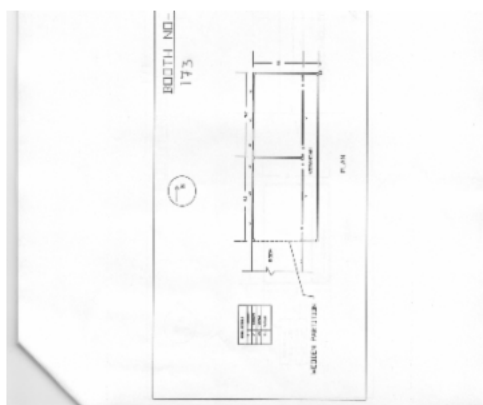

নির্বাচক নিবন্ধন আধিকারিকের স্বাক্ষর

Nazri Naksha

Google Map View

Polling Station Building Front View

Polling Station Front View

Cad View

Key MAP View

1 নাম : হুচেন আলী পিতার নাম: মেরু মহ বাড়ির নং : n0148 বয়স : 78 লিঙ্গ : পুরুষ	WB/03/001/414016	ফটো উপলব্ধ	2 নাম : সখিনা খাতুন স্বামীর নাম: হোসেন আলী বাড়ির নং : n0148 বয়স : 78 লিঙ্গ : মহিলা	NEV2226017	ফটো উপলব্ধ	3 নাম : মহগা গোলাম হোসেন পিতার নাম: কাচুয়া মহ বাড়ির নং : n0061 বয়স : 64 লিঙ্গ : পুরুষ	WB/03/001/414483	ফটো উপলব্ধ
4 নাম : আলম রহমান পিতার নাম: খতিবর রহমান বাড়ির নং : n0317 বয়স : 41 লিঙ্গ : পুরুষ	HJK2441368	ফটো উপলব্ধ	5 নাম : আলিমা খাতুন পিতার নাম: আলম রহমান বাড়ির নং : এন0317 বয়স : 21 লিঙ্গ : মহিলা	NEV2630531	ফটো উপলব্ধ	6 নাম : জামিলা খাতুন স্বামীর নাম: জাকির হোসেন সরকার বাড়ির নং : n0293 বয়স : 45 লিঙ্গ : মহিলা	HJK2440113	ফটো উপলব্ধ
7 নাম : রুবি খাতুন স্বামীর নাম: রাসিদুল হক সরকার বাড়ির নং : n0295 বয়স : 49 লিঙ্গ : মহিলা	HJK2440154	ফটো উপলব্ধ	8 নাম : রুবি খাতুন স্বামীর নাম: উহলে হক সরকার বাড়ির নং : n0295 বয়স : 49 লিঙ্গ : মহিলা	HJK2440147	ফটো উপলব্ধ	9 নাম : আলেম আলী পিতার নাম: মহগা গোলাম বাড়ির নং : n0061 বয়স : 30 লিঙ্গ : পুরুষ	NEV2042562	ফটো উপলব্ধ
10 নাম : নিলু প্রামানিক স্বামীর নাম: মহগোলাম হোসেন বাড়ির নং : n0061 বয়স : 57 লিঙ্গ : মহিলা	WB/03/001/414064	ফটো উপলব্ধ	11 নাম : নমিতা রায় দেব অধিকারী স্বামীর নাম: প্রদীপ দেব অধিকারী বাড়ির নং : n0280 বয়স : 34 লিঙ্গ : মহিলা	NEV1447192	ফটো উপলব্ধ	12 নাম : শান্তি দেব অধিকারী (বর্মন) স্বামীর নাম: নিতাই দেব অধিকারী বাড়ির নং : n0075 বয়স : 31 লিঙ্গ : মহিলা	NEV1758408	ফটো উপলব্ধ
13 নাম : বিনা অধিকারী স্বামীর নাম: সুভাষ অধিকারী বাড়ির নং : n0125 বয়স : 55 লিঙ্গ : মহিলা	HJK1546019	ফটো উপলব্ধ	14 নাম : প্রদীপ দেব অধিকারী পিতার নাম: বীরেন্দ্র দেব অধিকারী বাড়ির নং : n0280 বয়স : 41 লিঙ্গ : পুরুষ	HJK2439974	ফটো উপলব্ধ	15 নাম : শ্যামল দেব অধিকারী পিতার নাম: রামপ্রসাদ দেব অধিকারী বাড়ির নং : n0083 বয়স : 30 লিঙ্গ : পুরুষ	NEV1729698	ফটো উপলব্ধ
16 নাম : নিলিমা রায় দেব অধিকারী স্বামীর নাম: অমল দেব অধিকারী বাড়ির নং : n0175 বয়স : 33 লিঙ্গ : মহিলা	NEV2042737	ফটো উপলব্ধ	17 নাম : তপন দেব অধিকারী পিতার নাম: কাল্টু দেব অধিকারী বাড়ির নং : n0175 বয়স : 32 লিঙ্গ : পুরুষ	NEV1729326	ফটো উপলব্ধ	18 নাম : অমল দেব অধিকারী পিতার নাম: রামপ্রসাদ দেব অধিকারী বাড়ির নং : n0083 বয়স : 34 লিঙ্গ : পুরুষ	NEV1447200	ফটো উপলব্ধ
19 নাম : জলেশ্বরী অধিকারী স্বামীর নাম: গজেন্দ্রনাথ অধিকারী বাড়ির নং : n0083 বয়স : 80 লিঙ্গ : মহিলা	WB/03/001/414358	ফটো উপলব্ধ	20 নাম : অমল দেব অধিকারী পিতার নাম: কাল্টু দেব অধিকারী বাড়ির নং : n0175 বয়স : 37 লিঙ্গ : পুরুষ	NEV1342427	ফটো উপলব্ধ	21 নাম : নিতাই দেব অধিকারী পিতার নাম: রাজেন্দ্র নাথ দেব অধিকারী বাড়ির নং : n0075 বয়স : 37 লিঙ্গ : পুরুষ	HJK2661627	ফটো উপলব্ধ
22 নাম : সুপ্রিয় অধিকারী পিতার নাম: সুভাষ চন্দ্র অধিকারী বাড়ির নং : n0125 বয়স : 30 লিঙ্গ : পুরুষ	NEV1640275	ফটো উপলব্ধ	23 নাম : সুভাষ চন্দ্র অধিকারী পিতার নাম: উপেন্দ্রনাথ অধিকারী বাড়ির নং : n0125 বয়স : 61 লিঙ্গ : পুরুষ	NEV2260610	ফটো উপলব্ধ	24 নাম : প্রেমদা অধিকারী স্বামীর নাম: রাজেন্দ্র নাথ দেব অধিকারী বাড়ির নং : n0075 বয়স : 69 লিঙ্গ : মহিলা	HJK0834945	ফটো উপলব্ধ
25 নাম : জয়ন্তী অধিকারী স্বামীর নাম: রামপ্রসাদ দেব অধিকারী বাড়ির নং : n0083 বয়স : 55 লিঙ্গ : মহিলা	WB/03/001/414502	ফটো উপলব্ধ	26 নাম : প্রিয়তোষ অধিকারী পিতার নাম: সুভাষ অধিকারী বাড়ির নং : n0125 বয়স : 33 লিঙ্গ : পুরুষ	NEV1342484	ফটো উপলব্ধ	27 নাম : লাইলি খাতুন স্বামীর নাম: রঞ্জু মহ বাড়ির নং : এন0065 বয়স : 27 লিঙ্গ : মহিলা	NEV2156248	ফটো উপলব্ধ
28 নাম : বলমলি বেগম স্বামীর নাম: রমজান আলী বাড়ির নং : n0065 বয়স : 61 লিঙ্গ : মহিলা	WB/03/001/414156	ফটো উপলব্ধ	29 নাম : মহঃ রাকিব পিতার নাম: রমজান আলী বাড়ির নং : n0065 বয়স : 30 লিঙ্গ : পুরুষ	NEV1342393	ফটো উপলব্ধ	30 নাম : আবিয়া খাতুন স্বামীর নাম: গফুর আলী বাড়ির নং : n0059 বয়স : 70 লিঙ্গ : মহিলা	WB/03/001/414094	ফটো উপলব্ধ