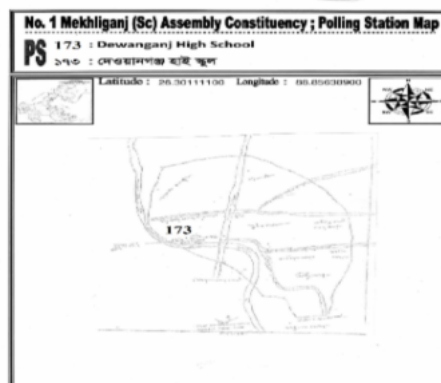

নির্বাচক নিবন্ধন আধিকারিকের স্বাক্ষর

Nazri Naksha

Google Map View

Polling Station Building Front View

Polling Station Front View

Cad View

Key MAP View

1 নাম : হুচেন আলী পিতার নাম: মেরু মহ বাড়ির নং : n0148 বয়স : 78 লিঙ্গ : পুরুষ	WB/03/001/414016	ফটো উপলব্ধ	2 নাম : সখিনা খাতুন স্বামীর নাম: হোসেন আলী বাড়ির নং : n0148 বয়স : 78 লিঙ্গ : মহিলা	NEV2226017	ফটো উপলব্ধ	3 নাম : মহগা গোলাম হোসেন পিতার নাম: কাচুয়া মহ বাড়ির নং : n0061 বয়স : 64 লিঙ্গ : পুরুষ	WB/03/001/414483	ফটো উপলব্ধ
4 নাম : আলম রহমান পিতার নাম: খতিবর রহমান বাড়ির নং : n0317 বয়স : 41 লিঙ্গ : পুরুষ	HJK2441368	ফটো উপলব্ধ	5 নাম : আলিমা খাতুন পিতার নাম: আলম রহমান বাড়ির নং : এন0317 বয়স : 21 লিঙ্গ : মহিলা	NEV2630531	ফটো উপলব্ধ	6 নাম : জামিলা খাতুন স্বামীর নাম: জাকির হোসেন সরকার বাড়ির নং : n0293 বয়স : 45 লিঙ্গ : মহিলা	HJK2440113	ফটো উপলব্ধ
7 নাম : রুবি খাতুন স্বামীর নাম: রাসিদুল হক সরকার বাড়ির নং : n0295 বয়স : 49 লিঙ্গ : মহিলা	HJK2440154	ফটো উপলব্ধ	8 নাম : রুবি খাতুন স্বামীর নাম: উহলে হক সরকার বাড়ির নং : n0295 বয়স : 49 লিঙ্গ : মহিলা	HJK2440147	ফটো উপলব্ধ	9 নাম : আলেম আলী পিতার নাম: মহগা গোলাম বাড়ির নং : n0061 বয়স : 30 লিঙ্গ : পুরুষ	NEV2042562	ফটো উপলব্ধ
10 নাম : নিলু প্রামানিক স্বামীর নাম: মহগোলাম হোসেন বাড়ির নং : n0061 বয়স : 57 লিঙ্গ : মহিলা	WB/03/001/414064	ফটো উপলব্ধ	11 নাম : নমিতা রায় দেব অধিকারী স্বামীর নাম: প্রদীপ দেব অধিকারী বাড়ির নং : n0280 বয়স : 34 লিঙ্গ : মহিলা	NEV1447192	ফটো উপলব্ধ	12 নাম : শান্তি দেব অধিকারী (বর্মন) স্বামীর নাম: নিতাই দেব অধিকারী বাড়ির নং : n0075 বয়স : 31 লিঙ্গ : মহিলা	NEV1758408	ফটো উপলব্ধ
13 নাম : বিনা অধিকারী স্বামীর নাম: সুভাষ অধিকারী বাড়ির নং : n0125 বয়স : 55 লিঙ্গ : মহিলা	HJK1546019	ফটো উপলব্ধ	14 নাম : প্রদীপ দেব অধিকারী পিতার নাম: বীরেন্দ্র দেব অধিকারী বাড়ির নং : n0280 বয়স : 41 লিঙ্গ : পুরুষ	HJK2439974	ফটো উপলব্ধ	15 নাম : শ্যামল দেব অধিকারী পিতার নাম: রামপ্রসাদ দেব অধিকারী বাড়ির নং : n0083 বয়স : 30 লিঙ্গ : পুরুষ	NEV1729698	ফটো উপলব্ধ
16 নাম : নিলিমা রায় দেব অধিকারী স্বামীর নাম: অমল দেব অধিকারী বাড়ির নং : n0175 বয়স : 33 লিঙ্গ : মহিলা	NEV2042737	ফটো উপলব্ধ	17 নাম : তপন দেব অধিকারী পিতার নাম: কাল্টু দেব অধিকারী বাড়ির নং : n0175 বয়স : 32 লিঙ্গ : পুরুষ	NEV1729326	ফটো উপলব্ধ	18 নাম : অমল দেব অধিকারী পিতার নাম: রামপ্রসাদ দেব অধিকারী বাড়ির নং : n0083 বয়স : 34 লিঙ্গ : পুরুষ	NEV1447200	ফটো উপলব্ধ
19 নাম : জলেশ্বরী অধিকারী স্বামীর নাম: গজেন্দ্রনাথ অধিকারী বাড়ির নং : n0083 বয়স : 80 লিঙ্গ : মহিলা	WB/03/001/414358	ফটো উপলব্ধ	20 নাম : অমল দেব অধিকারী পিতার নাম: কাল্টু দেব অধিকারী বাড়ির নং : n0175 বয়স : 37 লিঙ্গ : পুরুষ	NEV1342427	ফটো উপলব্ধ	21 নাম : নিতাই দেব অধিকারী পিতার নাম: রাজেন্দ্র নাথ দেব অধিকারী বাড়ির নং : n0075 বয়স : 37 লিঙ্গ : পুরুষ	HJK2661627	ফটো উপলব্ধ
22 নাম : সুপ্রিয় অধিকারী পিতার নাম: সুভাষ চন্দ্র অধিকারী বাড়ির নং : n0125 বয়স : 30 লিঙ্গ : পুরুষ	NEV1640275	ফটো উপলব্ধ	23 নাম : সুভাষ চন্দ্র অধিকারী পিতার নাম: উপেন্দ্রনাথ অধিকারী বাড়ির নং : n0125 বয়স : 61 লিঙ্গ : পুরুষ	NEV2260610	ফটো উপলব্ধ	24 নাম : প্রেমদা অধিকারী স্বামীর নাম: রাজেন্দ্র নাথ দেব অধিকারী বাড়ির নং : n0075 বয়স : 69 লিঙ্গ : মহিলা	HJK0834945	ফটো উপলব্ধ
25 নাম : জয়ন্তী অধিকারী স্বামীর নাম: রামপ্রসাদ দেব অধিকারী বাড়ির নং : n0083 বয়স : 55 লিঙ্গ : মহিলা	WB/03/001/414502	ফটো উপলব্ধ	26 নাম : প্রিয়তোষ অধিকারী পিতার নাম: সুভাষ অধিকারী বাড়ির নং : n0125 বয়স : 33 লিঙ্গ : পুরুষ	NEV1342484	ফটো উপলব্ধ	27 নাম : লাইলি খাতুন স্বামীর নাম: রঞ্জু মহ বাড়ির নং : এন0065 বয়স : 27 লিঙ্গ : মহিলা	NEV2156248	ফটো উপলব্ধ
28 নাম : বলমলি বেগম স্বামীর নাম: রমজান আলী বাড়ির নং : n0065 বয়স : 61 লিঙ্গ : মহিলা	WB/03/001/414156	ফটো উপলব্ধ	29 নাম : মহঃ রাকিব পিতার নাম: রমজান আলী বাড়ির নং : n0065 বয়স : 30 লিঙ্গ : পুরুষ	NEV1342393	ফটো উপলব্ধ	30 নাম : আবিয়া খাতুন স্বামীর নাম: গফুর আলী বাড়ির নং : n0059 বয়স : 70 লিঙ্গ : মহিলা	WB/03/001/414094	ফটো উপলব্ধ