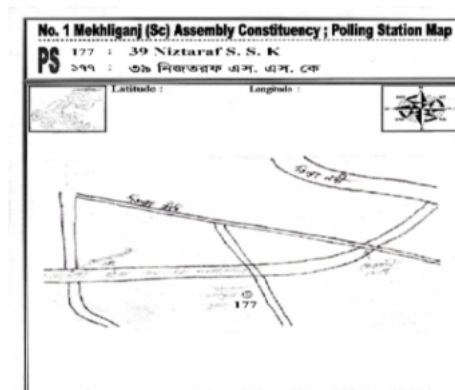

Key MAP View