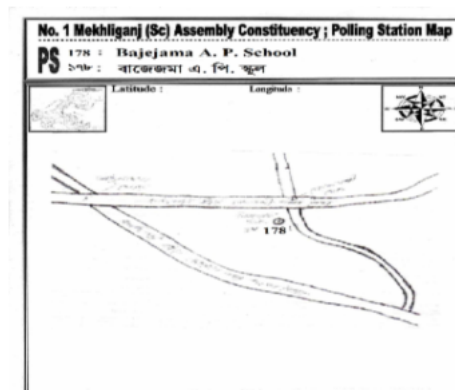

Key MAP View