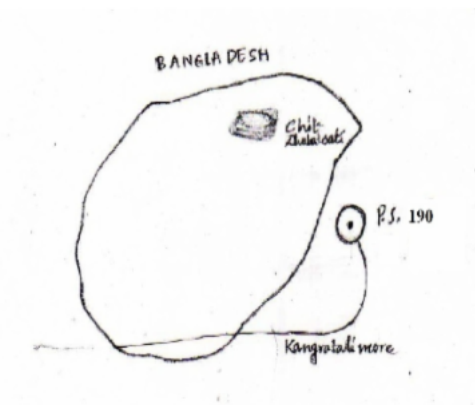

Nazri Naksha