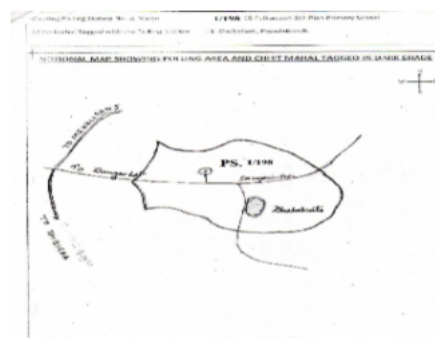

Key MAP View