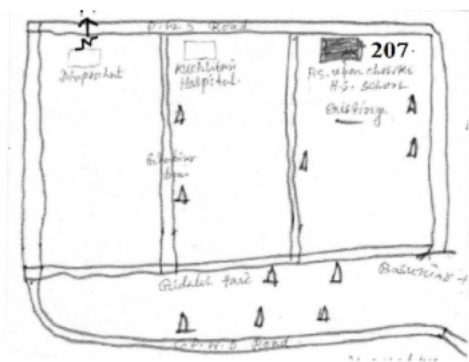

Nazri Naksha