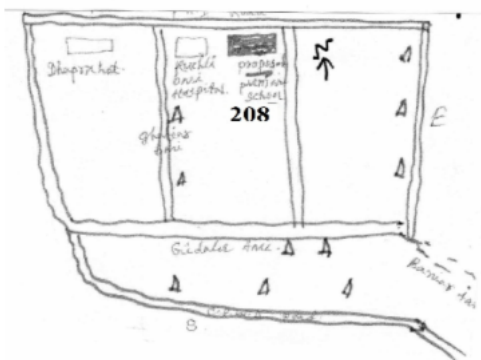

Nazri Naksha