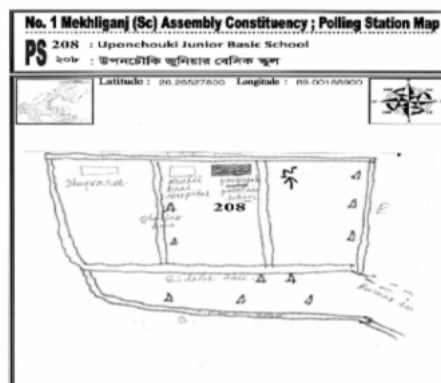

নির্বাচক নিবন্ধন আধিকারিকের স্বাক্ষর

Nazri Naksha

Google Map View

Polling Station Building Front View

Polling Station Front View

Cad View

Key MAP View

1 নাম : প্রসেনজিৎ অধিকারী পিতার নাম: পবিত্র অধিকারী বাড়ির নং : n0285 বয়স : 31 লিঙ্গ : পুরুষ	NEV155655 ফটো উপলব্ধ	2 নাম : পিঙ্কি অধিকারী পিতার নাম: পবিত্র অধিকারী বাড়ির নং : n0284 বয়স : 28 লিঙ্গ : মহিলা	NEV2118941 ফটো উপলব্ধ	3 নাম : পার্বতী অধিকারী স্বামীর নাম: পবিত্র অধিকারী বাড়ির নং : n0283 বয়স : 53 লিঙ্গ : মহিলা	WB/03/001/387497 ফটো উপলব্ধ
4 নাম : শিউলী অধিকারী স্বামীর নাম: সঞ্জীব অধিকারী বাড়ির নং : n0280 বয়স : 39 লিঙ্গ : মহিলা	HJK2436020 ফটো উপলব্ধ	5 নাম : সঞ্জীব অধিকারী পিতার নাম: সুধীর অধিকারী বাড়ির নং : n0280 বয়স : 54 লিঙ্গ : পুরুষ	HJK1450568 ফটো উপলব্ধ	6 নাম : বৈষ্ণবদেবী অধিকারী পিতার নাম: সঞ্জীব অধিকারী বাড়ির নং : এন00 বয়স : 22 লিঙ্গ : মহিলা	NEV2569416 ফটো উপলব্ধ
7 নাম : বিশ্বম্বর অধিকারী পিতার নাম: সঞ্জীব অধিকারী বাড়ির নং : এন00 বয়স : 21 লিঙ্গ : পুরুষ	NEV2634269 ফটো উপলব্ধ	8 নাম : সুনীল ওরাঁও পিতার নাম: রবীন্দ্র ওরাঁও বাড়ির নং : n0029 বয়স : 69 লিঙ্গ : পুরুষ	WB/03/001/396268 ফটো উপলব্ধ	9 নাম : গুত্রবালা ওরাঁও স্বামীর নাম: সুনীল ওরাঁও বাড়ির নং : n0029 বয়স : 54 লিঙ্গ : মহিলা	WB/03/001/396225 ফটো উপলব্ধ
10 নাম : কালীচরণ ওরাঁও পিতার নাম: সুনীল ওরাঁও বাড়ির নং : n0029 বয়স : 33 লিঙ্গ : পুরুষ	NEV1556034 ফটো উপলব্ধ	11 নাম : তপতী রায় স্বামীর নাম: কমল রায় বাড়ির নং : n0032 বয়স : 36 লিঙ্গ : মহিলা	NEV1353150 ফটো উপলব্ধ	12 নাম : রত্না রায় স্বামীর নাম: কালীপদ রায় বাড়ির নং : n0032 বয়স : 34 লিঙ্গ : মহিলা	NEV2118578 ফটো উপলব্ধ
13 নাম : তপসা ঘোরাঁমী স্বামীর নাম: শ্যামল ঘোরাঁমী বাড়ির নং : n0032 বয়স : 38 লিঙ্গ : মহিলা	NEV1352533 ফটো উপলব্ধ	14 নাম : শশী দর্জি সরকার স্বামীর নাম: গোপাল সরকার বাড়ির নং : এন00 বয়স : 33 লিঙ্গ : মহিলা	NEV2198760 ফটো উপলব্ধ	15 নাম : মমতা বর্মন স্বামীর নাম: হেমেন্দ্র নাথ বাড়ির নং : n0228 বয়স : 40 লিঙ্গ : মহিলা	HJK2435543 ফটো উপলব্ধ
16 নাম : বাসন্তী বর্মন পিতার নাম: রাজেন্দ্র বর্মন বাড়ির নং : n0353 বয়স : 46 লিঙ্গ : মহিলা	HJK2414886 ফটো উপলব্ধ	17 নাম : রেনু বর্মন রায় স্বামীর নাম: সুনীল বর্মন রায় বাড়ির নং : n0286 বয়স : 44 লিঙ্গ : মহিলা	HJK2435444 ফটো উপলব্ধ	18 নাম : মতিবালা বসাক স্বামীর নাম: শিবেন বসাক বাড়ির নং : 0269 বয়স : 57 লিঙ্গ : মহিলা	WB/03/001/387708 ফটো উপলব্ধ
19 নাম : স্বপ্না বসাক স্বামীর নাম: নিখিল বসাক বাড়ির নং : n0266 বয়স : 55 লিঙ্গ : মহিলা	WB/03/001/387707 ফটো উপলব্ধ	20 নাম : প্রভাত বসাক পিতার নাম: শিবেন বসাক বাড়ির নং : 0269 বয়স : 38 লিঙ্গ : পুরুষ	NEV0881540 ফটো উপলব্ধ	21 নাম : শিবেন বসাক পিতার নাম: জনাকু বসাক বাড়ির নং : 0269 বয়স : 67 লিঙ্গ : পুরুষ	WB/03/001/387473 ফটো উপলব্ধ
22 নাম : রবিন্দ্র বসাক পিতার নাম: নিখিল বসাক বাড়ির নং : n0265 বয়স : 31 লিঙ্গ : পুরুষ	NEV2118974 ফটো উপলব্ধ	23 নাম : বিভাষ বসাক পিতার নাম: শিবেন বসাক বাড়ির নং : এন0269 বয়স : 27 লিঙ্গ : পুরুষ	NEV2517183 ফটো উপলব্ধ	24 নাম : শ্যামল বসাক পিতার নাম: নিখিল বসাক বাড়ির নং : 0268 বয়স : 38 লিঙ্গ : পুরুষ	NEV0881524 ফটো উপলব্ধ
25 নাম : উকিল বসাক পিতার নাম: জনাকু বসাক বাড়ির নং : n0272 বয়স : 57 লিঙ্গ : পুরুষ	WB/03/001/387822 ফটো উপলব্ধ	26 নাম : শ্রীর্ণা বসাক স্বামীর নাম: শ্যামল বসাক বাড়ির নং : n0268 বয়স : 27 লিঙ্গ : মহিলা	NEV2109254 ফটো উপলব্ধ	27 নাম : পবিত্র বসাক পিতার নাম: নিখিল বসাক বাড়ির নং : n0267 বয়স : 34 লিঙ্গ : পুরুষ	NEV1575422 ফটো উপলব্ধ
28 নাম : সুনিতা বাসফোর স্বামীর নাম: সবুজ বাসফোর বাড়ির নং : n0085 বয়স : 37 লিঙ্গ : মহিলা	NEV1555994 ফটো উপলব্ধ	29 নাম : প্রভা রায় স্বামীর নাম: অজয় রায় বাড়ির নং : n0085 বয়স : 32 লিঙ্গ : মহিলা	NEV1555853 ফটো উপলব্ধ	30 নাম : গৌতম রায় মায়ের নাম: জ্যোৎস্না রায় বাড়ির নং : n0085 বয়স : 37 লিঙ্গ : পুরুষ	HJK2657773 ফটো উপলব্ধ