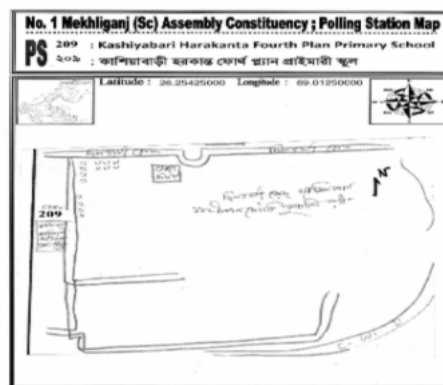

নির্বাচক নিবন্ধন আধিকারিকের স্বাক্ষর

Nazri Naksha

Google Map View

Polling Station Building Front View

Polling Station Front View

Cad View

Key MAP View

1 নাম : জুলফি খাতুন স্বামীর নাম: হঃ হামিদুল বাড়ির নং : n0213 বয়স : 35 লিঙ্গ : মহিলা	NEV1650886 ফটো উপলব্ধ	2 নাম : মাজিদা বিবি স্বামীর নাম: হঃ গফুর বাড়ির নং : n0222 বয়স : 39 লিঙ্গ : মহিলা	NEV1269620 ফটো উপলব্ধ	3 নাম : মহঃ হামিদুল পিতার নাম: মহঃ সহিদুল বাড়ির নং : n0213 বয়স : 39 লিঙ্গ : পুরুষ	HJK2433886 ফটো উপলব্ধ
4 নাম : মহঃ গফুর পিতার নাম: মহঃ আমিন বাড়ির নং : n0222 বয়স : 40 লিঙ্গ : পুরুষ	HJK2433977 ফটো উপলব্ধ	5 নাম : ভারতী (রায়) বর্মন স্বামীর নাম: সুবোধচন্দ্র রায় বাড়ির নং : n0226 বয়স : 40 লিঙ্গ : মহিলা	HJK2434017 ফটো উপলব্ধ	6 নাম : মামুনি বর্মন পিতার নাম: গজেনাথ বর্মন বাড়ির নং : 479 বয়স : 25 লিঙ্গ : মহিলা	NEV2278224 ফটো উপলব্ধ
7 নাম : নয়ন কুমার অধিকারী পিতার নাম: বিষ্ণু দেব অধিকারী বাড়ির নং : এন0310 বয়স : 23 লিঙ্গ : পুরুষ	NEV2536795 ফটো উপলব্ধ	8 নাম : সন্ধ্যা অধিকারী স্বামীর নাম: উকিল অধিকারী বাড়ির নং : n0309 বয়স : 42 লিঙ্গ : মহিলা	HJK2290260 ফটো উপলব্ধ	9 নাম : বিষ্ণুদেব অধিকারী পিতার নাম: নগেন্দ্র নাথ অধিকারী বাড়ির নং : n0310 বয়স : 30 লিঙ্গ : পুরুষ	HJK2290278 ফটো উপলব্ধ
10 নাম : চিত্রালা অধিকারী স্বামীর নাম: যোগীন্দ্র অধিকারী বাড়ির নং : n0309 বয়স : 77 লিঙ্গ : মহিলা	WB/03/001/381124 ফটো উপলব্ধ	11 নাম : চন্দনা অধিকারী স্বামীর নাম: বিষ্ণুদেব অধিকারী বাড়ির নং : n0310 বয়স : 41 লিঙ্গ : মহিলা	HJK2291060 ফটো উপলব্ধ	12 নাম : উকিল অধিকারী পিতার নাম: যোগীন্দ্র অধিকারী বাড়ির নং : n0309 বয়স : 47 লিঙ্গ : পুরুষ	HJK2290252 ফটো উপলব্ধ
13 নাম : অপ অধিকারী পিতার নাম: উকিল অধিকারী বাড়ির নং : এন0309 বয়স : 24 লিঙ্গ : পুরুষ	NEV2594547 ফটো উপলব্ধ	14 নাম : মহঃ সপিউল ইসলাম পিতার নাম: মহঃ আব্দুল হামিদ বাড়ির নং : n0242 বয়স : 60 লিঙ্গ : পুরুষ	HJK2563047 ফটো উপলব্ধ	15 নাম : নজরুল ইসলাম পিতার নাম: মহুর আলী বাড়ির নং : n0312 বয়স : 64 লিঙ্গ : পুরুষ	NEV2477370 ফটো উপলব্ধ
16 নাম : রঞ্জনা বিবি স্বামীর নাম: মহঃ মিনারুল বাড়ির নং : n0242 বয়স : 30 লিঙ্গ : মহিলা	NEV1740406 ফটো উপলব্ধ	17 নাম : মহঃ মিনারুল পিতার নাম: মহঃ সপিউল ইসলাম বাড়ির নং : n0242 বয়স : 29 লিঙ্গ : পুরুষ	NEV1740281 ফটো উপলব্ধ	18 নাম : মোহাম্মদ জাওয়াল পিতার নাম: মোহাম্মদ আতিয়ুল বাড়ির নং : এন0340 বয়স : 25 লিঙ্গ : পুরুষ	NEV2507275 ফটো উপলব্ধ
19 নাম : মোহাম্মদ জাওয়াল পিতার নাম: মোহাম্মদ আতিয়ুল বাড়ির নং : 119 বয়স : 23 লিঙ্গ : পুরুষ	NEV2490977 ফটো উপলব্ধ	20 নাম : নূর ইসলাম মহম্মদ পিতার নাম: নমরুদ্দিন মহম্মদ বাড়ির নং : n0340 বয়স : 80 লিঙ্গ : পুরুষ	HJK2290286 ফটো উপলব্ধ	21 নাম : আনোয়ারা বিবি স্বামীর নাম: মহঃ আতিয়ুল বাড়ির নং : n0340 বয়স : 40 লিঙ্গ : মহিলা	HJK2563229 ফটো উপলব্ধ
22 নাম : অতিউল মহঃ পিতার নাম: নরম ইসলাম মহঃ বাড়ির নং : n0340 বয়স : 44 লিঙ্গ : পুরুষ	HJK2290294 ফটো উপলব্ধ	23 নাম : বিধান ঋষি পিতার নাম: বিষ্ণু ঋষি বাড়ির নং : n0315 বয়স : 31 লিঙ্গ : পুরুষ	NEV1556182 ফটো উপলব্ধ	24 নাম : কবিতা ঋষি স্বামীর নাম: বিষ্ণু ঋষি বাড়ির নং : n0315 বয়স : 56 লিঙ্গ : মহিলা	WB/03/001/381034 ফটো উপলব্ধ
25 নাম : মুকুন্দ ঋষি পিতার নাম: মনভোলা ঋষি বাড়ির নং : n0313 বয়স : 63 লিঙ্গ : পুরুষ	NEV2419455 ফটো উপলব্ধ	26 নাম : জ্যোতিবালা ঋষি স্বামীর নাম: মুকুন্দ ঋষি বাড়ির নং : n0313 বয়স : 60 লিঙ্গ : মহিলা	WB/03/001/381007 ফটো উপলব্ধ	27 নাম : পরিমল ঋষি পিতার নাম: মুকুন্দ ঋষি বাড়ির নং : n0313 বয়স : 38 লিঙ্গ : পুরুষ	NEV0892489 ফটো উপলব্ধ
28 নাম : বিষ্ণু ঋষি পিতার নাম: নলিন ঋষি বাড়ির নং : n0315 বয়স : 60 লিঙ্গ : পুরুষ	WB/03/001/381039 ফটো উপলব্ধ	29 নাম : বিনা ঋষি স্বামীর নাম: পরিমল ঋষি বাড়ির নং : n0313 বয়স : 35 লিঙ্গ : মহিলা	NEV1740489 ফটো উপলব্ধ	30 নাম : নমিতা ওরাও স্বামীর নাম: যোগেশ ওরাও বাড়ির নং : n0243 বয়স : 38 লিঙ্গ : মহিলা	HJK2563054 ফটো উপলব্ধ