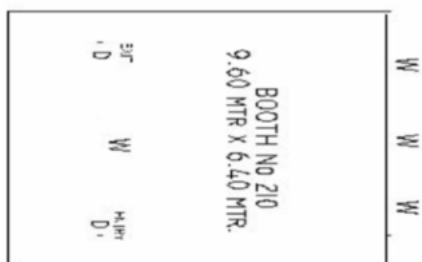

নির্বাচক নিবন্ধন আধিকারিকের স্বাক্ষর

Nazri Naksha

Google Map View

Polling Station Building Front View

Polling Station Front View

Cad View

Key MAP View

বিধানসভা নির্বাচনক্ষেত্রের নং, নাম : 1-মেখলিগঞ্জ
ভাগ নং, নাম : 1-উপনট্টৌকি কুচলিবাড়ী, (অংশ)