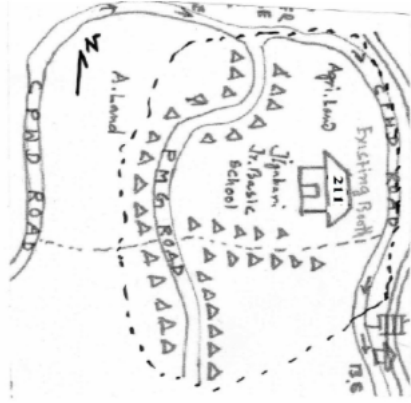

Nazri Naksha