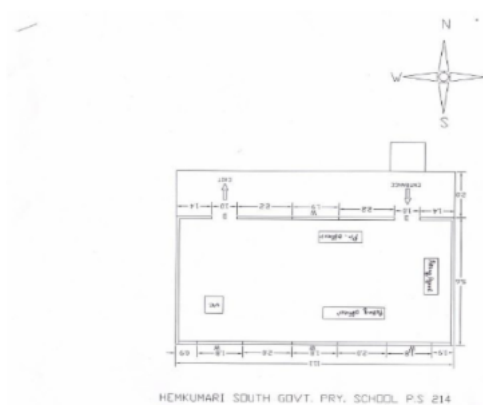

নির্বাচক নিবন্ধন আধিকারিকের স্বাক্ষর

Nazri Naksha

Google Map View

Polling Station Building Front View

Polling Station Front View

Cad View

Key MAP View

1 নাম : আশিদুল মহঃ পিতার নাম: ইয়াজউদ্দিন মহঃ বাড়ির নং : n0288 বয়স : 47 লিঙ্গ : পুরুষ	HJK2082923 ফটো উপলব্ধ	2 নাম : খাতুন আমেনা স্বামীর নাম: ধনেআলী মহম্মদ বাড়ির নং : n0552 বয়স : 72 লিঙ্গ : মহিলা	WB/03/001/369552 ফটো উপলব্ধ	3 নাম : নূর জাহান বেগম স্বামীর নাম: আশিদুল মহঃ বাড়ির নং : n0288 বয়স : 40 লিঙ্গ : মহিলা	HJK2561355 ফটো উপলব্ধ
4 নাম : খাতুন আছিয়া স্বামীর নাম: রিয়াজউদ্দীন মহম্মদ বাড়ির নং : n0288 বয়স : 71 লিঙ্গ : মহিলা	WB/03/001/369533 ফটো উপলব্ধ	5 নাম : রাসিদুল ইসলাম পিতার নাম: ইয়াজউদ্দিন মহঃ বাড়ির নং : n0288 বয়স : 40 লিঙ্গ : পুরুষ	HJK2561348 ফটো উপলব্ধ	6 নাম : ফিদিছ খাতুন স্বামীর নাম: রশিদুল ইসলাম বাড়ির নং : n0288 বয়স : 34 লিঙ্গ : মহিলা	NEV1558758 ফটো উপলব্ধ
7 নাম : মহঃ মজিবুল ইসলাম পিতার নাম: মহম্মদ আলী বাড়ির নং : n0262 বয়স : 44 লিঙ্গ : পুরুষ	HJK2432441 ফটো উপলব্ধ	8 নাম : খাতুন আছিয়া স্বামীর নাম: সফিউদ্দীন মহম্মদ বাড়ির নং : n0545 বয়স : 74 লিঙ্গ : মহিলা	WB/03/001/369567 ফটো উপলব্ধ	9 নাম : কনক কুমার অধিকারী পিতার নাম: নরেন্দ্র নাথ অধিকারী বাড়ির নং : n0275 বয়স : 43 লিঙ্গ : পুরুষ	HJK2169811 ফটো উপলব্ধ
10 নাম : প্রমোদ অধিকারী পিতার নাম: তারাকান্ত অধিকারী বাড়ির নং : n0265 বয়স : 60 লিঙ্গ : পুরুষ	WB/03/001/369418 ফটো উপলব্ধ	11 নাম : রাধেশ্বরী অধিকারী স্বামীর নাম: সতীশ চন্দ্র অধিকারী বাড়ির নং : n0267 বয়স : 62 লিঙ্গ : মহিলা	WB/03/001/369442 ফটো উপলব্ধ	12 নাম : নমিতা অধিকারী স্বামীর নাম: বিকাশ অধিকারী বাড়ির নং : n0272 বয়স : 38 লিঙ্গ : মহিলা	HJK2653616 ফটো উপলব্ধ
13 নাম : পুতুলী অধিকারী স্বামীর নাম: রনজিৎ অধিকারী বাড়ির নং : n0279 বয়স : 35 লিঙ্গ : মহিলা	NEV1743194 ফটো উপলব্ধ	14 নাম : দিল্লী রায় (অধিকারী) স্বামীর নাম: পরিমল রায় বাড়ির নং : n0323 বয়স : 32 লিঙ্গ : মহিলা	NEV1559137 ফটো উপলব্ধ	15 নাম : কবিতা অধিকারী (রায়) স্বামীর নাম: দুলাল চন্দ্র অধিকারী বাড়ির নং : n0267 বয়স : 29 লিঙ্গ : মহিলা	NEV1742931 ফটো উপলব্ধ
16 নাম : দুলাল চন্দ্র অধিকারী পিতার নাম: সতীশ চন্দ্র অধিকারী বাড়ির নং : n0267 বয়স : 39 লিঙ্গ : পুরুষ	HJK2561108 ফটো উপলব্ধ	17 নাম : নিমাই অধিকারী পিতার নাম: হিতেন্দ্র অধিকারী বাড়ির নং : এন0216 বয়স : 25 লিঙ্গ : পুরুষ	NEV2377471 ফটো উপলব্ধ	18 নাম : জগন্নাথ অধিকারী পিতার নাম: সরেন অধিকারী বাড়ির নং : n0274 বয়স : 36 লিঙ্গ : পুরুষ	NEV1142645 ফটো উপলব্ধ
19 নাম : পীতাম্বর অধিকারী পিতার নাম: নরেন্দ্র নাথ অধিকারী বাড়ির নং : n0275 বয়স : 51 লিঙ্গ : পুরুষ	WB/03/001/369106 ফটো উপলব্ধ	20 নাম : স্মৃতিলাতা অধিকারী স্বামীর নাম: জগদীশ অধিকারী বাড়ির নং : এন0298 বয়স : 34 লিঙ্গ : মহিলা	NEV2168433 ফটো উপলব্ধ	21 নাম : স্বর্ণবালা রায় স্বামীর নাম: শুকধর রায় বাড়ির নং : n0323 বয়স : 77 লিঙ্গ : মহিলা	NEV2483253 ফটো উপলব্ধ
22 নাম : বিভাষ অধিকারী পিতার নাম: দীনবন্ধু অধিকারী বাড়ির নং : n0323 বয়স : 29 লিঙ্গ : পুরুষ	NEV1743145 ফটো উপলব্ধ	23 নাম : নয়ন অধিকারী পিতার নাম: লক্ষীকান্ত অধিকারী বাড়ির নং : এন0269 বয়স : 26 লিঙ্গ : পুরুষ	NEV2168508 ফটো উপলব্ধ	24 নাম : বিনোদ অধিকারী পিতার নাম: সরেন অধিকারী বাড়ির নং : n0277 বয়স : 47 লিঙ্গ : পুরুষ	HJK1431253 ফটো উপলব্ধ
25 নাম : বিনো অধিকারী স্বামীর নাম: জয়মোদ অধিকারী বাড়ির নং : n0277 বয়স : 40 লিঙ্গ : মহিলা	HJK2288009 ফটো উপলব্ধ	26 নাম : নিলীমা অধিকারী পিতার নাম: নারায়ণ অধিকারী বাড়ির নং : n0268 বয়স : 33 লিঙ্গ : মহিলা	NEV1354166 ফটো উপলব্ধ	27 নাম : ললিতা অধিকারী স্বামীর নাম: অজয় অধিকারী বাড়ির নং : n0270 বয়স : 38 লিঙ্গ : মহিলা	NEV1271600 ফটো উপলব্ধ
28 নাম : পরিতোষ অধিকারী পিতার নাম: নরেন্দ্র নাথ অধিকারী বাড়ির নং : n0275 বয়স : 43 লিঙ্গ : পুরুষ	HJK2082949 ফটো উপলব্ধ	29 নাম : শিব শঙ্কর অধিকারী পিতার নাম: হিতেন্দ্র অধিকারী বাড়ির নং : n0216 বয়স : 30 লিঙ্গ : পুরুষ	NEV1743053 ফটো উপলব্ধ	30 নাম : মনতোষ অধিকারী পিতার নাম: হরিদাস অধিকারী বাড়ির নং : n0273 বয়স : 25 লিঙ্গ : পুরুষ	NEV2303485 ফটো উপলব্ধ