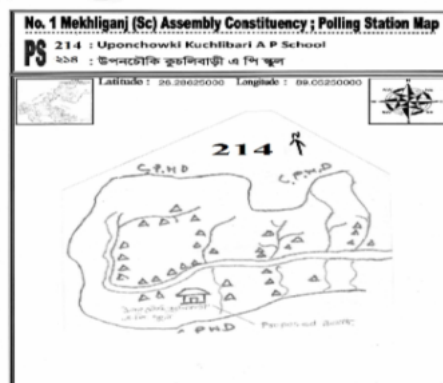

নির্বাচক নিবন্ধন আধিকারিকের স্বাক্ষর

Nazri Naksha

Google Map View

Polling Station Building Front View

Polling Station Front View

Cad View

Key MAP View

1 নাম : আশিদুল মহঃ পিতার নাম: ইয়াজউদ্দিন মহঃ বাড়ির নং : n0288 বয়স : 47 লিঙ্গ : পুরুষ	HJK2082923 ফটো উপলব্ধ	2 নাম : খাতুন আমেনা স্বামীর নাম: ধনেআলী মহম্মদ বাড়ির নং : n0552 বয়স : 72 লিঙ্গ : মহিলা	WB/03/001/369552 ফটো উপলব্ধ	3 নাম : নূর জাহান বেগম স্বামীর নাম: আশিদুল মহঃ বাড়ির নং : n0288 বয়স : 40 লিঙ্গ : মহিলা	HJK2561355 ফটো উপলব্ধ
4 নাম : খাতুন আছিয়া স্বামীর নাম: রিয়াজউদ্দীন মহম্মদ বাড়ির নং : n0288 বয়স : 71 লিঙ্গ : মহিলা	WB/03/001/369533 ফটো উপলব্ধ	5 নাম : রাসিদুল ইসলাম পিতার নাম: ইয়াজউদ্দিন মহঃ বাড়ির নং : n0288 বয়স : 40 লিঙ্গ : পুরুষ	HJK2561348 ফটো উপলব্ধ	6 নাম : ফিদিছ খাতুন স্বামীর নাম: রশিদুল ইসলাম বাড়ির নং : n0288 বয়স : 34 লিঙ্গ : মহিলা	NEV1558758 ফটো উপলব্ধ
7 নাম : মহঃ মজিবুল ইসলাম পিতার নাম: মহম্মদ আলী বাড়ির নং : n0262 বয়স : 44 লিঙ্গ : পুরুষ	HJK2432441 ফটো উপলব্ধ	8 নাম : খাতুন আছিয়া স্বামীর নাম: সফিউদ্দীন মহম্মদ বাড়ির নং : n0545 বয়স : 74 লিঙ্গ : মহিলা	WB/03/001/369567 ফটো উপলব্ধ	9 নাম : কনক কুমার অধিকারী পিতার নাম: নরেন্দ্র নাথ অধিকারী বাড়ির নং : n0275 বয়স : 43 লিঙ্গ : পুরুষ	HJK2169811 ফটো উপলব্ধ
10 নাম : প্রমোদ অধিকারী পিতার নাম: তারাকান্ত অধিকারী বাড়ির নং : n0265 বয়স : 60 লিঙ্গ : পুরুষ	WB/03/001/369418 ফটো উপলব্ধ	11 নাম : রাধেশ্বরী অধিকারী স্বামীর নাম: সতীশ চন্দ্র অধিকারী বাড়ির নং : n0267 বয়স : 62 লিঙ্গ : মহিলা	WB/03/001/369442 ফটো উপলব্ধ	12 নাম : নমিতা অধিকারী স্বামীর নাম: বিকাশ অধিকারী বাড়ির নং : n0272 বয়স : 38 লিঙ্গ : মহিলা	HJK2653616 ফটো উপলব্ধ
13 নাম : পুতুলী অধিকারী স্বামীর নাম: রনজিৎ অধিকারী বাড়ির নং : n0279 বয়স : 35 লিঙ্গ : মহিলা	NEV1743194 ফটো উপলব্ধ	14 নাম : দিল্লী রায় (অধিকারী) স্বামীর নাম: পরিমল রায় বাড়ির নং : n0323 বয়স : 32 লিঙ্গ : মহিলা	NEV1559137 ফটো উপলব্ধ	15 নাম : কবিতা অধিকারী (রায়) স্বামীর নাম: দুলাল চন্দ্র অধিকারী বাড়ির নং : n0267 বয়স : 29 লিঙ্গ : মহিলা	NEV1742931 ফটো উপলব্ধ
16 নাম : দুলাল চন্দ্র অধিকারী পিতার নাম: সতীশ চন্দ্র অধিকারী বাড়ির নং : n0267 বয়স : 39 লিঙ্গ : পুরুষ	HJK2561108 ফটো উপলব্ধ	17 নাম : নিমাই অধিকারী পিতার নাম: হিতেন্দ্র অধিকারী বাড়ির নং : এন0216 বয়স : 25 লিঙ্গ : পুরুষ	NEV2377471 ফটো উপলব্ধ	18 নাম : জগন্নাথ অধিকারী পিতার নাম: সরেন অধিকারী বাড়ির নং : n0274 বয়স : 36 লিঙ্গ : পুরুষ	NEV1142645 ফটো উপলব্ধ
19 নাম : পীতাম্বর অধিকারী পিতার নাম: নরেন্দ্র নাথ অধিকারী বাড়ির নং : n0275 বয়স : 51 লিঙ্গ : পুরুষ	WB/03/001/369106 ফটো উপলব্ধ	20 নাম : স্মৃতিলাতা অধিকারী স্বামীর নাম: জগদীশ অধিকারী বাড়ির নং : এন0298 বয়স : 34 লিঙ্গ : মহিলা	NEV2168433 ফটো উপলব্ধ	21 নাম : স্বর্ণবালা রায় স্বামীর নাম: শুকধর রায় বাড়ির নং : n0323 বয়স : 77 লিঙ্গ : মহিলা	NEV2483253 ফটো উপলব্ধ
22 নাম : বিভাষ অধিকারী পিতার নাম: দীনবন্ধু অধিকারী বাড়ির নং : n0323 বয়স : 29 লিঙ্গ : পুরুষ	NEV1743145 ফটো উপলব্ধ	23 নাম : নয়ন অধিকারী পিতার নাম: লক্ষীকান্ত অধিকারী বাড়ির নং : এন0269 বয়স : 26 লিঙ্গ : পুরুষ	NEV2168508 ফটো উপলব্ধ	24 নাম : বিনোদ অধিকারী পিতার নাম: সরেন অধিকারী বাড়ির নং : n0277 বয়স : 47 লিঙ্গ : পুরুষ	HJK1431253 ফটো উপলব্ধ
25 নাম : বিনো অধিকারী স্বামীর নাম: জয়মোদ অধিকারী বাড়ির নং : n0277 বয়স : 40 লিঙ্গ : মহিলা	HJK2288009 ফটো উপলব্ধ	26 নাম : নিলীমা অধিকারী পিতার নাম: নারায়ণ অধিকারী বাড়ির নং : n0268 বয়স : 33 লিঙ্গ : মহিলা	NEV1354166 ফটো উপলব্ধ	27 নাম : ললিতা অধিকারী স্বামীর নাম: অজয় অধিকারী বাড়ির নং : n0270 বয়স : 38 লিঙ্গ : মহিলা	NEV1271600 ফটো উপলব্ধ
28 নাম : পরিতোষ অধিকারী পিতার নাম: নরেন্দ্র নাথ অধিকারী বাড়ির নং : n0275 বয়স : 43 লিঙ্গ : পুরুষ	HJK2082949 ফটো উপলব্ধ	29 নাম : শিব শঙ্কর অধিকারী পিতার নাম: হিতেন্দ্র অধিকারী বাড়ির নং : n0216 বয়স : 30 লিঙ্গ : পুরুষ	NEV1743053 ফটো উপলব্ধ	30 নাম : মনতোষ অধিকারী পিতার নাম: হরিদাস অধিকারী বাড়ির নং : n0273 বয়স : 25 লিঙ্গ : পুরুষ	NEV2303485 ফটো উপলব্ধ