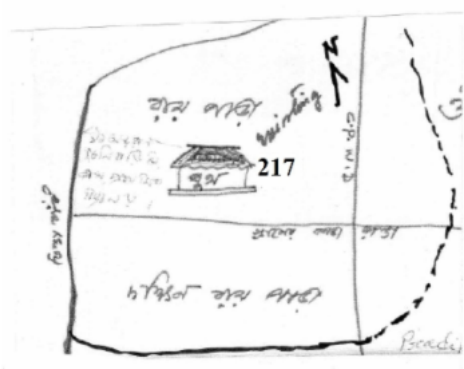

Nazri Naksha