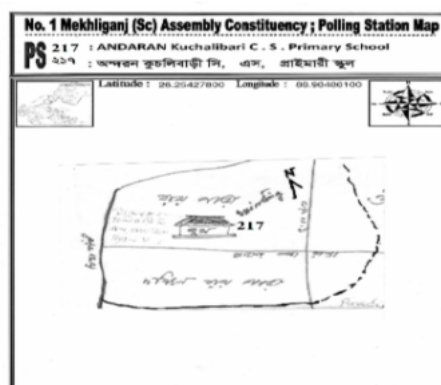

নির্বাচক নিবন্ধন আধিকারিকের স্বাক্ষর

Nazri Naksha

Google Map View

Polling Station Building Front View

Polling Station Front View

Cad View

Key MAP View

1 নাম : চন্দনা রায়(অধিকারি) স্বামীর নাম: চেরু অধিকারি বাড়ির নং : n0160 বয়স : 36 লিঙ্গ : মহিলা	NEV1275478 ফটো উপলব্ধ	2 নাম : চেরু অধিকারী পিতার নাম: রমনী বাড়ির নং : n0160 বয়স : 40 লিঙ্গ : পুরুষ	HJK2437341 ফটো উপলব্ধ	3 নাম : গীতা অধিকারী স্বামীর নাম: খোকা অধিকারী বাড়ির নং : n0018 বয়স : 44 লিঙ্গ : মহিলা	HJK2089316 ফটো উপলব্ধ
4 নাম : খোকা অধিকারী পিতার নাম: রমনী অধিকারী বাড়ির নং : n0018 বয়স : 52 লিঙ্গ : পুরুষ	WB/03/001/396093 ফটো উপলব্ধ	5 নাম : রমনী অধিকারী পিতার নাম: ধরনী অধিকারী বাড়ির নং : n0018 বয়স : 87 লিঙ্গ : পুরুষ	WB/03/001/396376 ফটো উপলব্ধ	6 নাম : স্বপন ওরাও পিতার নাম: নকুল ওরাও বাড়ির নং : এন205 বয়স : 24 লিঙ্গ : পুরুষ	NEV2439990 ফটো উপলব্ধ
7 নাম : রিঙ্কু ওরাংর পিতার নাম: বাীসা ওরাংর বাড়ির নং : কুচলীবরী বয়স : 34 লিঙ্গ : মহিলা	SKQ1198324 ফটো উপলব্ধ	8 নাম : সঞ্জীতা ওরাংর মায়ের নাম: ফ লো ওরাংর বাড়ির নং : কুচলীবরী বয়স : 34 লিঙ্গ : মহিলা	SKQ1348978 ফটো উপলব্ধ	9 নাম : মানিক ওরাও পিতার নাম: বিশ্বনাথ ওরাও বাড়ির নং : n0260 বয়স : 32 লিঙ্গ : পুরুষ	NEV1759620 ফটো উপলব্ধ
10 নাম : জ্যোতি উরাও পিতার নাম: বিনয় ওরাও বাড়ির নং : এন০২৫৫ বয়স : 33 লিঙ্গ : মহিলা	IKL1630037 ফটো উপলব্ধ	11 নাম : সুখীন ওরাও পিতার নাম: সোমরা ওরাও বাড়ির নং : এন208 বয়স : 25 লিঙ্গ : পুরুষ	NEV2448116 ফটো উপলব্ধ	12 নাম : রাহুল ওরাও পিতার নাম: রাম চন্দ্র ওরাও বাড়ির নং : এন0114 বয়স : 23 লিঙ্গ : পুরুষ	NEV2423291 ফটো উপলব্ধ
13 নাম : সুনীল ওরাও পিতার নাম: সুকা ওরাও বাড়ির নং : 91 অন্দরান কুচলিবারী বয়স : 33 লিঙ্গ : পুরুষ	NEV1355478 ফটো উপলব্ধ	14 নাম : অতোয়া ওরাও পিতার নাম: বৈদ্যনাথ ওরাও বাড়ির নং : n0074 বয়স : 42 লিঙ্গ : পুরুষ	HJK2565067 ফটো উপলব্ধ	15 নাম : বিশ্বনাথ ওরাও পিতার নাম: রাম ওরাও বাড়ির নং : n0255 বয়স : 44 লিঙ্গ : পুরুষ	HJK2296242 ফটো উপলব্ধ
16 নাম : নীলমুনি ওরাও স্বামীর নাম: নিরঞ্জন ওরাও বাড়ির নং : এন০২৩৫ বয়স : 40 লিঙ্গ : মহিলা	NEV2170363 ফটো উপলব্ধ	17 নাম : বুলবুলি ওরাও পিতার নাম: অনিল ওরাও বাড়ির নং : এন০১১৪ বয়স : 31 লিঙ্গ : মহিলা	NEV2170447 ফটো উপলব্ধ	18 নাম : অলেশ্বর ওরাও পিতার নাম: অনিল ওরাও বাড়ির নং : n0089 বয়স : 26 লিঙ্গ : পুরুষ	NEV2332799 ফটো উপলব্ধ
19 নাম : রাম চন্দ্র ওরাও পিতার নাম: অনিল চন্দ্র ওরাও বাড়ির নং : এন0114 বয়স : 52 লিঙ্গ : পুরুষ	NEV2219632 ফটো উপলব্ধ	20 নাম : রায়মনি ওরাও স্বামীর নাম: হরিপদ ভগৎ বাড়ির নং : n0214 বয়স : 40 লিঙ্গ : মহিলা	HJK2437879 ফটো উপলব্ধ	21 নাম : উজ্জল ওরাও পিতার নাম: এতোয়া ওরাও বাড়ির নং : 123 বয়স : 22 লিঙ্গ : পুরুষ	NEV2532778 ফটো উপলব্ধ
22 নাম : পলিত ওরাও স্বামীর নাম: উকিল ওরাও বাড়ির নং : n0101 বয়স : 37 লিঙ্গ : মহিলা	NEV1041748 ফটো উপলব্ধ	23 নাম : লক্ষী ওরাও স্বামীর নাম: অতোয়া ওরাও বাড়ির নং : n0074 বয়স : 29 লিঙ্গ : মহিলা	ZUH1543321 ফটো উপলব্ধ	24 নাম : সুস্মিতা ওরাও পিতার নাম: বিশ্বনাথ ওরাও বাড়ির নং : 123 বয়স : 22 লিঙ্গ : মহিলা	NEV2501583 ফটো উপলব্ধ
25 নাম : দীপু ওরাও পিতার নাম: সুশীল ওরাও বাড়ির নং : কুচলিবাড়ি বয়স : 25 লিঙ্গ : পুরুষ	NEV2509123 ফটো উপলব্ধ	26 নাম : শিবনাথ ওরাও পিতার নাম: বান্ধা ওরাও বাড়ির নং : এন0105 বয়স : 30 লিঙ্গ : পুরুষ	NEV2376788 ফটো উপলব্ধ	27 নাম : রানি খালকো স্বামীর নাম: রামচন্দ্র ওরাও বাড়ির নং : এন0114 বয়স : 51 লিঙ্গ : মহিলা	HJK2294981 ফটো উপলব্ধ
28 নাম : লতা রায় স্বামীর নাম: বিদ্যাসাগর ওরাও বাড়ির নং : n0114 বয়স : 43 লিঙ্গ : মহিলা	NEV2333300 ফটো উপলব্ধ	29 নাম : শ্যামলী ওরাও পিতার নাম: নির্মল ওরাও বাড়ির নং : 123 বয়স : 23 লিঙ্গ : মহিলা	NEV2499648 ফটো উপলব্ধ	30 নাম : নারায়ন কুজর পিতার নাম: মাইকেল কুজর বাড়ির নং : এন0123 বয়স : 23 লিঙ্গ : পুরুষ	NEV2379683 ফটো উপলব্ধ