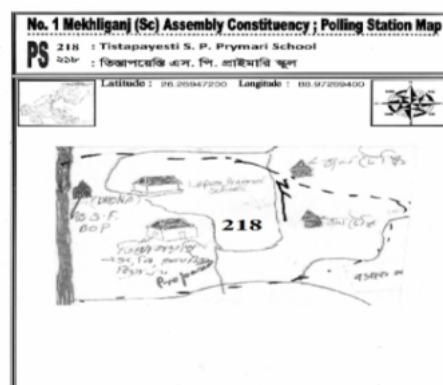

Key MAP View