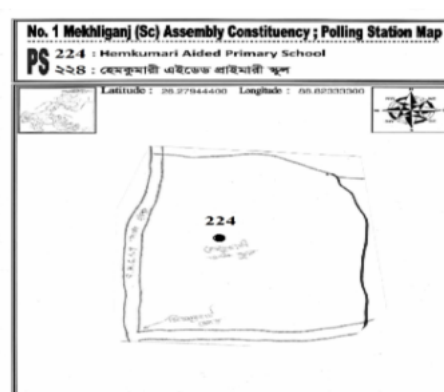

নির্বাচক নিবন্ধন আধিকারিকের স্বাক্ষর

Nazri Naksha

Google Map View

Polling Station Building Front View

Polling Station Front View

Cad View

Key MAP View

বিধানসভা নির্বাচনক্ষেত্রের নং, নাম : 1-মেখলিগঞ্জ
ভাগ নং, নাম : 1-হেমকুমারী,সরকার পাড়া (উত্তর)