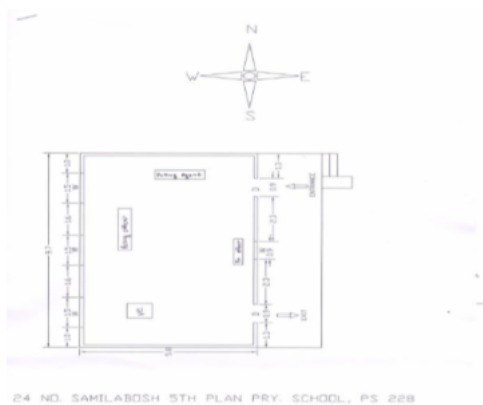

নির্বাচক নিবন্ধন আধিকারিকের স্বাক্ষর

Nazri Naksha

Google Map View

Polling Station Building Front View

Polling Station Front View

Cad View

Key MAP View

1 নাম : শুভঙ্কর দেব অধিকারী পিতার নাম: রঞ্জিত দেব অধিকারী বাড়ির নং : N0195 বয়স : 25 লিঙ্গ : পুরুষ	NEV2332195 ফটো উপলব্ধ	2 নাম : বিজয় দেব অধিকারী পিতার নাম: পদ্মা দেব অধিকারী বাড়ির নং : এন000 বয়স : 26 লিঙ্গ : পুরুষ	NEV2485712 ফটো উপলব্ধ	3 নাম : সোপাল দেব অধিকারী পিতার নাম: সগেন্দ্র দেব অধিকারী বাড়ির নং : n0107 বয়স : 41 লিঙ্গ : পুরুষ	HJK2368405 ফটো উপলব্ধ
4 নাম : বিশ্বপদ দেব অধিকারী পিতার নাম: রঞ্জিত দেব অধিকারী বাড়ির নং : এন0230 বয়স : 28 লিঙ্গ : পুরুষ	NEV2437499 ফটো উপলব্ধ	5 নাম : মান্নি দেব অধিকারী স্বামীর নাম: সোপাল দেব অধিকারী বাড়ির নং : n0107 বয়স : 33 লিঙ্গ : মহিলা	NEV1748474 ফটো উপলব্ধ	6 নাম : মিনা দেব অধিকারী স্বামীর নাম: প্রভাত দেব অধিকারী বাড়ির নং : n0148 বয়স : 40 লিঙ্গ : মহিলা	HJK2469583 ফটো উপলব্ধ
7 নাম : অজয় দেব অধিকারী পিতার নাম: শ্রীমন্ত দেব অধিকারী বাড়ির নং : n0205 বয়স : 29 লিঙ্গ : পুরুষ	NEV2054203 ফটো উপলব্ধ	8 নাম : সুভাষ দেব অধিকারী পিতার নাম: হরেন্দ্র নাথ দেব অধিকারী বাড়ির নং : n0263 বয়স : 40 লিঙ্গ : পুরুষ	HJK2369726 ফটো উপলব্ধ	9 নাম : নাগেনা খাতুন স্বামীর নাম: সুরজামল শেখ বাড়ির নং : 6 বয়স : 25 লিঙ্গ : মহিলা	NEV2416196 ফটো উপলব্ধ
10 নাম : গোবিন্দ চন্দ্র দেব অধিকারী পিতার নাম: সপিন্দ্র দেব অধিকারী বাড়ির নং : n0142 বয়স : 41 লিঙ্গ : পুরুষ	HJK2469526 ফটো উপলব্ধ	11 নাম : নিরঞ্জন রায় পিতার নাম: সুরেশ চন্দ্র রায় বাড়ির নং : এন 0049 বয়স : 26 লিঙ্গ : পুরুষ	NEV2130169 ফটো উপলব্ধ	12 নাম : সুকুমার রায় পিতার নাম: সুরেশচন্দ্র রায় বাড়ির নং : n0049 বয়স : 36 লিঙ্গ : পুরুষ	NEV1564574 ফটো উপলব্ধ
13 নাম : মিনতী রায় স্বামীর নাম: সুরেশ চন্দ্র রায় বাড়ির নং : n0049 বয়স : 60 লিঙ্গ : মহিলা	NEV2226629 ফটো উপলব্ধ	14 নাম : সুরেশ চন্দ্র রয় পিতার নাম: দেবারু রায় বাড়ির নং : n0049 বয়স : 64 লিঙ্গ : পুরুষ	NEV2238509 ফটো উপলব্ধ	15 নাম : যশোবন্ত রায় পিতার নাম: সতীশ চন্দ্র রায় বাড়ির নং : n0025 বয়স : 47 লিঙ্গ : পুরুষ	HJK1499102 ফটো উপলব্ধ
16 নাম : পিংকি রায় স্বামীর নাম: খোকনচন্দ্র রায় বাড়ির নং : n0121 বয়স : 32 লিঙ্গ : মহিলা	NEV1468008 ফটো উপলব্ধ	17 নাম : সতীশ চন্দ্র রায় পিতার নাম: শালক চন্দ্র রায় বাড়ির নং : n0025 বয়স : 69 লিঙ্গ : পুরুষ	NEV2271617 ফটো উপলব্ধ	18 নাম : তীর্থব্রত রায় পিতার নাম: যশোবন্ত রায় বাড়ির নং : এন0025 বয়স : 23 লিঙ্গ : পুরুষ	NEV2428373 ফটো উপলব্ধ
19 নাম : খোকন চন্দ্র রায় পিতার নাম: মতিলাল রায় বাড়ির নং : n0121 বয়স : 42 লিঙ্গ : পুরুষ	HJK2368777 ফটো উপলব্ধ	20 নাম : হীরা দেব অধিকারী (রায়) স্বামীর নাম: যশোবন্ত রায় বাড়ির নং : n0025 বয়স : 46 লিঙ্গ : মহিলা	HJK1472133 ফটো উপলব্ধ	21 নাম : কল্যাণী রায় স্বামীর নাম: সতীশ চন্দ্র রায় বাড়ির নং : n0025 বয়স : 65 লিঙ্গ : মহিলা	NEV2269975 ফটো উপলব্ধ
22 নাম : মৌমিতা রায় পিতার নাম: যশোবন্ত রায় বাড়ির নং : এন0025 বয়স : 22 লিঙ্গ : মহিলা	NEV2575926 ফটো উপলব্ধ	23 নাম : দ্বিপেন দেব অধিকারী পিতার নাম: রঞ্জিত দেব অধিকারী বাড়ির নং : এন0216 বয়স : 24 লিঙ্গ : পুরুষ	NEV2442457 ফটো উপলব্ধ	24 নাম : নিমাই দেব অধিকারী পিতার নাম: তারক দেব অধিকারী বাড়ির নং : n0139 বয়স : 40 লিঙ্গ : পুরুষ	HJK2469492 ফটো উপলব্ধ
25 নাম : রাধিকা দেব অধিকারী পিতার নাম: হেমচরন দেব অধিকারী বাড়ির নং : এন0085 বয়স : 29 লিঙ্গ : মহিলা	NEV2030211 ফটো উপলব্ধ	26 নাম : মমতা দেব অধিকারী স্বামীর নাম: গুরুচরন দেব অধিকারী বাড়ির নং : n0102 বয়স : 42 লিঙ্গ : মহিলা	HJK2183309 ফটো উপলব্ধ	27 নাম : চাপালা দেব অধিকারী স্বামীর নাম: হেমন্ত দেব অধিকারী বাড়ির নং : n0096 বয়স : 43 লিঙ্গ : মহিলা	HJK2368447 ফটো উপলব্ধ
28 নাম : রীনা অধিকারী স্বামীর নাম: মনোজ দেব অধিকারী বাড়ির নং : N0147 বয়স : 33 লিঙ্গ : মহিলা	NGW1584705 ফটো উপলব্ধ	29 নাম : মনোজ দেব অধিকারী পিতার নাম: কৃষ্ণ দেব অধিকারী বাড়ির নং : n0147 বয়স : 40 লিঙ্গ : পুরুষ	HJK2469575 ফটো উপলব্ধ	30 নাম : প্রশান্ত দেব অধিকারী পিতার নাম: উকিল দেব অধিকারী বাড়ির নং : n0156 বয়স : 41 লিঙ্গ : পুরুষ	HJK2505964 ফটো উপলব্ধ