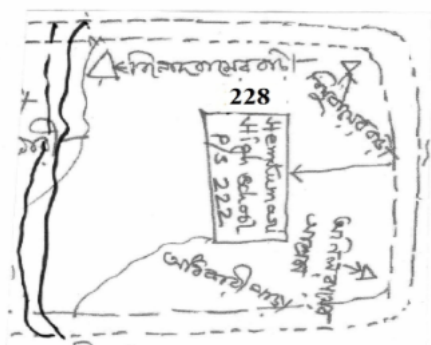

Nazri Naksha