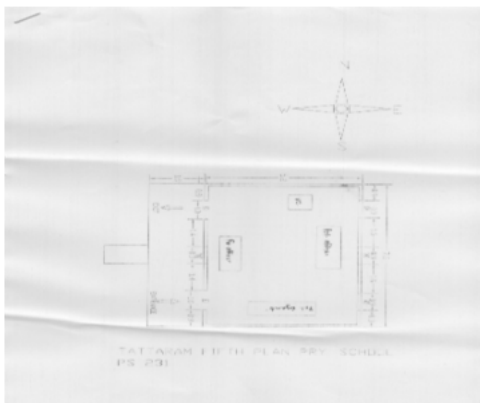

নির্বাচক নিবন্ধন আধিকারিকের স্বাক্ষর

Nazri Naksha

Google Map View

Polling Station Building Front View

Polling Station Front View

Cad View

Key MAP View

1 নাম : মহআব্দুল হামিদ পিতার নাম: মহঃ জহরুল হক বাড়ির নং : n0031 বয়স : 58 লিঙ্গ : পুরুষ	WB/03/001/618283	ফটো উপলব্ধ	2 নাম : আশরাফুল হক সরকার পিতার নাম: আব্দুল হামিদ সরকার বাড়ির নং : n0031 বয়স : 58 লিঙ্গ : পুরুষ	NEV1664531	ফটো উপলব্ধ	3 নাম : নরুল মহম্মদ পিতার নাম: মহঃ আব্দুল বাড়ির নং : n0042 বয়স : 67 লিঙ্গ : পুরুষ	NEV2612075	ফটো উপলব্ধ
4 নাম : জরিলা খাতুন স্বামীর নাম: মহঃ রহমান আলী বাড়ির নং : n0033 বয়স : 72 লিঙ্গ : মহিলা	WB/03/001/618314	ফটো উপলব্ধ	5 নাম : জামাল সরকার পিতার নাম: নুরুল সরকার বাড়ির নং : n0042 বয়স : 39 লিঙ্গ : পুরুষ	NEV1570407	ফটো উপলব্ধ	6 নাম : ফলজান বেগম স্বামীর নাম: ছামিউল মহঃ বাড়ির নং : n0096 বয়স : 27 লিঙ্গ : মহিলা	HJK2469930	ফটো উপলব্ধ
7 নাম : হাসেনা বানু স্বামীর নাম: আমিনুল হক বাড়ির নং : এন0033 বয়স : 36 লিঙ্গ : মহিলা	NEV2131373	ফটো উপলব্ধ	8 নাম : হাপিজুল হক সরকার পিতার নাম: জহরুল হক সরকার বাড়ির নং : n0031 বয়স : 39 লিঙ্গ : পুরুষ	NEV1565654	ফটো উপলব্ধ	9 নাম : সাদিকুল সরকার পিতার নাম: আব্দুল হামিদ সরকার বাড়ির নং : N0031 বয়স : 28 লিঙ্গ : পুরুষ	NEV2316842	ফটো উপলব্ধ
10 নাম : রেজিনা বেগম স্বামীর নাম: রাবিউল মহম্মদ বাড়ির নং : এন0033 বয়স : 35 লিঙ্গ : মহিলা	NEV2131381	ফটো উপলব্ধ	11 নাম : মফিজান খাতুন স্বামীর নাম: দেবারু মহঃ বাড়ির নং : n0032 বয়স : 62 লিঙ্গ : মহিলা	WB/03/001/618379	ফটো উপলব্ধ	12 নাম : বাবুল রায় মায়ের নাম: অজবালা রায় বাড়ির নং : n0017 বয়স : 36 লিঙ্গ : পুরুষ	NEV1657352	ফটো উপলব্ধ
13 নাম : মহদেবারু পিতার নাম: মহঃ কহরুদ্দীন বাড়ির নং : n0032 বয়স : 68 লিঙ্গ : পুরুষ	NEV2236412	ফটো উপলব্ধ	14 নাম : বিকি খাতুন স্বামীর নাম: জামাল সরকার বাড়ির নং : 0042 বয়স : 30 লিঙ্গ : মহিলা	NEV2063832	ফটো উপলব্ধ	15 নাম : অজবালা রায় স্বামীর নাম: বীরেন রায় বাড়ির নং : n0017 বয়স : 64 লিঙ্গ : মহিলা	NEV2627834	ফটো উপলব্ধ
16 নাম : রাবিউল পিতার নাম: দেবারু বাড়ির নং : n0032 বয়স : 35 লিঙ্গ : পুরুষ	NEV1359850	ফটো উপলব্ধ	17 নাম : ভবেশ রায় পিতার নাম: বীরেন রায় বাড়ির নং : n0017 বয়স : 38 লিঙ্গ : পুরুষ	NEV1565605	ফটো উপলব্ধ	18 নাম : ললিতা রায় স্বামীর নাম: ভবেশ রায় বাড়ির নং : এন0017 বয়স : 30 লিঙ্গ : মহিলা	ZRS2023166	ফটো উপলব্ধ
19 নাম : বাসন্তী রায় স্বামীর নাম: বাবুল রায় বাড়ির নং : 0017 বয়স : 29 লিঙ্গ : মহিলা	NEV2055291	ফটো উপলব্ধ	20 নাম : আলম সরকার পিতার নাম: জাহিরুল হক বাড়ির নং : n0031 বয়স : 34 লিঙ্গ : পুরুষ	NEV1469303	ফটো উপলব্ধ	21 নাম : আজানুল হক পিতার নাম: দেবারু বাড়ির নং : n0032 বয়স : 34 লিঙ্গ : পুরুষ	NEV1657402	ফটো উপলব্ধ
22 নাম : আমিনুল হক পিতার নাম: রহমান আলী বাড়ির নং : n0033 বয়স : 38 লিঙ্গ : পুরুষ	NEV1359868	ফটো উপলব্ধ	23 নাম : ছকিনা খাতুন স্বামীর নাম: নুরুল মহঃ বাড়ির নং : n0042 বয়স : 62 লিঙ্গ : মহিলা	WB/03/001/618439	ফটো উপলব্ধ	24 নাম : মিমরী খাতুন স্বামীর নাম: আব্দুল হামিদ বাড়ির নং : n0031 বয়স : 53 লিঙ্গ : মহিলা	NEV2483196	ফটো উপলব্ধ
25 নাম : রুবিনা খাতুন স্বামীর নাম: আশরাফুল হক সরকার বাড়ির নং : দেবারু বয়স : 27 লিঙ্গ : মহিলা	NEV2625580	ফটো উপলব্ধ	26 নাম : রূপালী অধিকারী স্বামীর নাম: অজিত দেব অধিকারী বাড়ির নং : n0214 বয়স : 38 লিঙ্গ : মহিলা	NEV1749738	ফটো উপলব্ধ	27 নাম : রূপালী দেব অধিকারী রায় স্বামীর নাম: মহাদেব রায় বাড়ির নং : এন0188 বয়স : 31 লিঙ্গ : মহিলা	NEV1564616	ফটো উপলব্ধ
28 নাম : হালিমা খাতুন স্বামীর নাম: সামিউল হক বাড়ির নং : এন0124 বয়স : 25 লিঙ্গ : মহিলা	NEV2357168	ফটো উপলব্ধ	29 নাম : সুমিত্রা দেব অধিকারী স্বামীর নাম: অতুল দেব অধিকারী বাড়ির নং : N0107 বয়স : 38 লিঙ্গ : মহিলা	NEV1341114	ফটো উপলব্ধ	30 নাম : ছবি বর্মন স্বামীর নাম: বিষ্ণু দেব অধিকারী বাড়ির নং : এন0041 বয়স : 34 লিঙ্গ : মহিলা	NEV2444289	ফটো উপলব্ধ