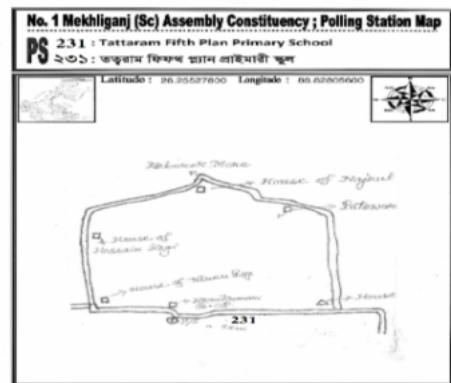

নির্বাচক নিবন্ধন আধিকারিকের স্বাক্ষর

Nazri Naksha

Google Map View

Polling Station Building Front View

Polling Station Front View

Cad View

Key MAP View

1 নাম : মহআব্দুল হামিদ পিতার নাম: মহঃ জহরুল হক বাড়ির নং : n0031 বয়স : 58 লিঙ্গ : পুরুষ	WB/03/001/618283	ফটো উপলব্ধ	2 নাম : আশরাফুল হক সরকার পিতার নাম: আব্দুল হামিদ সরকার বাড়ির নং : n0031 বয়স : 58 লিঙ্গ : পুরুষ	NEV1664531	ফটো উপলব্ধ	3 নাম : নরুল মহম্মদ পিতার নাম: মহঃ আব্দুল বাড়ির নং : n0042 বয়স : 67 লিঙ্গ : পুরুষ	NEV2612075	ফটো উপলব্ধ
4 নাম : জরিলা খাতুন স্বামীর নাম: মহঃ রহমান আলী বাড়ির নং : n0033 বয়স : 72 লিঙ্গ : মহিলা	WB/03/001/618314	ফটো উপলব্ধ	5 নাম : জামাল সরকার পিতার নাম: নুরুল সরকার বাড়ির নং : n0042 বয়স : 39 লিঙ্গ : পুরুষ	NEV1570407	ফটো উপলব্ধ	6 নাম : ফলজান বেগম স্বামীর নাম: ছামিউল মহঃ বাড়ির নং : n0096 বয়স : 27 লিঙ্গ : মহিলা	HJK2469930	ফটো উপলব্ধ
7 নাম : হাসেনা বানু স্বামীর নাম: আমিনুল হক বাড়ির নং : এন0033 বয়স : 36 লিঙ্গ : মহিলা	NEV2131373	ফটো উপলব্ধ	8 নাম : হাপিজুল হক সরকার পিতার নাম: জহরুল হক সরকার বাড়ির নং : n0031 বয়স : 39 লিঙ্গ : পুরুষ	NEV1565654	ফটো উপলব্ধ	9 নাম : সাদিকুল সরকার পিতার নাম: আব্দুল হামিদ সরকার বাড়ির নং : N0031 বয়স : 28 লিঙ্গ : পুরুষ	NEV2316842	ফটো উপলব্ধ
10 নাম : রেজিনা বেগম স্বামীর নাম: রাবিউল মহম্মদ বাড়ির নং : এন0033 বয়স : 35 লিঙ্গ : মহিলা	NEV2131381	ফটো উপলব্ধ	11 নাম : মফিজান খাতুন স্বামীর নাম: দেবারু মহঃ বাড়ির নং : n0032 বয়স : 62 লিঙ্গ : মহিলা	WB/03/001/618379	ফটো উপলব্ধ	12 নাম : বাবুল রায় মায়ের নাম: অজবালা রায় বাড়ির নং : n0017 বয়স : 36 লিঙ্গ : পুরুষ	NEV1657352	ফটো উপলব্ধ
13 নাম : মহদেবারু পিতার নাম: মহঃ কহরুদ্দীন বাড়ির নং : n0032 বয়স : 68 লিঙ্গ : পুরুষ	NEV2236412	ফটো উপলব্ধ	14 নাম : বিকি খাতুন স্বামীর নাম: জামাল সরকার বাড়ির নং : 0042 বয়স : 30 লিঙ্গ : মহিলা	NEV2063832	ফটো উপলব্ধ	15 নাম : অজবালা রায় স্বামীর নাম: বীরেন রায় বাড়ির নং : n0017 বয়স : 64 লিঙ্গ : মহিলা	NEV2627834	ফটো উপলব্ধ
16 নাম : রাবিউল পিতার নাম: দেবারু বাড়ির নং : n0032 বয়স : 35 লিঙ্গ : পুরুষ	NEV1359850	ফটো উপলব্ধ	17 নাম : ভবেশ রায় পিতার নাম: বীরেন রায় বাড়ির নং : n0017 বয়স : 38 লিঙ্গ : পুরুষ	NEV1565605	ফটো উপলব্ধ	18 নাম : ললিতা রায় স্বামীর নাম: ভবেশ রায় বাড়ির নং : এন0017 বয়স : 30 লিঙ্গ : মহিলা	ZRS2023166	ফটো উপলব্ধ
19 নাম : বাসন্তী রায় স্বামীর নাম: বাবুল রায় বাড়ির নং : 0017 বয়স : 29 লিঙ্গ : মহিলা	NEV2055291	ফটো উপলব্ধ	20 নাম : আলম সরকার পিতার নাম: জাহিরুল হক বাড়ির নং : n0031 বয়স : 34 লিঙ্গ : পুরুষ	NEV1469303	ফটো উপলব্ধ	21 নাম : আজানুল হক পিতার নাম: দেবারু বাড়ির নং : n0032 বয়স : 34 লিঙ্গ : পুরুষ	NEV1657402	ফটো উপলব্ধ
22 নাম : আমিনুল হক পিতার নাম: রহমান আলী বাড়ির নং : n0033 বয়স : 38 লিঙ্গ : পুরুষ	NEV1359868	ফটো উপলব্ধ	23 নাম : ছকিনা খাতুন স্বামীর নাম: নুরুল মহঃ বাড়ির নং : n0042 বয়স : 62 লিঙ্গ : মহিলা	WB/03/001/618439	ফটো উপলব্ধ	24 নাম : মিমরী খাতুন স্বামীর নাম: আব্দুল হামিদ বাড়ির নং : n0031 বয়স : 53 লিঙ্গ : মহিলা	NEV2483196	ফটো উপলব্ধ
25 নাম : রুবিনা খাতুন স্বামীর নাম: আশরাফুল হক সরকার বাড়ির নং : দেবারু বয়স : 27 লিঙ্গ : মহিলা	NEV2625580	ফটো উপলব্ধ	26 নাম : রূপালী অধিকারী স্বামীর নাম: অজিত দেব অধিকারী বাড়ির নং : n0214 বয়স : 38 লিঙ্গ : মহিলা	NEV1749738	ফটো উপলব্ধ	27 নাম : রূপালী দেব অধিকারী রায় স্বামীর নাম: মহাদেব রায় বাড়ির নং : এন0188 বয়স : 31 লিঙ্গ : মহিলা	NEV1564616	ফটো উপলব্ধ
28 নাম : হালিমা খাতুন স্বামীর নাম: সামিউল হক বাড়ির নং : এন0124 বয়স : 25 লিঙ্গ : মহিলা	NEV2357168	ফটো উপলব্ধ	29 নাম : সুমিত্রা দেব অধিকারী স্বামীর নাম: অতুল দেব অধিকারী বাড়ির নং : N0107 বয়স : 38 লিঙ্গ : মহিলা	NEV1341114	ফটো উপলব্ধ	30 নাম : ছবি বর্মন স্বামীর নাম: বিষ্ণু দেব অধিকারী বাড়ির নং : এন0041 বয়স : 34 লিঙ্গ : মহিলা	NEV2444289	ফটো উপলব্ধ