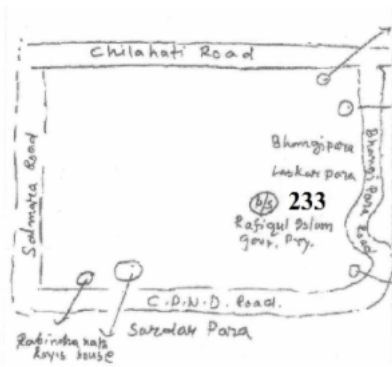

Nazri Naksha