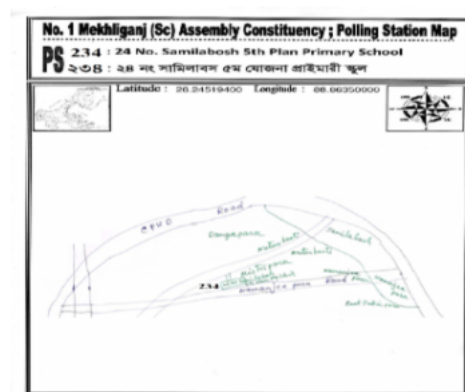

Key MAP View