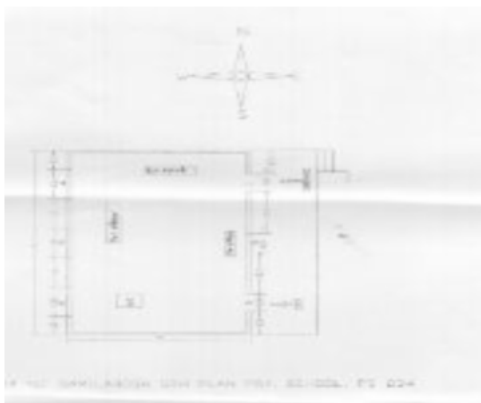

নির্বাচক নিবন্ধন আধিকারিকের স্বাক্ষর

Nazri Naksha

Google Map View

Polling Station Building Front View

Polling Station Front View

Cad View

Key MAP View

1 নাম : হরিপদ রায় পিতার নাম: কামিনী রায় বাড়ির নং : n0089 বয়স : 65 লিঙ্গ : পুরুষ	NEV2221158 ফটো উপলব্ধ	2 নাম : সুভাষ রায় পিতার নাম: হরিপদ রায় বাড়ির নং : n0089 বয়স : 38 লিঙ্গ : পুরুষ	HJK2597912 ফটো উপলব্ধ	3 নাম : দিলীপ রায় পিতার নাম: হরিপদ রায় বাড়ির নং : n0089 বয়স : 38 লিঙ্গ : পুরুষ	HJK2597904 ফটো উপলব্ধ
4 নাম : মালেক মহঃ পিতার নাম: আব্দুল হামিদ বাড়ির নং : 0133 বয়স : 42 লিঙ্গ : পুরুষ	HJK2423424 ফটো উপলব্ধ	5 নাম : বিকাশ রায় পিতার নাম: হরিপদ রায় বাড়ির নং : n0089 বয়স : 36 লিঙ্গ : পুরুষ	NEV1363092 ফটো উপলব্ধ	6 নাম : শিউলি (বর্মন) রায় স্বামীর নাম: সুভাষ রায় বাড়ির নং : n0089 বয়স : 32 লিঙ্গ : মহিলা	NEV1658210 ফটো উপলব্ধ
7 নাম : পিংকি রায় মায়ের নাম: বাবুলী রায় বাড়ির নং : এন0089 বয়স : 29 লিঙ্গ : মহিলা	NEV1745694 ফটো উপলব্ধ	8 নাম : শুভেদিনী রায় স্বামীর নাম: হরিপদ রায় বাড়ির নং : n0089 বয়স : 60 লিঙ্গ : মহিলা	NEV2224368 ফটো উপলব্ধ	9 নাম : সুনীতা বর্মন(রায়) স্বামীর নাম: দিলীপ রায় বাড়ির নং : n0089 বয়স : 34 লিঙ্গ : মহিলা	NEV1360858 ফটো উপলব্ধ
10 নাম : ডলি অধিকারী পিতার নাম: মুকুল অধিকারী বাড়ির নং : এন0349 বয়স : 30 লিঙ্গ : মহিলা	NEV2042349 ফটো উপলব্ধ	11 নাম : টুস্পা অধিকারী রায় স্বামীর নাম: কল্যান রায় বাড়ির নং : এন বয়স : 31 লিঙ্গ : মহিলা	NGW1978956 ফটো উপলব্ধ	12 নাম : খয়রুল আকন পিতার নাম: আইনুদ্দিন আকন্দ বাড়ির নং : n0378 বয়স : 46 লিঙ্গ : পুরুষ	HJK2270676 ফটো উপলব্ধ
13 নাম : জয়দুল আকন পিতার নাম: খয়রুল আকন বাড়ির নং : এন0378 বয়স : 25 লিঙ্গ : পুরুষ	NEV2629640 ফটো উপলব্ধ	14 নাম : কাজলী বিবি স্বামীর নাম: আমির আকন বাড়ির নং : n0212 বয়স : 54 লিঙ্গ : মহিলা	HJK1543461 ফটো উপলব্ধ	15 নাম : আব্দুল আকন্দ পিতার নাম: আইনুদ্দিন বাড়ির নং : নতুন বস্তি বয়স : 36 লিঙ্গ : পুরুষ	NEV1316686 ফটো উপলব্ধ
16 নাম : রেজিনা খাতুন স্বামীর নাম: আব্দুল আকনদ বাড়ির নং : নতুন বস্তি বয়স : 28 লিঙ্গ : মহিলা	NEV2608271 ফটো উপলব্ধ	17 নাম : আশিনা খাতুন স্বামীর নাম: অহেদ মোহাম্মদ বাড়ির নং : নং বয়স : 25 লিঙ্গ : মহিলা	NEV2416824 ফটো উপলব্ধ	18 নাম : ময়াকী খাতুন স্বামীর নাম: কাবেদ মহঃ বাড়ির নং : এল0256 বয়স : 30 লিঙ্গ : মহিলা	NEV2132488 ফটো উপলব্ধ
19 নাম : সুবোধ দেব অধিকারী মায়ের নাম: নিরোদিনী দেব অধিকারী বাড়ির নং : এন বয়স : 25 লিঙ্গ : পুরুষ	NEV2312635 ফটো উপলব্ধ	20 নাম : নুপেন্দ্র নাথ সরকার পিতার নাম: গনেশ সরকার বাড়ির নং : এন0260 বয়স : 56 লিঙ্গ : পুরুষ	WB/03/001/624653 ফটো উপলব্ধ	21 নাম : চিরঞ্জিৎ প্রামানিক পিতার নাম: মকবুল প্রামানিক বাড়ির নং : এন বয়স : 29 লিঙ্গ : পুরুষ	NEV2312163 ফটো উপলব্ধ
22 নাম : মকবুল প্রামানিক পিতার নাম: ছলি প্রামানিক বাড়ির নং : এন0202 বয়স : 55 লিঙ্গ : পুরুষ	HJK1540871 ফটো উপলব্ধ	23 নাম : ইদ্রিশ প্রামানিক পিতার নাম: মকবুল প্রামানিক বাড়ির নং : নতুন বস্তি বয়স : 25 লিঙ্গ : পুরুষ	NEV2447662 ফটো উপলব্ধ	24 নাম : সেলিনা খাতুন স্বামীর নাম: চিরঞ্জিৎ প্রামানিক বাড়ির নং : এন0202 বয়স : 25 লিঙ্গ : মহিলা	NEV2538932 ফটো উপলব্ধ
25 নাম : রিনা রায় পিতার নাম: পরিমল রায় বাড়ির নং : হেমকুমারী বয়স : 24 লিঙ্গ : মহিলা	NEV2353019 ফটো উপলব্ধ	26 নাম : সৌরভ বর্মন পিতার নাম: জগদীশ চন্দ্র বর্মন বাড়ির নং : এন0013 বয়স : 26 লিঙ্গ : পুরুষ	NEV2132835 ফটো উপলব্ধ	27 নাম : টুস্পা বর্মন পিতার নাম: নারায়ণ বর্মন বাড়ির নং : এন000 বয়স : 26 লিঙ্গ : মহিলা	NEV2352144 ফটো উপলব্ধ
28 নাম : বিষ্ণু বর্মন পিতার নাম: তরনী বর্মন বাড়ির নং : এন0390 বয়স : 29 লিঙ্গ : পুরুষ	NEV2132553 ফটো উপলব্ধ	29 নাম : বিনাপানী রায় পিতার নাম: সুনীল রায় বাড়ির নং : N0006 বয়স : 26 লিঙ্গ : মহিলা	NEV2312726 ফটো উপলব্ধ	30 নাম : সত্যজীৎ রায় পিতার নাম: মোনমোহন রায় বাড়ির নং : এন000 বয়স : 24 লিঙ্গ : পুরুষ	NEV2352409 ফটো উপলব্ধ