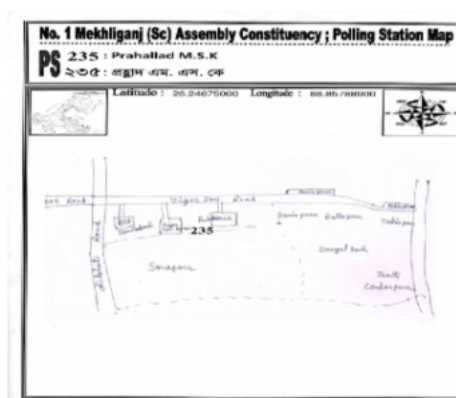

Key MAP View