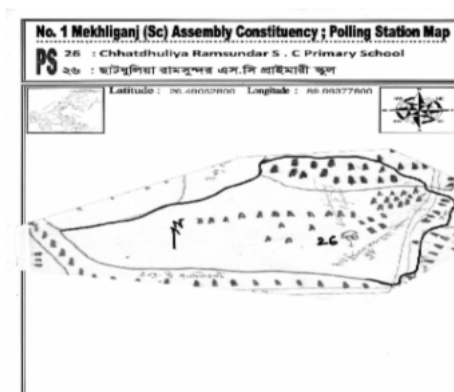

Key MAP View