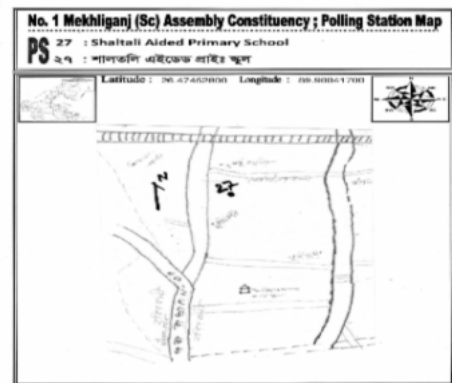

নির্বাচক নিবন্ধন আধিকারিকের স্বাক্ষর

Nazri Naksha

Google Map View

Polling Station Building Front View

Polling Station Front View

Cad View

Key MAP View

1 নাম : মহঃ মকবুল হোসেন পিতার নাম: মোঃ কছিমদ্দিন বাড়ির নং : n0179 বয়স : 60 লিঙ্গ : পুরুষ	NEV2285948 ফটো উপলব্ধ	2 নাম : নুরজামাল আলি পিতার নাম: মহঃ বাসরুদ্দীন বাড়ির নং : এন0179 বয়স : 30 লিঙ্গ : পুরুষ	NEV2179943 ফটো উপলব্ধ	3 নাম : আনজিনা বেগম স্বামীর নাম: মোঃ মকছেদুল বাড়ির নং : n0099 বয়স : 27 লিঙ্গ : মহিলা	NEV2122828 ফটো উপলব্ধ
4 নাম : শেফালী বেগম স্বামীর নাম: রাখীবুল হোসেন বাড়ির নং : 179 বয়স : 23 লিঙ্গ : মহিলা	NEV2525293 ফটো উপলব্ধ	5 নাম : বিবি নূরজাহান স্বামীর নাম: বাসরুদ্দীন মহঃ বাড়ির নং : n0179 বয়স : 57 লিঙ্গ : মহিলা	WB/03/001/186541 ফটো উপলব্ধ	6 নাম : রাখীবুল হোসেন পিতার নাম: মকবুল হোসেন বাড়ির নং : n0179 বয়স : 29 লিঙ্গ : পুরুষ	NEV1676170 ফটো উপলব্ধ
7 নাম : তহিমা বিবি স্বামীর নাম: জেলদার মহঃ বাড়ির নং : n0179 বয়স : 45 লিঙ্গ : মহিলা	HJK1486018 ফটো উপলব্ধ	8 নাম : মহঃ হাসরুদ্দীন পিতার নাম: হালিম মহঃ বাড়ির নং : n0179 বয়স : 72 লিঙ্গ : পুরুষ	WB/03/001/186215 ফটো উপলব্ধ	9 নাম : মহঃ বাসরুদ্দীন পিতার নাম: হালিম মহঃ বাড়ির নং : n0179 বয়স : 67 লিঙ্গ : পুরুষ	WB/03/001/186091 ফটো উপলব্ধ
10 নাম : মহঃজরুদ্দিন পিতার নাম: মনছুর মহঃ বাড়ির নং : n0099 বয়স : 62 লিঙ্গ : পুরুষ	NEV1187475 ফটো উপলব্ধ	11 নাম : ফতেমা বিবি স্বামীর নাম: মহঃ মকবুল হোসেন বাড়ির নং : n0179 বয়স : 50 লিঙ্গ : মহিলা	WB/03/001/183272 ফটো উপলব্ধ	12 নাম : মোঃ মকছেদুল পিতার নাম: হজরুদ্দিন বাড়ির নং : n0099 বয়স : 34 লিঙ্গ : পুরুষ	NEV1361583 ফটো উপলব্ধ
13 নাম : জেলদার মহঃ পিতার নাম: বছির মহঃ বাড়ির নং : n0179 বয়স : 52 লিঙ্গ : পুরুষ	WB/03/001/183500 ফটো উপলব্ধ	14 নাম : নূর বেগম স্বামীর নাম: নূর ছালাম হোসেন বাড়ির নং : n0179 বয়স : 31 লিঙ্গ : মহিলা	NEV1590082 ফটো উপলব্ধ	15 নাম : বিবি আনোয়ারা স্বামীর নাম: হাসরুদ্দীন মহঃ বাড়ির নং : n0179 বয়স : 64 লিঙ্গ : মহিলা	WB/03/001/186430 ফটো উপলব্ধ
16 নাম : বিবি মসনা স্বামীর নাম: হজরুদ্দিন মহঃ বাড়ির নং : n0100 বয়স : 59 লিঙ্গ : মহিলা	NEV1187483 ফটো উপলব্ধ	17 নাম : নূর ছালাম হোসেন পিতার নাম: বাসরুদ্দিন মহঃ বাড়ির নং : n0179 বয়স : 37 লিঙ্গ : পুরুষ	HJK2625424 ফটো উপলব্ধ	18 নাম : অন্নদা অধিকারী স্বামীর নাম: সদাকান্ত অধিকারী বাড়ির নং : n0182 বয়স : 59 লিঙ্গ : মহিলা	WB/03/001/186597 ফটো উপলব্ধ
19 নাম : স্বপন অধিকারী পিতার নাম: সদাকান্ত অধিকারী বাড়ির নং : n0182 বয়স : 35 লিঙ্গ : পুরুষ	NEV1188283 ফটো উপলব্ধ	20 নাম : সদাকান্ত অধিকারী পিতার নাম: চিত্তামোহন অধিকারী বাড়ির নং : n0182 বয়স : 67 লিঙ্গ : পুরুষ	WB/03/001/186538 ফটো উপলব্ধ	21 নাম : বীনা অধিকারী স্বামীর নাম: নগেন অধিকারী বাড়ির নং : n0015 বয়স : 45 লিঙ্গ : মহিলা	HJK2039105 ফটো উপলব্ধ
22 নাম : রতন অধিকারী পিতার নাম: সদাকান্ত অধিকারী বাড়ির নং : এন01৮২ বয়স : 40 লিঙ্গ : পুরুষ	NEV2180099 ফটো উপলব্ধ	23 নাম : সুমতি অধিকারী(বর্মণ) স্বামীর নাম: পদ্মনাথ বর্মণ বাড়ির নং : n0272 বয়স : 37 লিঙ্গ : মহিলা	HJK2625333 ফটো উপলব্ধ	24 নাম : মোঃ রমজান আলী পিতার নাম: মোঃ বাসরুদ্দিন বাড়ির নং : n0319 বয়স : 34 লিঙ্গ : পুরুষ	NEV1659002 ফটো উপলব্ধ
25 নাম : লাজিনা খাতুন স্বামীর নাম: আশাফুল মহম্মদ বাড়ির নং : 25 পয়েন্ট বয়স : 27 লিঙ্গ : মহিলা	NEV2479764 ফটো উপলব্ধ	26 নাম : মন্দিরা গোস্বামী স্বামীর নাম: তাপস গোস্বামী বাড়ির নং : n0183 বয়স : 26 লিঙ্গ : মহিলা	NEV2321974 ফটো উপলব্ধ	27 নাম : বিথি গোস্বামী স্বামীর নাম: রনু গোস্বামী বাড়ির নং : n0183 বয়স : 33 লিঙ্গ : মহিলা	NEV1483924 ফটো উপলব্ধ
28 নাম : তরুন গোস্বামী পিতার নাম: তিরকড়ি বাড়ির নং : n0076 বয়স : 42 লিঙ্গ : পুরুষ	HJK2402527 ফটো উপলব্ধ	29 নাম : রনু গোস্বামী স্বামীর নাম: তিরকড়ি গোস্বামী বাড়ির নং : n0183 বয়স : 62 লিঙ্গ : মহিলা	WB/03/001/186482 ফটো উপলব্ধ	30 নাম : সবিতা রায় পিতার নাম: গোবিন্দ রায় বাড়ির নং : এন0243 বয়স : 68 লিঙ্গ : মহিলা	NEV2616324 ফটো উপলব্ধ