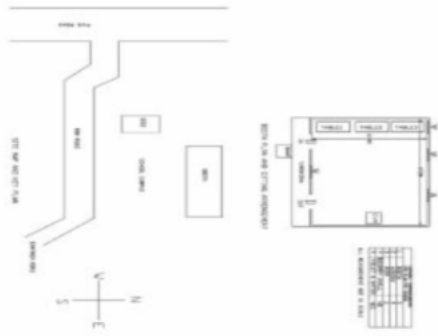

নির্বাচক নিবন্ধন আধিকারিকের স্বাক্ষর

Nazri Naksha

Google Map View

Polling Station Building Front View

Polling Station Front View

Cad View

Key MAP View

1 নাম : আলী মজিদ পিতার নাম: আফিউদ্দিন বাড়ির নং : n0392 বয়স : 68 লিঙ্গ : পুরুষ ফটো উপলব্ধ	WB/03/001/213752	2 নাম : সবিনা খাতুন স্বামীর নাম: হাসিবুল হক বাড়ির নং : এন0222 বয়স : 27 লিঙ্গ : মহিলা ফটো উপলব্ধ	SKW2106565	3 নাম : হাসিমুল হক পিতার নাম: মজিব আলী বাড়ির নং : N0392 বয়স : 35 লিঙ্গ : পুরুষ ফটো উপলব্ধ	NEV1667930
4 নাম : ফরিদা পারভীন স্বামীর নাম: নবিউল ইসলাম বাড়ির নং : এন0015 বয়স : 41 লিঙ্গ : মহিলা ফটো উপলব্ধ	JLG3465648	5 নাম : সাহিদা বেগম স্বামীর নাম: মহঃ মমিনুর ইসলাম বাড়ির নং : n0388 বয়স : 40 লিঙ্গ : মহিলা ফটো উপলব্ধ	ZMJ1180819	6 নাম : রীনা পারভীন স্বামীর নাম: হাসিমুল হক বাড়ির নং : 392 বয়স : 30 লিঙ্গ : মহিলা ফটো উপলব্ধ	NEV2056638
7 নাম : মহঃ মমিনুর ইসলাম পিতার নাম: মোহাম্মদ জফিরুদ্দিন আহমেদ বাড়ির নং : n0333 বয়স : 46 লিঙ্গ : পুরুষ ফটো উপলব্ধ	HJK2480440	8 নাম : হাসেনা বিবি স্বামীর নাম: মজিব আলি বাড়ির নং : n0392 বয়স : 63 লিঙ্গ : মহিলা ফটো উপলব্ধ	WB/03/001/213318	9 নাম : রীতা দাস (ভৌমিক) স্বামীর নাম: গৌতম দাস বাড়ির নং : n0551 বয়স : 33 লিঙ্গ : মহিলা ফটো উপলব্ধ	NEV1375435
10 নাম : কৃষ্ণ অধিকারী পিতার নাম: রাজেশ্বর অধিকারী বাড়ির নং : n0405 বয়স : 67 লিঙ্গ : পুরুষ ফটো উপলব্ধ	NEV2348696	11 নাম : প্রভাবতী অধিকারী(রায়) স্বামীর নাম: নরেশচন্দ্র অধিকারী বাড়ির নং : n0283 বয়স : 38 লিঙ্গ : মহিলা ফটো উপলব্ধ	HJK2534501	12 নাম : নরেশ চন্দ্র অধিকারী পিতার নাম: সুশীল অধিকারী বাড়ির নং : n0283 বয়স : 45 লিঙ্গ : পুরুষ ফটো উপলব্ধ	HJK2407484
13 নাম : সাগর অধিকারী পিতার নাম: মায়াকান্ত অধিকারী বাড়ির নং : এন০২৬ বয়স : 22 লিঙ্গ : পুরুষ ফটো উপলব্ধ	NEV2508604	14 নাম : বিনোদিনী অধিকারী স্বামীর নাম: সুশীল অধিকারী বাড়ির নং : n0403 বয়স : 76 লিঙ্গ : মহিলা ফটো উপলব্ধ	WB/03/001/213508	15 নাম : শিউলী অধিকারী পিতার নাম: মায়াকান্ত অধিকারী বাড়ির নং : n0515 বয়স : 30 লিঙ্গ : মহিলা ফটো উপলব্ধ	NEV2117596
16 নাম : সোমা অধিকারী পিতার নাম: সুশীল অধিকারী বাড়ির নং : n0577 বয়স : 32 লিঙ্গ : মহিলা ফটো উপলব্ধ	NEV1375914	17 নাম : মিনতুশ অধিকারী পিতার নাম: কৃষ্ণ অধিকারী বাড়ির নং : n0405 বয়স : 33 লিঙ্গ : পুরুষ ফটো উপলব্ধ	NEV1291699	18 নাম : সুমিত্রা অধিকারী স্বামীর নাম: মায়াকান্ত রায় অধিকারী বাড়ির নং : n0515 বয়স : 54 লিঙ্গ : মহিলা ফটো উপলব্ধ	WB/03/001/213792
19 নাম : শেফালী অধিকারী স্বামীর নাম: ধ্বজেন অধিকারী বাড়ির নং : n0404 বয়স : 52 লিঙ্গ : মহিলা ফটো উপলব্ধ	WB/03/001/213740	20 নাম : মিনুবালা অধিকারী স্বামীর নাম: কৃষ্ণকান্ত অধিকারী বাড়ির নং : n0405 বয়স : 55 লিঙ্গ : মহিলা ফটো উপলব্ধ	WB/03/001/213821	21 নাম : রমা অধিকারী পিতার নাম: মায়াকান্ত অধিকারী বাড়ির নং : n0515 বয়স : 25 লিঙ্গ : মহিলা ফটো উপলব্ধ	NEV2314581
22 নাম : শশধর অধিকারী পিতার নাম: সুশীল অধিকারী বাড়ির নং : n0403 বয়স : 62 লিঙ্গ : পুরুষ ফটো উপলব্ধ	WB/03/001/213306	23 নাম : মমতা অধিকারী স্বামীর নাম: শশধর অধিকারী বাড়ির নং : n0403 বয়স : 48 লিঙ্গ : মহিলা ফটো উপলব্ধ	HJK2242238	24 নাম : মল্লিকা অধিকারী পিতার নাম: কৃষ্ণ অধিকারী বাড়ির নং : এন0405 বয়স : 26 লিঙ্গ : মহিলা ফটো উপলব্ধ	NEV2439693
25 নাম : মায়াকান্ত অধিকারী পিতার নাম: জয়কান্ত রায় অধিকারী বাড়ির নং : n0515 বয়স : 64 লিঙ্গ : পুরুষ ফটো উপলব্ধ	WB/03/001/213572	26 নাম : রিনা অধিকারী পিতার নাম: ধ্বজেন অধিকারী বাড়ির নং : এন২৩৩ বয়স : 22 লিঙ্গ : মহিলা ফটো উপলব্ধ	NEV2498491	27 নাম : দীপঙ্কর অধিকারী পিতার নাম: শশধর অধিকারী বাড়ির নং : এন০৪০৩ বয়স : 28 লিঙ্গ : পুরুষ ফটো উপলব্ধ	NEV2159978
28 নাম : ধ্বজেন অধিকারী পিতার নাম: হরিপ্রসাদ অধিকারী বাড়ির নং : n0404 বয়স : 57 লিঙ্গ : পুরুষ ফটো উপলব্ধ	WB/03/001/213763	29 নাম : শিবানী অধিকারী পিতার নাম: ধ্বজেন অধিকারী বাড়ির নং : এন০৪৩২ বয়স : 29 লিঙ্গ : মহিলা ফটো উপলব্ধ	NEV2002673	30 নাম : শান্তনা অধিকারী রাউত স্বামীর নাম: সঞ্জয় রাউত বাড়ির নং : এন০৪৩২ বয়স : 31 লিঙ্গ : মহিলা ফটো উপলব্ধ	NEV1475839