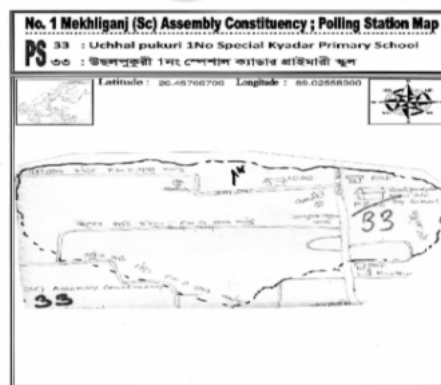

নির্বাচক নিবন্ধন আধিকারিকের স্বাক্ষর

Nazri Naksha

Google Map View

Polling Station Building Front View

Polling Station Front View

Cad View

Key MAP View

1 নাম : ক্রম্পী পারভীন পিতার নাম: আমির হোসেন বাড়ির নং : 165 বয়স : 25 লিঙ্গ : মহিলা	NEV2466456 ফটো উপলব্ধ	2 নাম : সাহেব হোসেন পিতার নাম: আমির হোসেন বাড়ির নং : এন0225 বয়স : 23 লিঙ্গ : পুরুষ	NEV2507432 ফটো উপলব্ধ	3 নাম : আমির হোসেন পিতার নাম: ওস্তাদমদিন মিয়া বাড়ির নং : n0225 বয়স : 46 লিঙ্গ : পুরুষ	WB/03/001/144037 ফটো উপলব্ধ
4 নাম : প্রতিমা (দাস) বিশ্বাস স্বামীর নাম: রবীন্দ্র নাথ দাস বাড়ির নং : n0224 বয়স : 45 লিঙ্গ : মহিলা	HJK2027084 ফটো উপলব্ধ	5 নাম : লক্ষ্মীবালা অধিকারী পিতার নাম: খগেন অধিকারী বাড়ির নং : এন0119 বয়স : 23 লিঙ্গ : মহিলা	NEV2460715 ফটো উপলব্ধ	6 নাম : মোসুমী অধিকারী পিতার নাম: মলিন অধিকারী বাড়ির নং : n0119 বয়স : 25 লিঙ্গ : মহিলা	NEV2306066 ফটো উপলব্ধ
7 নাম : সংগীতা অধিকারী পিতার নাম: খগেন অধিকারী বাড়ির নং : n0119 বয়স : 25 লিঙ্গ : মহিলা	NEV2305233 ফটো উপলব্ধ	8 নাম : ধীরাজ রায় ডাকুয়া পিতার নাম: শিবিন্দ্র রায় ডাকুয়া বাড়ির নং : এন0089 বয়স : 24 লিঙ্গ : পুরুষ	NEV2351922 ফটো উপলব্ধ	9 নাম : রফিক আলম পিতার নাম: আফিকুল রহমান বাড়ির নং : n0089 বয়স : 27 লিঙ্গ : পুরুষ	NEV2325470 ফটো উপলব্ধ
10 নাম : ইদ্রিস আলী পিতার নাম: ইয়াকুব মিয়া বাড়ির নং : 0066 বয়স : 28 লিঙ্গ : পুরুষ	NEV2009173 ফটো উপলব্ধ	11 নাম : সমসের আলী মিয়া পিতার নাম: সবেদ মিয়া বাড়ির নং : 0100 বয়স : 28 লিঙ্গ : পুরুষ	NEV2009223 ফটো উপলব্ধ	12 নাম : মিঠু মিয়া পিতার নাম: সবেদ মিয়া বাড়ির নং : এন0100 বয়স : 26 লিঙ্গ : পুরুষ	NEV2191443 ফটো উপলব্ধ
13 নাম : মহিন্দার ইসলাম পিতার নাম: ছকিরুদ্দিন মিয়া বাড়ির নং : n0107 বয়স : 28 লিঙ্গ : পুরুষ	NEV2115566 ফটো উপলব্ধ	14 নাম : সোয়েল ইসলাম পিতার নাম: সহিদুল মিয়া বাড়ির নং : এন0067 বয়স : 23 লিঙ্গ : পুরুষ	NEV2438075 ফটো উপলব্ধ	15 নাম : তাজমিরা বেগম স্বামীর নাম: আলম মিয়া বাড়ির নং : এন0107 বয়স : 27 লিঙ্গ : মহিলা	NEV2393874 ফটো উপলব্ধ
16 নাম : উজ্জল রায় মাঝি পিতার নাম: তরনী কান্ত রায় মাঝি বাড়ির নং : এন0107 বয়স : 26 লিঙ্গ : পুরুষ	NEV2191773 ফটো উপলব্ধ	17 নাম : ভাস্বতী রায় মাঝি পিতার নাম: খগেন্দ্র নাথ রায় মাঝি বাড়ির নং : এন0137 বয়স : 22 লিঙ্গ : মহিলা	NEV2491579 ফটো উপলব্ধ	18 নাম : ছন্দা কার্জি পিতার নাম: বিনয় কুমার কার্জি বাড়ির নং : এন0137 বয়স : 29 লিঙ্গ : মহিলা	ZMJ2163046 ফটো উপলব্ধ
19 নাম : মান্নি খাতুন পিতার নাম: সান্তার মিয়া বাড়ির নং : n0106 বয়স : 27 লিঙ্গ : মহিলা	NEV2305225 ফটো উপলব্ধ	20 নাম : ফাতেমা খাতুন স্বামীর নাম: তাহের হোসেন বাড়ির নং : n0076 বয়স : 27 লিঙ্গ : মহিলা	NEV2191690 ফটো উপলব্ধ	21 নাম : মমতা খাতুন স্বামীর নাম: ফিরদৌজ হক বাড়ির নং : n0169 বয়স : 29 লিঙ্গ : মহিলা	NEV2306025 ফটো উপলব্ধ
22 নাম : লার্জিনা খাতুন স্বামীর নাম: মজামোল হোসেন বাড়ির নং : n0110 বয়স : 30 লিঙ্গ : মহিলা	YSL2419570 ফটো উপলব্ধ	23 নাম : ফরিদা খাতুন পিতার নাম: আবুবকর মিয়া বাড়ির নং : এন0096 বয়স : 36 লিঙ্গ : মহিলা	NEV2427227 ফটো উপলব্ধ	24 নাম : ফিরদৌজ হক পিতার নাম: মতিয়ার মিয়া বাড়ির নং : 0169 বয়স : 28 লিঙ্গ : পুরুষ	NEV2057990 ফটো উপলব্ধ
25 নাম : লতা বানু স্বামীর নাম: মহাফিল হোসেন বাড়ির নং : এন0110 বয়স : 28 লিঙ্গ : মহিলা	NEV2004463 ফটো উপলব্ধ	26 নাম : মুর্শিদ আলম পিতার নাম: মতিজার রহমান বাড়ির নং : n0110 বয়স : 27 লিঙ্গ : পুরুষ	NEV2115483 ফটো উপলব্ধ	27 নাম : উমাকুলসুম খাতুন স্বামীর নাম: সাদাম হোসেন বাড়ির নং : n0064 বয়স : 26 লিঙ্গ : মহিলা	NEV2191906 ফটো উপলব্ধ
28 নাম : মহসিন আলম পিতার নাম: কফিল উদ্দিন মিয়া বাড়ির নং : n0110 বয়স : 26 লিঙ্গ : পুরুষ	NEV2191765 ফটো উপলব্ধ	29 নাম : বিশ্বজিৎ ডাকুয়া পিতার নাম: উপেন ডাকুয়া বাড়ির নং : n0127 বয়স : 27 লিঙ্গ : পুরুষ	NEV2115707 ফটো উপলব্ধ	30 নাম : সুরেন্দর দাস পিতার নাম: রাজারাম দাস বাড়ির নং : n0145 বয়স : 27 লিঙ্গ : পুরুষ	NEV2115525 ফটো উপলব্ধ