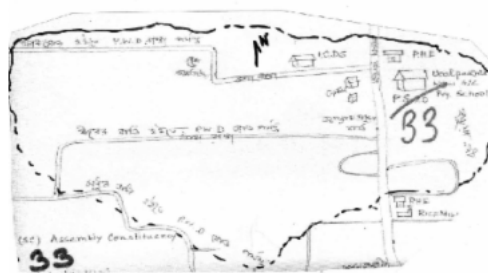

Nazri Naksha