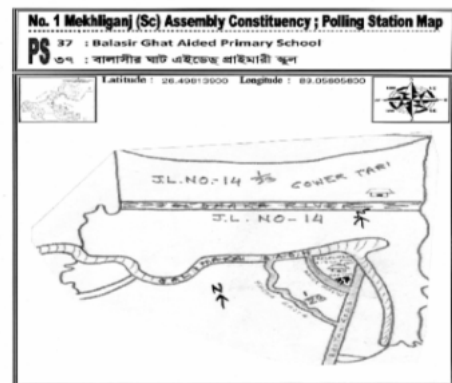

Key MAP View