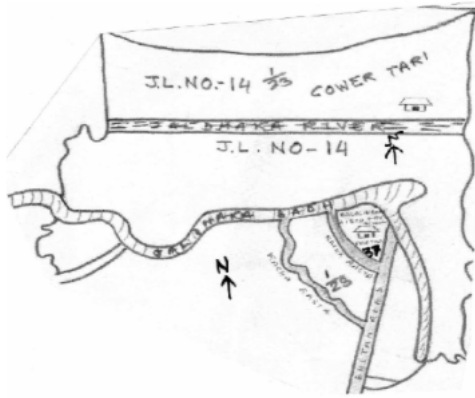

Nazri Naksha