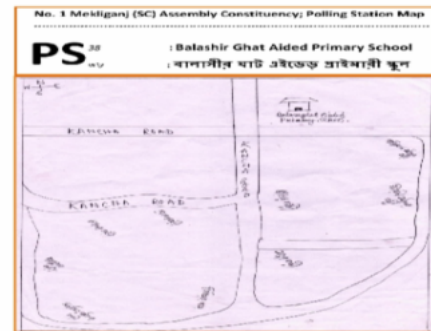

Key MAP View