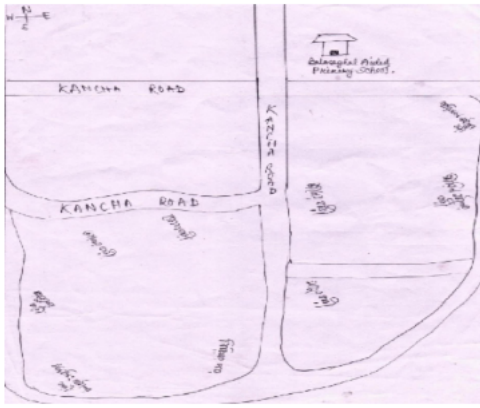

Nazri Naksha