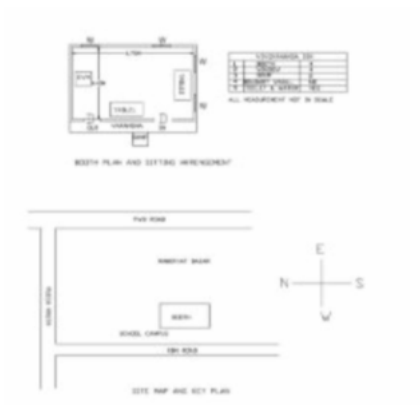

নির্বাচক নিবন্ধন আধিকারিকের স্বাক্ষর

Nazri Naksha

Google Map View

Polling Station Building Front View

Polling Station Front View

Cad View

Key MAP View

1 নাম : নিলিমা খাতুন স্বামীর নাম: রহিদুল ইসলাম বাড়ির নং : এন0015 বয়স : 41 লিঙ্গ : মহিলা	MHX3966108 ফটো উপলব্ধ	2 নাম : বাপী ইসলাম পিতার নাম: সফিকুল ইসলাম বাড়ির নং : এন0167 বয়স : 24 লিঙ্গ : পুরুষ	NEV2349702 ফটো উপলব্ধ	3 নাম : ছবিতা খাতুন স্বামীর নাম: আফতারউদ্দিন বাড়ির নং : n0167 বয়স : 64 লিঙ্গ : মহিলা	WB/03/001/213519 ফটো উপলব্ধ
4 নাম : রাবেয়া খাতুন স্বামীর নাম: সফিকুল ইসলাম বাড়ির নং : n0167 বয়স : 42 লিঙ্গ : মহিলা	NEV0007948 ফটো উপলব্ধ	5 নাম : শ্যামল গনেশ পিতার নাম: নবানু বাড়ির নং : n0183 বয়স : 46 লিঙ্গ : পুরুষ	HJK2407286 ফটো উপলব্ধ	6 নাম : সীমা প্রসাদ স্বামীর নাম: দীনেশ প্রসাদ বাড়ির নং : এন0224 বয়স : 37 লিঙ্গ : মহিলা	MHX3948486 ফটো উপলব্ধ
7 নাম : সফিকুল ইসলাম পিতার নাম: আপতারউদ্দিন ইসলাম বাড়ির নং : n0167 বয়স : 50 লিঙ্গ : পুরুষ	WB/03/001/213584 ফটো উপলব্ধ	8 নাম : আলিমাখাতুন স্বামীর নাম: ফজলেরহঃ বাড়ির নং : n0168 বয়স : 64 লিঙ্গ : মহিলা	HJK2534568 ফটো উপলব্ধ	9 নাম : অজয় প্রসাদ পিতার নাম: গৌরীশঙ্কর বাড়ির নং : n0175 বয়স : 42 লিঙ্গ : পুরুষ	HJK2407104 ফটো উপলব্ধ
10 নাম : প্রিয়ঙ্কা কুমারী প্রসাদ স্বামীর নাম: অজয় প্রসাদ বাড়ির নং : 267 বয়স : 33 লিঙ্গ : মহিলা	IJH1661347 ফটো উপলব্ধ	11 নাম : দীনেশ প্রসাদ পিতার নাম: ভুগনাথ বাড়ির নং : n0176 বয়স : 40 লিঙ্গ : পুরুষ	HJK2407112 ফটো উপলব্ধ	12 নাম : মনিরুল ইসলাম (আলী) পিতার নাম: সিরাজুল আলী বাড়ির নং : n0506 বয়স : 33 লিঙ্গ : পুরুষ	NEV1375633 ফটো উপলব্ধ
13 নাম : সাবিত্রী অধিকারী স্বামীর নাম: বাবলু অধিকারী বাড়ির নং : n0487 বয়স : 37 লিঙ্গ : মহিলা	NEV1375591 ফটো উপলব্ধ	14 নাম : ব্রজেন্দ্রনাথ অধিকারী পিতার নাম: সদরু অধিকারী বাড়ির নং : n0216 বয়স : 77 লিঙ্গ : পুরুষ	WB/03/001/213463 ফটো উপলব্ধ	15 নাম : কমল চন্দ্র অধিকারী পিতার নাম: বিমল চন্দ্র অধিকারী বাড়ির নং : এন0225 বয়স : 26 লিঙ্গ : পুরুষ	NEV2160554 ফটো উপলব্ধ
16 নাম : দীপেন অধিকারী পিতার নাম: জিতেন অধিকারী বাড়ির নং : n0232 বয়স : 45 লিঙ্গ : পুরুষ	NEV2285633 ফটো উপলব্ধ	17 নাম : জয়ন্তী অধিকারী স্বামীর নাম: গোপাল অধিকারী বাড়ির নং : n0229 বয়স : 50 লিঙ্গ : মহিলা	WB/03/001/213289 ফটো উপলব্ধ	18 নাম : অমর অধিকারী পিতার নাম: দ্বিপেন অধিকারী বাড়ির নং : এন0232 বয়স : 22 লিঙ্গ : পুরুষ	NEV2534998 ফটো উপলব্ধ
19 নাম : বিশুজিৎ অধিকারী পিতার নাম: দিগেন অধিকারী বাড়ির নং : n0222 বয়স : 25 লিঙ্গ : পুরুষ	NEV2306165 ফটো উপলব্ধ	20 নাম : পরিমল অধিকারী পিতার নাম: কমল অধিকারী বাড়ির নং : N0181 বয়স : 29 লিঙ্গ : পুরুষ	NEV1668201 ফটো উপলব্ধ	Q 21 নাম : কৃষ্ণা রায় স্বামীর নাম: অঞ্জন রায় বাড়ির নং : এন0223 বয়স : 22 লিঙ্গ : মহিলা	NEV2496628 ফটো উপলব্ধ
22 নাম : বিপ্লব অধিকারী পিতার নাম: মহাদেব অধিকারী বাড়ির নং : 0227 বয়স : 29 লিঙ্গ : পুরুষ	NEV2000065 ফটো উপলব্ধ	23 নাম : বিকাশ অধিকারী পিতার নাম: গোপাল অধিকারী বাড়ির নং : n0229 বয়স : 34 লিঙ্গ : পুরুষ	NEV1475870 ফটো উপলব্ধ	24 নাম : জীতেন অধিকারী পিতার নাম: জীরামন অধিকারী বাড়ির নং : n0230 বয়স : 73 লিঙ্গ : পুরুষ	WB/03/001/210559 ফটো উপলব্ধ
25 নাম : হেমকুমারী অধিকারী স্বামীর নাম: ব্রজেন্দ্র নাথ অধিকারী বাড়ির নং : n0216 বয়স : 67 লিঙ্গ : মহিলা	WB/03/001/213320 ফটো উপলব্ধ	26 নাম : সুদোবালা অধিকারী স্বামীর নাম: ব্রজেন্দ্র নাথ অধিকারী বাড়ির নং : n0216 বয়স : 72 লিঙ্গ : মহিলা	WB/03/001/213315 ফটো উপলব্ধ	27 নাম : মিনা অধিকারী অন্যান্য: দেবেন অধিকারী বাড়ির নং : n0219 বয়স : 69 লিঙ্গ : মহিলা	WB/03/001/213259 ফটো উপলব্ধ
28 নাম : সুধমা অধিকারী স্বামীর নাম: বিপ্লব অধিকারী বাড়ির নং : এন0224 বয়স : 29 লিঙ্গ : মহিলা	NEV2159846 ফটো উপলব্ধ	29 নাম : অমল অধিকারী মায়ের নাম: মিনা অধিকারী বাড়ির নং : n0219 বয়স : 41 লিঙ্গ : পুরুষ	NEV0007393 ফটো উপলব্ধ	30 নাম : নেতাজী অধিকারী পিতার নাম: অমল অধিকারী বাড়ির নং : 0221 বয়স : 28 লিঙ্গ : পুরুষ	NEV2002863 ফটো উপলব্ধ