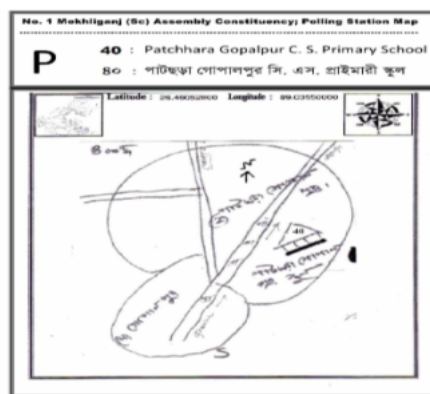

নির্বাচক নিবন্ধন আধিকারিকের স্বাক্ষর

Nazri Naksha

Google Map View

Polling Station Building Front View

Polling Station Front View

Cad View

Key MAP View

1 নাম : সবেন বর্মণ পিতার নাম : বেবেদল বর্মণ বাড়ির নং : n0021 বয়স : 23 লিঙ্গ : পুরুষ	NEV1391986 ফটো উপলব্ধ	2 নাম : সৃষ্টি বর্মণ পিতার নাম : সবেন বর্মণ বাড়ির নং : এন0221 বয়স : 23 লিঙ্গ : মহিলা	NEV2442515 ফটো উপলব্ধ	3 নাম : নিরঞ্জন ডাকুয়া পিতার নাম : দেবারু রায় ডাকুয়া বাড়ির নং : n0128 বয়স : 27 লিঙ্গ : পুরুষ	NEV2116218 ফটো উপলব্ধ
4 নাম : বিথিকা প্রামানিক (বর্মণ) স্বামীর নাম : নীলকমল বর্মণ বাড়ির নং : n0153 বয়স : 42 লিঙ্গ : মহিলা	LPC2319283 ফটো উপলব্ধ	5 নাম : বিমল বর্মণ মায়ের নাম : বিনোদিনী বর্মণ বাড়ির নং : n0071 বয়স : 35 লিঙ্গ : পুরুষ	NEV1303387 ফটো উপলব্ধ	6 নাম : ভগবতী অধিকারী স্বামীর নাম : নবীন অধিকারী বাড়ির নং : n0071 বয়স : 29 লিঙ্গ : মহিলা	NEV2334456 ফটো উপলব্ধ
7 নাম : লক্ষ্মী অধিকারী পিতার নাম : কবিন্দ্র অধিকারী বাড়ির নং : n0003 বয়স : 28 লিঙ্গ : মহিলা	NEV2090256 ফটো উপলব্ধ	8 নাম : কবিন্দ্র অধিকারী পিতার নাম : প্রেমা অধিকারী বাড়ির নং : n0003 বয়স : 57 লিঙ্গ : পুরুষ	WB/03/001/135487 ফটো উপলব্ধ	9 নাম : হরি অধিকারী পিতার নাম : কবিন্দ্র অধিকারী বাড়ির নং : n0003 বয়স : 33 লিঙ্গ : পুরুষ	NEV1391754 ফটো উপলব্ধ
10 নাম : দীনবালা অধিকারী স্বামীর নাম : অনিল অধিকারী বাড়ির নং : n0008 বয়স : 65 লিঙ্গ : মহিলা	WB/03/001/135080 ফটো উপলব্ধ	11 নাম : টগেন বর্মণ পিতার নাম : সবেন বর্মণ বাড়ির নং : n0008 বয়স : 41 লিঙ্গ : পুরুষ	HJK2617611 ফটো উপলব্ধ	12 নাম : আলোন অধিকারী স্বামীর নাম : বীরেন অধিকারী বাড়ির নং : n0071 বয়স : 69 লিঙ্গ : মহিলা	WB/03/001/135795 ফটো উপলব্ধ
13 নাম : নগেন অধিকারী পিতার নাম : বীরেন অধিকারী বাড়ির নং : n0071 বয়স : 53 লিঙ্গ : পুরুষ	WB/03/001/135940 ফটো উপলব্ধ	14 নাম : নীরু অধিকারী স্বামীর নাম : কবিন্দ্র অধিকারী বাড়ির নং : n0003 বয়স : 54 লিঙ্গ : মহিলা	WB/03/001/135483 ফটো উপলব্ধ	15 নাম : সুনতী অধিকারী স্বামীর নাম : নগেন অধিকারী বাড়ির নং : n0071 বয়স : 47 লিঙ্গ : মহিলা	HJK1444777 ফটো উপলব্ধ
16 নাম : বিরলা বর্মণ স্বামীর নাম : কালিন বর্মণ বাড়ির নং : n0003 বয়স : 41 লিঙ্গ : মহিলা	HJK2220937 ফটো উপলব্ধ	17 নাম : দিত্তী বর্মণ স্বামীর নাম : টগেন বর্মণ বাড়ির নং : n0008 বয়স : 31 লিঙ্গ : মহিলা	NEV1488576 ফটো উপলব্ধ	18 নাম : শিবু অধিকারী পিতার নাম : কবিন্দ্র অধিকারী বাড়ির নং : n0003 বয়স : 32 লিঙ্গ : পুরুষ	NEV1391762 ফটো উপলব্ধ
19 নাম : নরেন্দ্র অধিকারী পিতার নাম : অনিল অধিকারী বাড়ির নং : n0008 বয়স : 43 লিঙ্গ : পুরুষ	HJK2023992 ফটো উপলব্ধ	20 নাম : বিনোদিনী বর্মণ স্বামীর নাম : শশীমোহন বর্মণ বাড়ির নং : n0071 বয়স : 57 লিঙ্গ : মহিলা	WB/03/001/135794 ফটো উপলব্ধ	21 নাম : সরস্বতী অধিকারী পিতার নাম : কবিন্দ্র অধিকারী বাড়ির নং : n0003 বয়স : 28 লিঙ্গ : মহিলা	NEV2090215 ফটো উপলব্ধ
22 নাম : হরিশঙ্কর অধিকারী পিতার নাম : নগেন অধিকারী বাড়ির নং : n0071 বয়স : 30 লিঙ্গ : পুরুষ	NEV1680784 ফটো উপলব্ধ	23 নাম : কনক বর্মণ মায়ের নাম : বিনোদিনী বর্মণ বাড়ির নং : n0071 বয়স : 36 লিঙ্গ : পুরুষ	NEV1303304 ফটো উপলব্ধ	24 নাম : নবীন অধিকারী পিতার নাম : নগেন অধিকারী বাড়ির নং : n0071 বয়স : 28 লিঙ্গ : পুরুষ	NEV2011112 ফটো উপলব্ধ
25 নাম : মামুনী বর্মণ স্বামীর নাম : বিমল বর্মণ বাড়ির নং : n0071 বয়স : 29 লিঙ্গ : মহিলা	YSL2143840 ফটো উপলব্ধ	26 নাম : পূর্ণিমা ডাকুয়া পিতার নাম : অলক ডাকুয়া বাড়ির নং : এন0২19 বয়স : 26 লিঙ্গ : মহিলা	NEV2196608 ফটো উপলব্ধ	27 নাম : মিনু ডাকুয়া স্বামীর নাম : অলোক ডাকুয়া বাড়ির নং : n0219 বয়স : 45 লিঙ্গ : মহিলা	NEV1488634 ফটো উপলব্ধ
28 নাম : রঞ্জন ডাকুয়া পিতার নাম : অলোক ডাকুয়া বাড়ির নং : এন0219 বয়স : 23 লিঙ্গ : পুরুষ	NEV2432599 ফটো উপলব্ধ	29 নাম : অলোক ডাকুয়া পিতার নাম : রাজচন্দ্র ডাকুয়া বাড়ির নং : n0219 বয়স : 43 লিঙ্গ : পুরুষ	NEV1391929 ফটো উপলব্ধ	30 নাম : মল্লিকা ডাকুয়া পিতার নাম : অলোক ডাকুয়া বাড়ির নং : 162 পাটছাড়া গোপালপুর বয়স : 21 লিঙ্গ : মহিলা	NEV2595262 ফটো উপলব্ধ