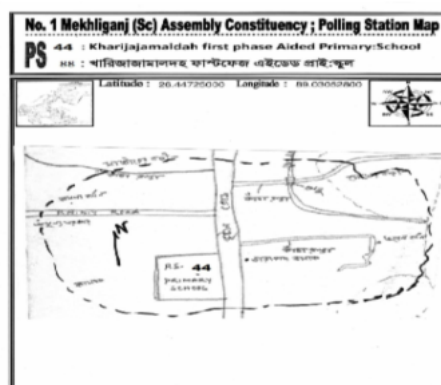

নির্বাচক নিবন্ধন আধিকারিকের স্বাক্ষর

Nazri Naksha

Google Map View

Polling Station Building Front View

Polling Station Front View

Cad View

Key MAP View

1 নাম : নাজমা বিবি স্বামীর নাম: সেরাজুল ইসলাম বাড়ির নং : n0188 বয়স : 38 লিঙ্গ : মহিলা	NEV1393545 ফটো উপলব্ধ	2 নাম : যাসরুদ্দিন মিয়া পিতার নাম: গোলামুদ্দিন মহঃ বাড়ির নং : n0190 বয়স : 40 লিঙ্গ : পুরুষ	HJK2392926 ফটো উপলব্ধ	3 নাম : ছামিনা বিবি স্বামীর নাম: যুটি মিয়া বাড়ির নং : n0190 বয়স : 40 লিঙ্গ : মহিলা	HJK2615060 ফটো উপলব্ধ
4 নাম : বাবলা হক পিতার নাম: আবুল হোসেন বাড়ির নং : এন0183 বয়স : 27 লিঙ্গ : পুরুষ	NEV2362432 ফটো উপলব্ধ	5 নাম : আমেনা বিবি স্বামীর নাম: রজবালী মিয়া বাড়ির নং : n0105 বয়স : 50 লিঙ্গ : মহিলা	WB/03/001/120269 ফটো উপলব্ধ	6 নাম : নূরবানু বিবি স্বামীর নাম: আবুল হোসেন বাড়ির নং : এন0183 বয়স : 48 লিঙ্গ : মহিলা	NEV1361641 ফটো উপলব্ধ
7 নাম : অজিফা বিবি স্বামীর নাম: নূর আলম বাড়ির নং : n0105 বয়স : 33 লিঙ্গ : মহিলা	NEV1393370 ফটো উপলব্ধ	8 নাম : জহুরুদ্দিন ইসলাম পিতার নাম: কান্দুরা মিয়া বাড়ির নং : n0111 বয়স : 47 লিঙ্গ : পুরুষ	HJK1439843 ফটো উপলব্ধ	9 নাম : সারজেন হোসেন পিতার নাম: সহিদুল ইসলাম বাড়ির নং : এন0237 বয়স : 34 লিঙ্গ : পুরুষ	NEV1304963 ফটো উপলব্ধ
10 নাম : লিলি বিবি স্বামীর নাম: নূর ইসলাম বাড়ির নং : n0183 বয়স : 49 লিঙ্গ : মহিলা	HJK2615052 ফটো উপলব্ধ	11 নাম : নূরুল হোসেন পিতার নাম: অজব আলি বাড়ির নং : n0105 বয়স : 42 লিঙ্গ : পুরুষ	HJK2615037 ফটো উপলব্ধ	12 নাম : মান্না হোসেন পিতার নাম: যুটি মহম্মদ বাড়ির নং : এন0190 বয়স : 22 লিঙ্গ : পুরুষ	NEV2550267 ফটো উপলব্ধ
13 নাম : এন্তেজা পারভিন পিতার নাম: যাসরুদ্দিন মিয়া বাড়ির নং : এন0191 বয়স : 27 লিঙ্গ : মহিলা	NEV2193829 ফটো উপলব্ধ	14 নাম : তরিনুল ইসলাম পিতার নাম: আলতাব মিয়া বাড়ির নং : n0240 বয়স : 33 লিঙ্গ : পুরুষ	NEV1305077 ফটো উপলব্ধ	15 নাম : যুটি মহম্মদ পিতার নাম: পমুদ্দিন মহম্মদ বাড়ির নং : n0190 বয়স : 33 লিঙ্গ : পুরুষ	HJK2615151 ফটো উপলব্ধ
16 নাম : নূর ইসলাম পিতার নাম: হাদি মহঃ বাড়ির নং : n0183 বয়স : 49 লিঙ্গ : পুরুষ	HJK1439942 ফটো উপলব্ধ	17 নাম : আনজমা খাতুন স্বামীর নাম: জসরুদ্দিন মিয়া বাড়ির নং : n0190 বয়স : 40 লিঙ্গ : মহিলা	HJK2520633 ফটো উপলব্ধ	18 নাম : নূরবানু বিবি স্বামীর নাম: ফেরজামা ইসলাম বাড়ির নং : n0399 বয়স : 33 লিঙ্গ : মহিলা	NEV1305044 ফটো উপলব্ধ
19 নাম : সাবানা পারভীন পিতার নাম: সেরাজুল ইসলাম বাড়ির নং : এন0188 বয়স : 22 লিঙ্গ : মহিলা	NEV2534790 ফটো উপলব্ধ	20 নাম : নূরআলম পিতার নাম: অজব আলি বাড়ির নং : n0105 বয়স : 40 লিঙ্গ : পুরুষ	HJK2615029 ফটো উপলব্ধ	21 নাম : রফিক আলম পিতার নাম: নূর আলম বাড়ির নং : এন0105 বয়স : 21 লিঙ্গ : পুরুষ	NEV2620805 ফটো উপলব্ধ
22 নাম : সাহেরা বানু স্বামীর নাম: আজ্জাকুল ইসলাম বাড়ির নং : n0059 বয়স : 32 লিঙ্গ : মহিলা	NEV1682426 ফটো উপলব্ধ	23 নাম : বিবি জেলেকা স্বামীর নাম: আকবরআলী মিয়া বাড়ির নং : n0174 বয়স : 72 লিঙ্গ : মহিলা	WB/03/001/120514 ফটো উপলব্ধ	24 নাম : তফিয়া বিবি(খাতুন) স্বামীর নাম: মজিবুল মিয়া বাড়ির নং : n0174 বয়স : 36 লিঙ্গ : মহিলা	NEV1490291 ফটো উপলব্ধ
25 নাম : সেরাজুল ইসলাম পিতার নাম: কান্দুরা মিয়া বাড়ির নং : n0188 বয়স : 41 লিঙ্গ : পুরুষ	HJK2392892 ফটো উপলব্ধ	26 নাম : মেরিনা বেগম পিতার নাম: সেরাজুল ইসলাম বাড়ির নং : এন0188 বয়স : 21 লিঙ্গ : মহিলা	NEV2600005 ফটো উপলব্ধ	27 নাম : মহামুদা বেগম স্বামীর নাম: সাবুল রহমান বাড়ির নং : n0271 বয়স : 32 লিঙ্গ : মহিলা	HJK2614543 ফটো উপলব্ধ
28 নাম : লুৎফা বেগম স্বামীর নাম: সারজেন হোসেন বাড়ির নং : n0237 বয়স : 32 লিঙ্গ : মহিলা	NEV1682350 ফটো উপলব্ধ	29 নাম : আজ্জাকুল ইসলাম পিতার নাম: মফিয়্যার রহমান বাড়ির নং : n0059 বয়স : 36 লিঙ্গ : পুরুষ	NEV1393388 ফটো উপলব্ধ	30 নাম : সাহেদা বিবি স্বামীর নাম: সহিদুল ইসলাম বাড়ির নং : n0213 বয়স : 41 লিঙ্গ : মহিলা	HJK2393312 ফটো উপলব্ধ