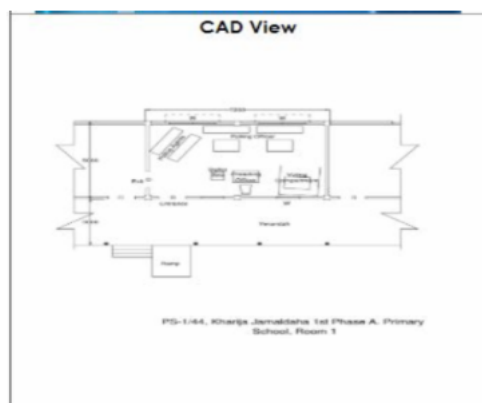

নির্বাচক নিবন্ধন আধিকারিকের স্বাক্ষর

Nazri Naksha

Google Map View

Polling Station Building Front View

Polling Station Front View

Cad View

Key MAP View

1 নাম : নাজমা বিবি স্বামীর নাম: সেরাজুল ইসলাম বাড়ির নং : n0188 বয়স : 38 লিঙ্গ : মহিলা	NEV1393545 ফটো উপলব্ধ	2 নাম : যাসরুদ্দিন মিয়া পিতার নাম: গোলামুদ্দিন মহঃ বাড়ির নং : n0190 বয়স : 40 লিঙ্গ : পুরুষ	HJK2392926 ফটো উপলব্ধ	3 নাম : ছামিনা বিবি স্বামীর নাম: যুটি মিয়া বাড়ির নং : n0190 বয়স : 40 লিঙ্গ : মহিলা	HJK2615060 ফটো উপলব্ধ
4 নাম : বাবলা হক পিতার নাম: আবুল হোসেন বাড়ির নং : এন0183 বয়স : 27 লিঙ্গ : পুরুষ	NEV2362432 ফটো উপলব্ধ	5 নাম : আমেনা বিবি স্বামীর নাম: রজবালী মিয়া বাড়ির নং : n0105 বয়স : 50 লিঙ্গ : মহিলা	WB/03/001/120269 ফটো উপলব্ধ	6 নাম : নূরবানু বিবি স্বামীর নাম: আবুল হোসেন বাড়ির নং : এন0183 বয়স : 48 লিঙ্গ : মহিলা	NEV1361641 ফটো উপলব্ধ
7 নাম : অজিফা বিবি স্বামীর নাম: নূর আলম বাড়ির নং : n0105 বয়স : 33 লিঙ্গ : মহিলা	NEV1393370 ফটো উপলব্ধ	8 নাম : জহুরুদ্দিন ইসলাম পিতার নাম: কান্দুরা মিয়া বাড়ির নং : n0111 বয়স : 47 লিঙ্গ : পুরুষ	HJK1439843 ফটো উপলব্ধ	9 নাম : সারজেন হোসেন পিতার নাম: সহিদুল ইসলাম বাড়ির নং : এন0237 বয়স : 34 লিঙ্গ : পুরুষ	NEV1304963 ফটো উপলব্ধ
10 নাম : লিলি বিবি স্বামীর নাম: নূর ইসলাম বাড়ির নং : n0183 বয়স : 49 লিঙ্গ : মহিলা	HJK2615052 ফটো উপলব্ধ	11 নাম : নূরুল হোসেন পিতার নাম: অজব আলি বাড়ির নং : n0105 বয়স : 42 লিঙ্গ : পুরুষ	HJK2615037 ফটো উপলব্ধ	12 নাম : মান্না হোসেন পিতার নাম: যুটি মহম্মদ বাড়ির নং : এন0190 বয়স : 22 লিঙ্গ : পুরুষ	NEV2550267 ফটো উপলব্ধ
13 নাম : এন্তেজা পারভিন পিতার নাম: যাসরুদ্দিন মিয়া বাড়ির নং : এন0191 বয়স : 27 লিঙ্গ : মহিলা	NEV2193829 ফটো উপলব্ধ	14 নাম : তরিনুল ইসলাম পিতার নাম: আলতাব মিয়া বাড়ির নং : n0240 বয়স : 33 লিঙ্গ : পুরুষ	NEV1305077 ফটো উপলব্ধ	15 নাম : যুটি মহম্মদ পিতার নাম: পমুদ্দিন মহম্মদ বাড়ির নং : n0190 বয়স : 33 লিঙ্গ : পুরুষ	HJK2615151 ফটো উপলব্ধ
16 নাম : নূর ইসলাম পিতার নাম: হাদি মহঃ বাড়ির নং : n0183 বয়স : 49 লিঙ্গ : পুরুষ	HJK1439942 ফটো উপলব্ধ	17 নাম : আনজমা খাতুন স্বামীর নাম: জসরুদ্দিন মিয়া বাড়ির নং : n0190 বয়স : 40 লিঙ্গ : মহিলা	HJK2520633 ফটো উপলব্ধ	18 নাম : নূরবানু বিবি স্বামীর নাম: ফেরজামা ইসলাম বাড়ির নং : n0399 বয়স : 33 লিঙ্গ : মহিলা	NEV1305044 ফটো উপলব্ধ
19 নাম : সাবানা পারভীন পিতার নাম: সেরাজুল ইসলাম বাড়ির নং : এন0188 বয়স : 22 লিঙ্গ : মহিলা	NEV2534790 ফটো উপলব্ধ	20 নাম : নূরআলম পিতার নাম: অজব আলি বাড়ির নং : n0105 বয়স : 40 লিঙ্গ : পুরুষ	HJK2615029 ফটো উপলব্ধ	21 নাম : রফিক আলম পিতার নাম: নূর আলম বাড়ির নং : এন0105 বয়স : 21 লিঙ্গ : পুরুষ	NEV2620805 ফটো উপলব্ধ
22 নাম : সাহেরা বানু স্বামীর নাম: আজ্জাকুল ইসলাম বাড়ির নং : n0059 বয়স : 32 লিঙ্গ : মহিলা	NEV1682426 ফটো উপলব্ধ	23 নাম : বিবি জেলেকা স্বামীর নাম: আকবরআলী মিয়া বাড়ির নং : n0174 বয়স : 72 লিঙ্গ : মহিলা	WB/03/001/120514 ফটো উপলব্ধ	24 নাম : তফিয়া বিবি(খাতুন) স্বামীর নাম: মজিবুল মিয়া বাড়ির নং : n0174 বয়স : 36 লিঙ্গ : মহিলা	NEV1490291 ফটো উপলব্ধ
25 নাম : সেরাজুল ইসলাম পিতার নাম: কান্দুরা মিয়া বাড়ির নং : n0188 বয়স : 41 লিঙ্গ : পুরুষ	HJK2392892 ফটো উপলব্ধ	26 নাম : মেরিনা বেগম পিতার নাম: সেরাজুল ইসলাম বাড়ির নং : এন0188 বয়স : 21 লিঙ্গ : মহিলা	NEV2600005 ফটো উপলব্ধ	27 নাম : মহামুদা বেগম স্বামীর নাম: সাবুল রহমান বাড়ির নং : n0271 বয়স : 32 লিঙ্গ : মহিলা	HJK2614543 ফটো উপলব্ধ
28 নাম : লুৎফা বেগম স্বামীর নাম: সারজেন হোসেন বাড়ির নং : n0237 বয়স : 32 লিঙ্গ : মহিলা	NEV1682350 ফটো উপলব্ধ	29 নাম : আজ্জাকুল ইসলাম পিতার নাম: মফিয়্যার রহমান বাড়ির নং : n0059 বয়স : 36 লিঙ্গ : পুরুষ	NEV1393388 ফটো উপলব্ধ	30 নাম : সাহেদা বিবি স্বামীর নাম: সহিদুল ইসলাম বাড়ির নং : n0213 বয়স : 41 লিঙ্গ : মহিলা	HJK2393312 ফটো উপলব্ধ