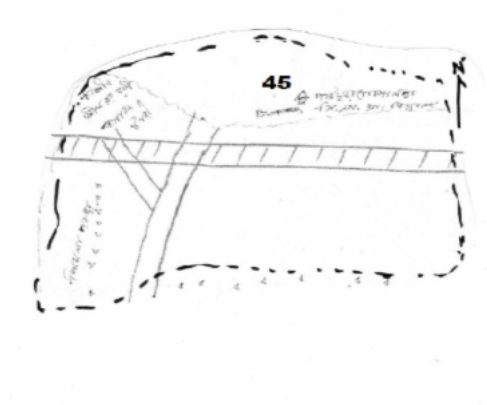

Nazri Naksha