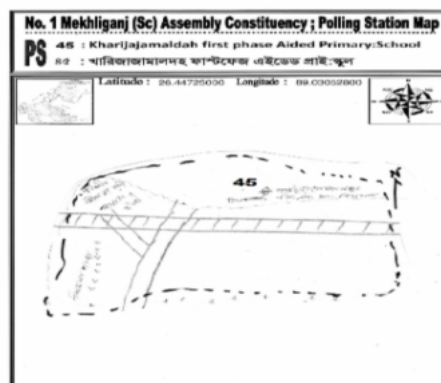

নির্বাচক নিবন্ধন আধিকারিকের স্বাক্ষর

Nazri Naksha

Google Map View

Polling Station Building Front View

Polling Station Front View

Cad View

Key MAP View

1 নাম : রুবিনা বিবি স্বামীর নাম: বাবুল রহমান বাড়ির নং : n0095 বয়স : 33 লিঙ্গ : মহিলা	NEV1393966 ফটো উপলব্ধ	2 নাম : নমিতা বীর (রায় বাসুনিয়া) স্বামীর নাম: স্বপন রায় বাসুনিয়া বাড়ির নং : n0203 বয়স : 45 লিঙ্গ : মহিলা	HJR2202539 ফটো উপলব্ধ	3 নাম : শেফালী বর্মন স্বামীর নাম: সুন্দর মোহন বর্মন বাড়ির নং : n0271 বয়স : 40 লিঙ্গ : মহিলা	HJK2217396 ফটো উপলব্ধ
4 নাম : বিষ্ণু পদ অধিকারী পিতার নাম: উমাকান্ত অধিকারী বাড়ির নং : এন0394 বয়স : 24 লিঙ্গ : পুরুষ	NEV2431930 ফটো উপলব্ধ	5 নাম : আলো বর্মন স্বামীর নাম: বলেন বর্মন বাড়ির নং : n0271 বয়স : 60 লিঙ্গ : মহিলা	WB/03/001/120745 ফটো উপলব্ধ	6 নাম : প্রতিমা অধিকারী স্বামীর নাম: নীরোদ অধিকারী বাড়ির নং : 214 বয়স : 35 লিঙ্গ : মহিলা	NEV1490176 ফটো উপলব্ধ
7 নাম : গোবিন্দ অধিকারী পিতার নাম: কৃষ্ণকান্ত অধিকারী বাড়ির নং : n0271 বয়স : 27 লিঙ্গ : পুরুষ	NEV2072759 ফটো উপলব্ধ	8 নাম : সনেকা রায় অধিকারী স্বামীর নাম: উমাকান্ত অধিকারী বাড়ির নং : n0392 বয়স : 49 লিঙ্গ : মহিলা	HJK1440577 ফটো উপলব্ধ	9 নাম : বলেন বর্মন পিতার নাম: ধননারায়ন বর্মন বাড়ির নং : n0271 বয়স : 64 লিঙ্গ : পুরুষ	WB/03/001/120743 ফটো উপলব্ধ
10 নাম : সুন্দর মোহন বর্মন পিতার নাম: বলেন বর্মন বাড়ির নং : n0271 বয়স : 41 লিঙ্গ : পুরুষ	HJK2217388 ফটো উপলব্ধ	11 নাম : উমাকান্ত অধিকারী পিতার নাম: মনমোহন অধিকারী বাড়ির নং : n0394 বয়স : 52 লিঙ্গ : পুরুষ	WB/03/001/120126 ফটো উপলব্ধ	12 নাম : শর্মিলা অধিকারী স্বামীর নাম: হরিকান্ত অধিকারী বাড়ির নং : 0035 বয়স : 49 লিঙ্গ : মহিলা	HJK1440155 ফটো উপলব্ধ
13 নাম : চন্দ্রকান্ত অধিকারী পিতার নাম: হরিকান্ত অধিকারী বাড়ির নং : - 63 বয়স : 28 লিঙ্গ : পুরুষ	NEV2424646 ফটো উপলব্ধ	14 নাম : গৌতম অধিকারী পিতার নাম: কৃষ্ণকান্ত অধিকারী বাড়ির নং : n0271 বয়স : 31 লিঙ্গ : পুরুষ	NEV1490424 ফটো উপলব্ধ	15 নাম : পূর্ণিমা অধিকারী বর্মন স্বামীর নাম: উত্তম অধিকারী বাড়ির নং : এন0271 বয়স : 23 লিঙ্গ : মহিলা	NEV2496412 ফটো উপলব্ধ
16 নাম : কৃষ্ণকান্ত অধিকারী পিতার নাম: সুপকান্ত অধিকারী বাড়ির নং : n0271 বয়স : 68 লিঙ্গ : পুরুষ	WB/03/001/120500 ফটো উপলব্ধ	17 নাম : উত্তম অধিকারী পিতার নাম: কৃষ্ণকান্ত অধিকারী বাড়ির নং : n0271 বয়স : 37 লিঙ্গ : পুরুষ	HJK2614881 ফটো উপলব্ধ	18 নাম : ধিরাজ অধিকারী পিতার নাম: উমাকান্ত অধিকারী বাড়ির নং : এন0394 বয়স : 25 লিঙ্গ : পুরুষ	NEV2398188 ফটো উপলব্ধ
19 নাম : সোনাবালা অধিকারী স্বামীর নাম: কৃষ্ণকান্ত অধিকারী বাড়ির নং : n0271 বয়স : 63 লিঙ্গ : মহিলা	WB/03/001/120322 ফটো উপলব্ধ	20 নাম : নীরোদ অধিকারী পিতার নাম: মনমোহন অধিকারী বাড়ির নং : 0214 বয়স : 40 লিঙ্গ : পুরুষ	HJK2393353 ফটো উপলব্ধ	21 নাম : হরিকান্ত অধিকারী পিতার নাম: সুপকান্ত অধিকারী বাড়ির নং : 035 বয়স : 56 লিঙ্গ : পুরুষ	WB/03/001/120149 ফটো উপলব্ধ
22 নাম : সুস্মিতা রায় স্বামীর নাম: চন্দ্রকান্ত অধিকারী বাড়ির নং : এন0063 বয়স : 23 লিঙ্গ : মহিলা	NEV2597706 ফটো উপলব্ধ	23 নাম : নয়নতারা গণেশ স্বামীর নাম: ছয়াপাত্ত গণেশ বাড়ির নং : 0053 বয়স : 56 লিঙ্গ : মহিলা	WB/03/001/120382 ফটো উপলব্ধ	24 নাম : জ্যোৎস্না গণেশ স্বামীর নাম: গৌতম গণেশ বাড়ির নং : n0053 বয়স : 33 লিঙ্গ : মহিলা	NEV1393933 ফটো উপলব্ধ
25 নাম : গৌতম গণেশ পিতার নাম: ছয়াপাত্ত গণেশ বাড়ির নং : n0053 বয়স : 33 লিঙ্গ : পুরুষ	NEV1304815 ফটো উপলব্ধ	26 নাম : সুধাবালা রায় স্বামীর নাম: অনিল রায় বাড়ির নং : n0341 বয়স : 46 লিঙ্গ : মহিলা	NEV1490473 ফটো উপলব্ধ	27 নাম : অনিল চন্দ্র রায় পিতার নাম: শ্যাম্ভরন রায় বাড়ির নং : n0341 বয়স : 58 লিঙ্গ : পুরুষ	NEV1393883 ফটো উপলব্ধ
28 নাম : যোগেশ চন্দ্র রায় পিতার নাম: অনিল রায় বাড়ির নং : n0341 বয়স : 27 লিঙ্গ : পুরুষ	NEV2329910 ফটো উপলব্ধ	29 নাম : মনা রায় পিতার নাম: অনিল রায় বাড়ির নং : 0341 বয়স : 29 লিঙ্গ : পুরুষ	NEV2012573 ফটো উপলব্ধ	30 নাম : অঞ্জনা রায় স্বামীর নাম: যোগেশ রায় বাড়ির নং : নং341 বয়স : 28 লিঙ্গ : মহিলা	NEV2597797 ফটো উপলব্ধ