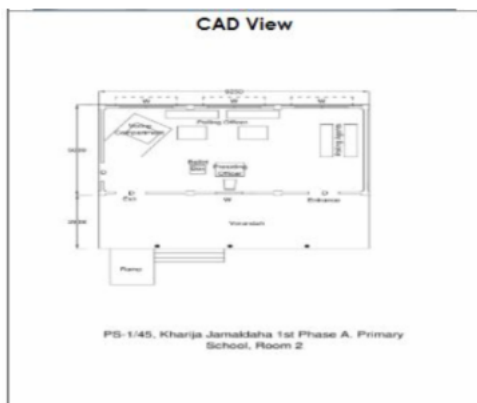

নির্বাচক নিবন্ধন আধিকারিকের স্বাক্ষর

Nazri Naksha

Google Map View

Polling Station Building Front View

Polling Station Front View

Cad View

Key MAP View

1 নাম : রুবিনা বিবি স্বামীর নাম: বাবুল রহমান বাড়ির নং : n0095 বয়স : 33 লিঙ্গ : মহিলা	NEV1393966 ফটো উপলব্ধ	2 নাম : নমিতা বীর (রায় বাসুনিয়া) স্বামীর নাম: স্বপন রায় বাসুনিয়া বাড়ির নং : n0203 বয়স : 45 লিঙ্গ : মহিলা	HJR2202539 ফটো উপলব্ধ	3 নাম : শেফালী বর্মন স্বামীর নাম: সুন্দর মোহন বর্মন বাড়ির নং : n0271 বয়স : 40 লিঙ্গ : মহিলা	HJK2217396 ফটো উপলব্ধ
4 নাম : বিষ্ণু পদ অধিকারী পিতার নাম: উমাকান্ত অধিকারী বাড়ির নং : এন0394 বয়স : 24 লিঙ্গ : পুরুষ	NEV2431930 ফটো উপলব্ধ	5 নাম : আলো বর্মন স্বামীর নাম: বলেন বর্মন বাড়ির নং : n0271 বয়স : 60 লিঙ্গ : মহিলা	WB/03/001/120745 ফটো উপলব্ধ	6 নাম : প্রতিমা অধিকারী স্বামীর নাম: নীরোদ অধিকারী বাড়ির নং : 214 বয়স : 35 লিঙ্গ : মহিলা	NEV1490176 ফটো উপলব্ধ
7 নাম : গোবিন্দ অধিকারী পিতার নাম: কৃষ্ণকান্ত অধিকারী বাড়ির নং : n0271 বয়স : 27 লিঙ্গ : পুরুষ	NEV2072759 ফটো উপলব্ধ	8 নাম : সনেকা রায় অধিকারী স্বামীর নাম: উমাকান্ত অধিকারী বাড়ির নং : n0392 বয়স : 49 লিঙ্গ : মহিলা	HJK1440577 ফটো উপলব্ধ	9 নাম : বলেন বর্মন পিতার নাম: ধননারায়ন বর্মন বাড়ির নং : n0271 বয়স : 64 লিঙ্গ : পুরুষ	WB/03/001/120743 ফটো উপলব্ধ
10 নাম : সুন্দর মোহন বর্মন পিতার নাম: বলেন বর্মন বাড়ির নং : n0271 বয়স : 41 লিঙ্গ : পুরুষ	HJK2217388 ফটো উপলব্ধ	11 নাম : উমাকান্ত অধিকারী পিতার নাম: মনমোহন অধিকারী বাড়ির নং : n0394 বয়স : 52 লিঙ্গ : পুরুষ	WB/03/001/120126 ফটো উপলব্ধ	12 নাম : শর্মিলা অধিকারী স্বামীর নাম: হরিকান্ত অধিকারী বাড়ির নং : 0035 বয়স : 49 লিঙ্গ : মহিলা	HJK1440155 ফটো উপলব্ধ
13 নাম : চন্দ্রকান্ত অধিকারী পিতার নাম: হরিকান্ত অধিকারী বাড়ির নং : - 63 বয়স : 28 লিঙ্গ : পুরুষ	NEV2424646 ফটো উপলব্ধ	14 নাম : গৌতম অধিকারী পিতার নাম: কৃষ্ণকান্ত অধিকারী বাড়ির নং : n0271 বয়স : 31 লিঙ্গ : পুরুষ	NEV1490424 ফটো উপলব্ধ	15 নাম : পূর্ণিমা অধিকারী বর্মন স্বামীর নাম: উত্তম অধিকারী বাড়ির নং : এন0271 বয়স : 23 লিঙ্গ : মহিলা	NEV2496412 ফটো উপলব্ধ
16 নাম : কৃষ্ণকান্ত অধিকারী পিতার নাম: সুপকান্ত অধিকারী বাড়ির নং : n0271 বয়স : 68 লিঙ্গ : পুরুষ	WB/03/001/120500 ফটো উপলব্ধ	17 নাম : উত্তম অধিকারী পিতার নাম: কৃষ্ণকান্ত অধিকারী বাড়ির নং : n0271 বয়স : 37 লিঙ্গ : পুরুষ	HJK2614881 ফটো উপলব্ধ	18 নাম : ধিরাজ অধিকারী পিতার নাম: উমাকান্ত অধিকারী বাড়ির নং : এন0394 বয়স : 25 লিঙ্গ : পুরুষ	NEV2398188 ফটো উপলব্ধ
19 নাম : সোনাবালা অধিকারী স্বামীর নাম: কৃষ্ণকান্ত অধিকারী বাড়ির নং : n0271 বয়স : 63 লিঙ্গ : মহিলা	WB/03/001/120322 ফটো উপলব্ধ	20 নাম : নীরোদ অধিকারী পিতার নাম: মনমোহন অধিকারী বাড়ির নং : 0214 বয়স : 40 লিঙ্গ : পুরুষ	HJK2393353 ফটো উপলব্ধ	21 নাম : হরিকান্ত অধিকারী পিতার নাম: সুপকান্ত অধিকারী বাড়ির নং : 035 বয়স : 56 লিঙ্গ : পুরুষ	WB/03/001/120149 ফটো উপলব্ধ
22 নাম : সুস্মিতা রায় স্বামীর নাম: চন্দ্রকান্ত অধিকারী বাড়ির নং : এন0063 বয়স : 23 লিঙ্গ : মহিলা	NEV2597706 ফটো উপলব্ধ	23 নাম : নয়নতারা গণেশ স্বামীর নাম: ছয়াপাত্ত গণেশ বাড়ির নং : 0053 বয়স : 56 লিঙ্গ : মহিলা	WB/03/001/120382 ফটো উপলব্ধ	24 নাম : জ্যোৎস্না গণেশ স্বামীর নাম: গৌতম গণেশ বাড়ির নং : n0053 বয়স : 33 লিঙ্গ : মহিলা	NEV1393933 ফটো উপলব্ধ
25 নাম : গৌতম গণেশ পিতার নাম: ছয়াপাত্ত গণেশ বাড়ির নং : n0053 বয়স : 33 লিঙ্গ : পুরুষ	NEV1304815 ফটো উপলব্ধ	26 নাম : সুধাবালা রায় স্বামীর নাম: অনিল রায় বাড়ির নং : n0341 বয়স : 46 লিঙ্গ : মহিলা	NEV1490473 ফটো উপলব্ধ	27 নাম : অনিল চন্দ্র রায় পিতার নাম: শ্যাম্ভরন রায় বাড়ির নং : n0341 বয়স : 58 লিঙ্গ : পুরুষ	NEV1393883 ফটো উপলব্ধ
28 নাম : যোগেশ চন্দ্র রায় পিতার নাম: অনিল রায় বাড়ির নং : n0341 বয়স : 27 লিঙ্গ : পুরুষ	NEV2329910 ফটো উপলব্ধ	29 নাম : মনা রায় পিতার নাম: অনিল রায় বাড়ির নং : 0341 বয়স : 29 লিঙ্গ : পুরুষ	NEV2012573 ফটো উপলব্ধ	30 নাম : অঞ্জনা রায় স্বামীর নাম: যোগেশ রায় বাড়ির নং : নং341 বয়স : 28 লিঙ্গ : মহিলা	NEV2597797 ফটো উপলব্ধ