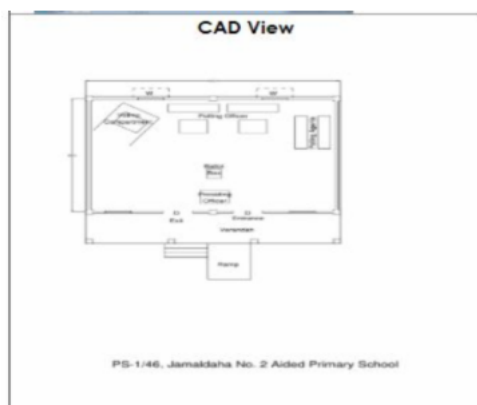

নির্বাচক নিবন্ধন আধিকারিকের স্বাক্ষর

Nazri Naksha

Google Map View

Polling Station Building Front View

Polling Station Front View

Cad View

Key MAP View

1	NEV2012870	ফটো উপলব্ধ	2	NEV1490820	ফটো উপলব্ধ	3	NEV1596360	ফটো উপলব্ধ
নাম : অমল অধিকারী পিতার নাম: কন্যধর অধিকারী বাড়ির নং : 0018 বয়স : 28 লিঙ্গ : পুরুষ			নাম : শৈক্সা বর্মন স্বামীর নাম: দোমাসু বর্মন বাড়ির নং : n0098 বয়স : 39 লিঙ্গ : মহিলা			নাম : সুশান্ত বর্মন পিতার নাম: দোমাসু বর্মন বাড়ির নং : n0098 বয়স : 32 লিঙ্গ : পুরুষ		
4	NEV1596378	ফটো উপলব্ধ	5	WB/03/001/108354	ফটো উপলব্ধ	6	NEV1596402	ফটো উপলব্ধ
নাম : কল্যাণী বর্মন স্বামীর নাম: সুশান্ত বর্মন বাড়ির নং : n0098 বয়স : 30 লিঙ্গ : মহিলা			নাম : মামুনি অধিকারী স্বামীর নাম: কন্যধর অধিকারী বাড়ির নং : n0018 বয়স : 54 লিঙ্গ : মহিলা			নাম : ভারতী অধিকারী স্বামীর নাম: সুবল অধিকারী বাড়ির নং : n0096 বয়স : 33 লিঙ্গ : মহিলা		
7	NEV2194702	ফটো উপলব্ধ	8	WB/03/001/108397	ফটো উপলব্ধ	9	NEV1681196	ফটো উপলব্ধ
নাম : মোসুমী বর্মন পিতার নাম: কলিন বর্মন বাড়ির নং : এন০১৯০ বয়স : 26 লিঙ্গ : মহিলা			নাম : কন্যধর অধিকারী পিতার নাম: বাচ্চানী অধিকারী বাড়ির নং : n0018 বয়স : 51 লিঙ্গ : পুরুষ			নাম : নবনিতা অধিকারী পিতার নাম: সুশীল চন্দ্র অধিকারী বাড়ির নং : এন0190 বয়স : 29 লিঙ্গ : মহিলা		
Q 10	HJK2215291	ফটো উপলব্ধ	11	NEV1490887	ফটো উপলব্ধ	12	WB/03/001/108174	ফটো উপলব্ধ
নাম : জয়ধর অধিকারী পিতার নাম: বাচ্চানী অধিকারী বাড়ির নং : বয়স : 46 লিঙ্গ : পুরুষ			নাম : কমলেশ অধিকারী পিতার নাম: কন্যধর অধিকারী বাড়ির নং : n0018 বয়স : 31 লিঙ্গ : পুরুষ			নাম : মঙ্গলদই অধিকারী স্বামীর নাম: বাচ্চানী অধিকারী বাড়ির নং : n0032 বয়স : 75 লিঙ্গ : মহিলা		
13	HJK2391944	ফটো উপলব্ধ	14	NEV1490762	ফটো উপলব্ধ	15	NEV2012862	ফটো উপলব্ধ
নাম : সুবল অধিকারী পিতার নাম: বাচ্চানী অধিকারী বাড়ির নং : n0136 বয়স : 42 লিঙ্গ : পুরুষ			নাম : নিরতী অধিকারী স্বামীর নাম: গোপাল অধিকারী বাড়ির নং : n0098 বয়স : 72 লিঙ্গ : মহিলা			নাম : দীপ্তি অধিকারী স্বামীর নাম: অমল অধিকারী বাড়ির নং : 0018 বয়স : 28 লিঙ্গ : মহিলা		
Q 16	NEV1012350	ফটো উপলব্ধ	17	HJK1440965	ফটো উপলব্ধ	18	NEV2012722	ফটো উপলব্ধ
নাম : মানি অধিকারী স্বামীর নাম: জয়ধর অধিকারী বাড়ির নং : এন0114 বয়স : 36 লিঙ্গ : মহিলা			নাম : প্রতিমা অধিকারী স্বামীর নাম: নিত্যানন্দ অধিকারী বাড়ির নং : n0012 বয়স : 54 লিঙ্গ : মহিলা			নাম : কনিকা কুঙ্গর পিতার নাম: গুজ্জমোহন কুঙ্গর বাড়ির নং : 0058 বয়স : 29 লিঙ্গ : মহিলা		
19	WB/03/001/114128	ফটো উপলব্ধ	20	WB/03/001/114446	ফটো উপলব্ধ	21	NEV1683200	ফটো উপলব্ধ
নাম : কর্ণবালা কুঙ্গর স্বামীর নাম: সূর্যমোহন কুঙ্গর বাড়ির নং : n0057 বয়স : 60 লিঙ্গ : মহিলা			নাম : দেবেশ্বর বর্মন পিতার নাম: ষষ্টিশ্বর বর্মন বাড়ির নং : n0058 বয়স : 74 লিঙ্গ : পুরুষ			নাম : গোলাপি কুঙ্গর স্বামীর নাম: স্বপন কুঙ্গর বাড়ির নং : n0138 বয়স : 29 লিঙ্গ : মহিলা		
22	WB/03/001/114481	ফটো উপলব্ধ	23	WB/03/001/114337	ফটো উপলব্ধ	24	NEV2394914	ফটো উপলব্ধ
নাম : শশীমোহন কুঙ্গর পিতার নাম: দুখুমোহন কুঙ্গর বাড়ির নং : n0069 বয়স : 67 লিঙ্গ : পুরুষ			নাম : আশিবালা কুঙ্গর স্বামীর নাম: গুজ্জমোহন কুঙ্গর বাড়ির নং : n0058 বয়স : 59 লিঙ্গ : মহিলা			নাম : অঞ্জলী পাহান পিতার নাম: টেপু পাহান বাড়ির নং : এন0069 বয়স : 31 লিঙ্গ : মহিলা		
25	WB/03/001/114465	ফটো উপলব্ধ	26	WB/03/001/114153	ফটো উপলব্ধ	27	WB/03/001/114369	ফটো উপলব্ধ
নাম : সূর্যমোহন কুঙ্গর পিতার নাম: দুখুমোহন কুঙ্গর বাড়ির নং : n0057 বয়স : 67 লিঙ্গ : পুরুষ			নাম : লক্ষ্মীবালা কুঙ্গর স্বামীর নাম: শশীমোহন কুঙ্গর বাড়ির নং : n0057 বয়স : 62 লিঙ্গ : মহিলা			নাম : গুজ্জমোহন কুঙ্গর পিতার নাম: দুখুমোহন কুঙ্গর বাড়ির নং : n0058 বয়স : 64 লিঙ্গ : পুরুষ		
28	HJK2391969	ফটো উপলব্ধ	29	HJK2391811	ফটো উপলব্ধ	30	NEV2311520	ফটো উপলব্ধ
নাম : স্বপন কুঙ্গর পিতার নাম: সূর্য মোহন কুঙ্গর বাড়ির নং : n0138 বয়স : 40 লিঙ্গ : পুরুষ			নাম : রাজকুমার কর্মকার পিতার নাম: ধীরেন কর্মকার বাড়ির নং : n0123 বয়স : 40 লিঙ্গ : পুরুষ			নাম : অমরেশ চক্রবর্তী পিতার নাম: বিকাশ চক্রবর্তী বাড়ির নং : n0226 বয়স : 28 লিঙ্গ : পুরুষ		