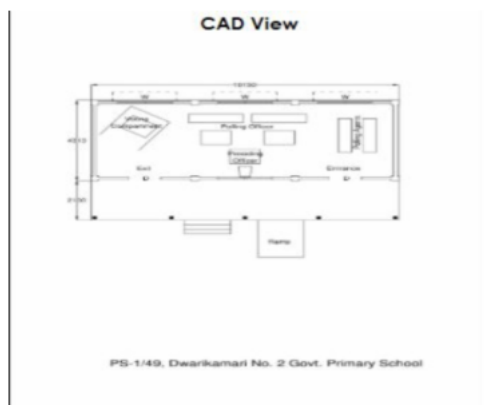

নির্বাচক নিবন্ধন আধিকারিকের স্বাক্ষর

Nazri Naksha

Google Map View

Polling Station Building Front View

Polling Station Front View

Cad View

Key MAP View

1 নাম : বিবি নীরবান স্বামীর নাম: সাচাদ্দিন মিঞা বাড়ির নং : n0300 বয়স : 55 লিঙ্গ : মহিলা	WB/03/001/096546	ফটো উপলব্ধ	2 নাম : রবী বর্মণ পিতার নাম: ধনেশ্বর বর্মণ বাড়ির নং : n0303 বয়স : 56 লিঙ্গ : পুরুষ	WB/03/001/096141	ফটো উপলব্ধ	3 নাম : নুরজামাল মিঞা পিতার নাম: আহিমুদ্দিন মিঞা বাড়ির নং : n0305 বয়স : 56 লিঙ্গ : পুরুষ	NEV2690071	ফটো উপলব্ধ
4 নাম : দুলাল মিয়া পিতার নাম: মস্তাজ মিঞা বাড়ির নং : n0302 বয়স : 41 লিঙ্গ : পুরুষ	HJK2211738	ফটো উপলব্ধ	5 নাম : সকিনা বেগম স্বামীর নাম: জালালউদ্দিন মিঞা বাড়ির নং : n0304 বয়স : 67 লিঙ্গ : মহিলা	WB/03/001/096278	ফটো উপলব্ধ	6 নাম : আইনুল হক পিতার নাম: মফজুল মিঞা বাড়ির নং : 309 বয়স : 29 লিঙ্গ : পুরুষ	NEV2013811	ফটো উপলব্ধ
7 নাম : রফিদুল ইসলাম পিতার নাম: খলি মিঞা বাড়ির নং : n0306 বয়স : 47 লিঙ্গ : পুরুষ	HJK2210797	ফটো উপলব্ধ	8 নাম : মিঞা মফজুল পিতার নাম: এজারত মিঞা বাড়ির নং : n0309 বয়স : 56 লিঙ্গ : পুরুষ	WB/03/001/096633	ফটো উপলব্ধ	9 নাম : লাউলি খাতুন স্বামীর নাম: সারিনুল মিঞা বাড়ির নং : n0309 বয়স : 26 লিঙ্গ : মহিলা	NEV2330165	ফটো উপলব্ধ
10 নাম : পিক্কি খাতুন পিতার নাম: মনতাজ মিঞা বাড়ির নং : n0302 বয়স : 26 লিঙ্গ : মহিলা	NEV2337905	ফটো উপলব্ধ	11 নাম : মিঞা সচদিন পিতার নাম: অপি মিঞা বাড়ির নং : n0300 বয়স : 60 লিঙ্গ : পুরুষ	WB/03/001/096060	ফটো উপলব্ধ	12 নাম : কোহিনুর বিবি স্বামীর নাম: আলোম ইসলাম বাড়ির নং : n0303 বয়স : 37 লিঙ্গ : মহিলা	NEV1306760	ফটো উপলব্ধ
13 নাম : রুনা খাতুন স্বামীর নাম: বাবুল মিঞা বাড়ির নং : 0301 বয়স : 28 লিঙ্গ : মহিলা	NEV2013852	ফটো উপলব্ধ	14 নাম : আলম ইসলাম পিতার নাম: সফরুদ্দিন মিঞা বাড়ির নং : n0303 বয়স : 49 লিঙ্গ : পুরুষ	HJK1533660	ফটো উপলব্ধ	15 নাম : লাবলি খাতুন পিতার নাম: সচদিন মিঞা বাড়ির নং : n0300 বয়স : 31 লিঙ্গ : মহিলা	NEV1659242	ফটো উপলব্ধ
16 নাম : মিঞা মস্তাজ পিতার নাম: অপি মিঞা বাড়ির নং : n0302 বয়স : 67 লিঙ্গ : পুরুষ	WB/03/001/096276	ফটো উপলব্ধ	17 নাম : বিবি হাসিনা স্বামীর নাম: মস্তাজ মিঞা বাড়ির নং : n0302 বয়স : 57 লিঙ্গ : মহিলা	WB/03/001/096199	ফটো উপলব্ধ	18 নাম : মিঞা সফরুদ্দিন পিতার নাম: অপি মিঞা বাড়ির নং : n0303 বয়স : 70 লিঙ্গ : পুরুষ	WB/03/001/096524	ফটো উপলব্ধ
19 নাম : অমিনা খাতুন স্বামীর নাম: খলিল মিঞা বাড়ির নং : n0306 বয়স : 60 লিঙ্গ : মহিলা	WB/03/001/096102	ফটো উপলব্ধ	20 নাম : মিঞা রহিমুদ্দিন পিতার নাম: মহম্মাদ মিঞা বাড়ির নং : n0307 বয়স : 56 লিঙ্গ : পুরুষ	WB/03/001/096106	ফটো উপলব্ধ	21 নাম : বিবি রাহেনা স্বামীর নাম: রহিমুদ্দিন মিঞা বাড়ির নং : n0307 বয়স : 51 লিঙ্গ : মহিলা	WB/03/001/096105	ফটো উপলব্ধ
22 নাম : মঞ্জিলা বিবি স্বামীর নাম: আবুল মিঞা বাড়ির নং : n0307 বয়স : 33 লিঙ্গ : মহিলা	NEV1492982	ফটো উপলব্ধ	23 নাম : আবুল মিঞা পিতার নাম: মুত্তাম্মাহম্মাদ মিঞা বাড়ির নং : n0307 বয়স : 32 লিঙ্গ : পুরুষ	NEV1492958	ফটো উপলব্ধ	24 নাম : সাবিয়া খাতুন স্বামীর নাম: দুলাল মিঞা বাড়ির নং : n0302 বয়স : 36 লিঙ্গ : মহিলা	NEV1597731	ফটো উপলব্ধ
25 নাম : বাবুল মিঞা পিতার নাম: সফরুদ্দিন মিঞা বাড়ির নং : n0301 বয়স : 39 লিঙ্গ : মহিলা	NEV1199744	ফটো উপলব্ধ	26 নাম : সিরাজ ইসলাম পিতার নাম: সচদিন মিঞা বাড়ির নং : n0300 বয়স : 31 লিঙ্গ : পুরুষ	NEV1597863	ফটো উপলব্ধ	27 নাম : আল্পনা খাতুন পিতার নাম: আলম ইসলাম বাড়ির নং : এন0303 বয়স : 22 লিঙ্গ : মহিলা	NEV2595643	ফটো উপলব্ধ
28 নাম : তপন বর্মণ পিতার নাম: রবি বর্মণ বাড়ির নং : এন0303 বয়স : 22 লিঙ্গ : পুরুষ	NEV2536662	ফটো উপলব্ধ	29 নাম : টিটুন মিঞা পিতার নাম: রহিমুদ্দিন মিঞা বাড়ির নং : n0307 বয়স : 28 লিঙ্গ : পুরুষ	NEV2338085	ফটো উপলব্ধ	30 নাম : বিবি সারিতন স্বামীর নাম: মফজুল মিঞা বাড়ির নং : n0309 বয়স : 52 লিঙ্গ : মহিলা	WB/03/001/096608	ফটো উপলব্ধ