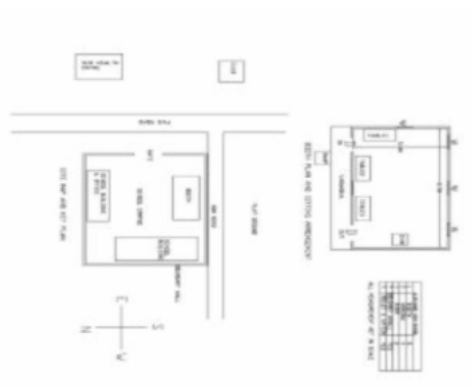

নির্বাচক নিবন্ধন আধিকারিকের স্বাক্ষর

Nazri Naksha

Google Map View

Polling Station Building Front View

Polling Station Front View

Cad View

Key MAP View

বিধানসভা নির্বাচনক্ষেত্রের নং, নাম : 1-মেখলিগঞ্জ
ভাগ নং, নাম : 1-দক্ষিণ আলোকবাড়ি (অংশ-১)