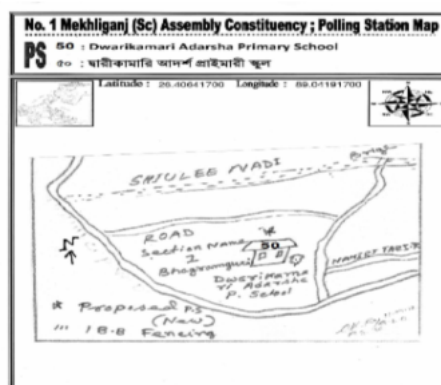

Key MAP View