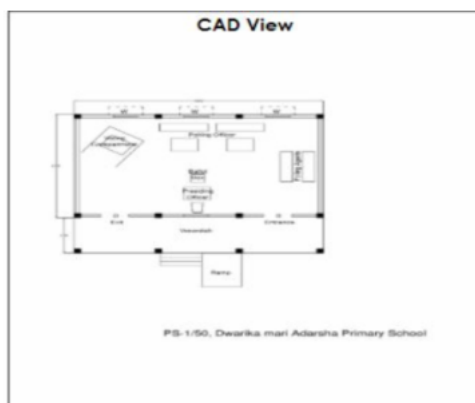

নির্বাচক নিবন্ধন আধিকারিকের স্বাক্ষর

Nazri Naksha

Google Map View

Polling Station Building Front View

Polling Station Front View

Cad View

Key MAP View

1 নাম : রেখা রায় (বর্মন) স্বামীর নাম: মানিক রায় বাড়ির নং : n0268 বয়স : 25 লিঙ্গ : মহিলা	NEV2338119 ফটো উপলব্ধ	2 নাম : রিংকি রায় (মন্ডল) স্বামীর নাম: হরিনাথ রায় বাড়ির নং : n0223 বয়স : 27 লিঙ্গ : মহিলা	NEV2338176 ফটো উপলব্ধ	3 নাম : সরস্বতী (ডাকুয়া) অধিকারী স্বামীর নাম: দিলীপ অধিকারী বাড়ির নং : n0018 বয়স : 37 লিঙ্গ : মহিলা	NEV1396506 ফটো উপলব্ধ
4 নাম : শুরা (রায় ডাকুয়া) অধিকারী স্বামীর নাম: বিকাশ অধিকারী বাড়ির নং : n0018 বয়স : 33 লিঙ্গ : মহিলা	NEV1396654 ফটো উপলব্ধ	5 নাম : তাপসী (বর্মন) রায় স্বামীর নাম: রনজিত রায় বাড়ির নং : n0494 বয়স : 39 লিঙ্গ : মহিলা	NEV0203844 ফটো উপলব্ধ	6 নাম : শর্মিলা (বর্মন) রায় স্বামীর নাম: দীননাথ রায় বাড়ির নং : n0034 বয়স : 39 লিঙ্গ : মহিলা	NEV1396233 ফটো উপলব্ধ
7 নাম : লতিকা (বর্মন) রায় স্বামীর নাম: প্রসেনজীৎ রায় বাড়ির নং : n0181 বয়স : 34 লিঙ্গ : মহিলা	NEV1396514 ফটো উপলব্ধ	8 নাম : প্রমিলা (বর্মন) রায় কাজী স্বামীর নাম: শ্যামল রায় কাজী বাড়ির নং : n0202 বয়স : 32 লিঙ্গ : মহিলা	NEV1396548 ফটো উপলব্ধ	9 নাম : মমতা (বর্মন) রায় সিংহ স্বামীর নাম: প্রভাত রায় সিংহ বাড়ির নং : n0216 বয়স : 33 লিঙ্গ : মহিলা	NEV1396555 ফটো উপলব্ধ
10 নাম : অনিলা (বসুনিয়া) রায় স্বামীর নাম: কার্তিক রায় বাড়ির নং : n0030 বয়স : 35 লিঙ্গ : মহিলা	NEV1396522 ফটো উপলব্ধ	11 নাম : ব্রজেন অধিকারী পিতার নাম: নুপেন অধিকারী বাড়ির নং : n0358 বয়স : 57 লিঙ্গ : পুরুষ	WB/03/001/093274 ফটো উপলব্ধ	12 নাম : সঞ্জয় অধিকারী পিতার নাম: খগেন্দ্র অধিকারী বাড়ির নং : n0357 বয়স : 34 লিঙ্গ : পুরুষ	NEV1685122 ফটো উপলব্ধ
13 নাম : ধনঞ্জয় অধিকারী পিতার নাম: ধরেন অধিকারী বাড়ির নং : 0585 বয়স : 28 লিঙ্গ : পুরুষ	NEV2014090 ফটো উপলব্ধ	14 নাম : বিথীকা বর্মন স্বামীর নাম: অগেন্দ্র নাথ অধিকারী বাড়ির নং : এন০৩৫৭ বয়স : 38 লিঙ্গ : মহিলা	HJK2610897 ফটো উপলব্ধ	15 নাম : বিউটি অধিকারী স্বামীর নাম: ধনঞ্জয় অধিকারী বাড়ির নং : নং585 বয়স : 22 লিঙ্গ : মহিলা	NEV2503209 ফটো উপলব্ধ
16 নাম : ভরত রায় পিতার নাম: যোগেশ রায় বাড়ির নং : n0359 বয়স : 44 লিঙ্গ : পুরুষ	HJK1505452 ফটো উপলব্ধ	17 নাম : কুন্তি অধিকারী স্বামীর নাম: ধরেন অধিকারী বাড়ির নং : n0586 বয়স : 40 লিঙ্গ : মহিলা	NEV1493360 ফটো উপলব্ধ	18 নাম : নিলীমা অধিকারী স্বামীর নাম: হেমন্ত অধিকারী বাড়ির নং : n0356 বয়স : 37 লিঙ্গ : মহিলা	NEV1306489 ফটো উপলব্ধ
19 নাম : শ্রীমন্ত অধিকারী মায়ের নাম: খরিবালা অধিকারী বাড়ির নং : n0356 বয়স : 36 লিঙ্গ : পুরুষ	NEV1076447 ফটো উপলব্ধ	20 নাম : পিঙ্কি (মন্ডল) রায় স্বামীর নাম: বিকাশ রায় বাড়ির নং : n0220 বয়স : 32 লিঙ্গ : মহিলা	NEV1396688 ফটো উপলব্ধ	21 নাম : দীপক অধিকারী পিতার নাম: খগেন্দ্র অধিকারী বাড়ির নং : n0220 বয়স : 35 লিঙ্গ : পুরুষ	NEV2338143 ফটো উপলব্ধ
22 নাম : বিকাশ অধিকারী পিতার নাম: হরেন্দ্র অধিকারী বাড়ির নং : n0355 বয়স : 38 লিঙ্গ : পুরুষ	NEV1076454 ফটো উপলব্ধ	23 নাম : প্রসেনজিৎ অধিকারী পিতার নাম: মেঘেন্দ্র অধিকারী বাড়ির নং : n0014 বয়স : 32 লিঙ্গ : পুরুষ	NEV1396332 ফটো উপলব্ধ	24 নাম : অগেন্দ্র নাথ অধিকারী পিতার নাম: নুপেন্দ্র নাথ অধিকারী বাড়ির নং : n0357 বয়স : 41 লিঙ্গ : পুরুষ	HJK2210318 ফটো উপলব্ধ
25 নাম : জয়ন্তী অধিকারী স্বামীর নাম: ব্রজেন অধিকারী বাড়ির নং : n0358 বয়স : 52 লিঙ্গ : মহিলা	WB/03/001/093278 ফটো উপলব্ধ	26 নাম : ভারতী অধিকারী স্বামীর নাম: খগেন্দ্রনাথ অধিকারী বাড়ির নং : n0357 বয়স : 57 লিঙ্গ : মহিলা	WB/03/001/093251 ফটো উপলব্ধ	27 নাম : সঞ্জিত অধিকারী পিতার নাম: ধরেন অধিকারী বাড়ির নং : n0585 বয়স : 30 লিঙ্গ : পুরুষ	NEV1685445 ফটো উপলব্ধ
28 নাম : পুতুল অধিকারী স্বামীর নাম: ভরত অধিকারী বাড়ির নং : n0359 বয়স : 48 লিঙ্গ : মহিলা	HJK1433010 ফটো উপলব্ধ	29 নাম : ধরেন অধিকারী পিতার নাম: মুকেন্দ্র অধিকারী বাড়ির নং : n0585 বয়স : 62 লিঙ্গ : পুরুষ	NEV1493352 ফটো উপলব্ধ	30 নাম : পরিমল অধিকারী পিতার নাম: মেঘেন্দ্র অধিকারী বাড়ির নং : n0354 বয়স : 37 লিঙ্গ : পুরুষ	NEV1199090 ফটো উপলব্ধ