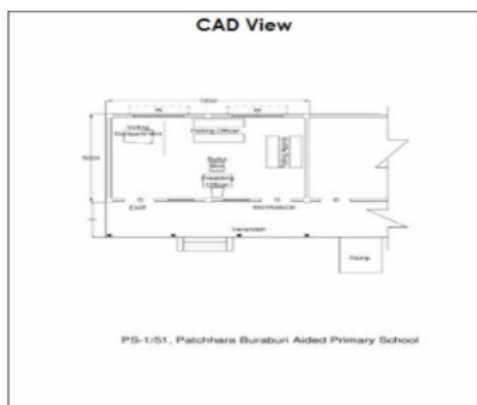

নির্বাচক নিবন্ধন আধিকারিকের স্বাক্ষর

Nazri Naksha

Google Map View

Polling Station Building Front View

Polling Station Front View

Cad View

Key MAP View

1 নাম : সুরোজীৎ কিউনীয়া পিতার নাম: নিমাই কিউনীয়া বাড়ির নং : এন0273 বয়স : 30 লিঙ্গ : পুরুষ	NEV2457703 ফটো উপলব্ধ	2 নাম : অঞ্জুমা খাতুন স্বামীর নাম: দেলোয়ার মহম্মদ বাড়ির নং : n0135 বয়স : 44 লিঙ্গ : মহিলা	HJK2391720 ফটো উপলব্ধ	3 নাম : অনিল চক্রবর্তী পিতার নাম: লক্ষীকান্ত চক্রবর্তী বাড়ির নং : n0061 বয়স : 66 লিঙ্গ : পুরুষ	WB/03/001/111271 ফটো উপলব্ধ
4 নাম : মানব চক্রবর্তী পিতার নাম: অনিল চক্রবর্তী বাড়ির নং : এন0061 বয়স : 23 লিঙ্গ : পুরুষ	NEV2461754 ফটো উপলব্ধ	5 নাম : টুবাই চক্রবর্তী পিতার নাম: অনিল চক্রবর্তী বাড়ির নং : n0061 বয়স : 25 লিঙ্গ : পুরুষ	NEV2336378 ফটো উপলব্ধ	6 নাম : জবা চক্রবর্তী স্বামীর নাম: অনিল চক্রবর্তী বাড়ির নং : n0061 বয়স : 44 লিঙ্গ : মহিলা	HJK2154763 ফটো উপলব্ধ
7 নাম : পূর্ণিমা ডাকুয়া স্বামীর নাম: নিরোদ ডাকুয়া বাড়ির নং : n0083 বয়স : 60 লিঙ্গ : মহিলা	WB/03/001/111138 ফটো উপলব্ধ	8 নাম : মমতা বর্মন স্বামীর নাম: নির্মল বর্মন বাড়ির নং : n0083 বয়স : 40 লিঙ্গ : মহিলা	NEV1077403 ফটো উপলব্ধ	9 নাম : নিরোদ ডাকুয়া পিতার নাম: ফিটিক ডাকুয়া বাড়ির নং : n0083 বয়স : 62 লিঙ্গ : পুরুষ	WB/03/001/111502 ফটো উপলব্ধ
10 নাম : সঞ্জয় রায় প্রধান পিতার নাম: সাবু রায় প্রধান বাড়ির নং : এন0099 বয়স : 26 লিঙ্গ : পুরুষ	NEV2178895 ফটো উপলব্ধ	11 নাম : অঞ্জনা রায় লক্ষর (বর্মন) স্বামীর নাম: অনিল বর্মন বাড়ির নং : n0009 বয়স : 34 লিঙ্গ : মহিলা	NEV1396779 ফটো উপলব্ধ	12 নাম : সুরতী বর্মন স্বামীর নাম: কুপানাথ বর্মন বাড়ির নং : এন0012 বয়স : 51 লিঙ্গ : মহিলা	NEV2553899 ফটো উপলব্ধ
13 নাম : সুদীপ বর্মন পিতার নাম: হীরেন বর্মন বাড়ির নং : n0008 বয়স : 31 লিঙ্গ : পুরুষ	NEV1493493 ফটো উপলব্ধ	14 নাম : সুনতি বর্মন স্বামীর নাম: যোগেশ বর্মন বাড়ির নং : n0015 বয়স : 59 লিঙ্গ : মহিলা	WB/03/001/111420 ফটো উপলব্ধ	15 নাম : পরিমল বর্মন পিতার নাম: ইতেন বর্মন বাড়ির নং : n0054 বয়স : 36 লিঙ্গ : পুরুষ	NEV1200195 ফটো উপলব্ধ
16 নাম : জিতেন্দ্র বর্মন পিতার নাম: রামনারায়ন বর্মন বাড়ির নং : n0055 বয়স : 80 লিঙ্গ : পুরুষ	WB/03/001/111402 ফটো উপলব্ধ	17 নাম : বিনয় বর্মন পিতার নাম: জিতেন্দ্র বর্মন বাড়ির নং : n0055 বয়স : 56 লিঙ্গ : পুরুষ	WB/03/001/111404 ফটো উপলব্ধ	18 নাম : বিমল বর্মন পিতার নাম: জিতিন বর্মন বাড়ির নং : n0055 বয়স : 48 লিঙ্গ : পুরুষ	HJK1441864 ফটো উপলব্ধ
19 নাম : সবিতা বর্মন (রায় লক্ষর) স্বামীর নাম: জিতেন বর্মন বাড়ির নং : n0009 বয়স : 42 লিঙ্গ : মহিলা	HJK2215069 ফটো উপলব্ধ	20 নাম : প্রসেনজিৎ বর্মন পিতার নাম: প্রফুল্ল বর্মন বাড়ির নং : এন008৮ বয়স : 27 লিঙ্গ : পুরুষ	NEV2178739 ফটো উপলব্ধ	21 নাম : হিরেন বর্মন পিতার নাম: মনোমোহন বর্মন বাড়ির নং : n0008 বয়স : 77 লিঙ্গ : পুরুষ	WB/03/001/111355 ফটো উপলব্ধ
22 নাম : অন্নবাল্য বর্মন স্বামীর নাম: হিরেন বর্মন বাড়ির নং : n0008 বয়স : 65 লিঙ্গ : মহিলা	WB/03/001/111348 ফটো উপলব্ধ	23 নাম : রাজেশ বর্মন পিতার নাম: অনিল বর্মন বাড়ির নং : এন0001 বয়স : 36 লিঙ্গ : পুরুষ	NEV1014737 ফটো উপলব্ধ	24 নাম : সবিতা রায় ডাকুয়া স্বামীর নাম: শৈলেন রায় ডাকুয়া বাড়ির নং : n0070 বয়স : 35 লিঙ্গ : মহিলা	NEV1077213 ফটো উপলব্ধ
25 নাম : হেমন্ত বর্মন মায়ের নাম: অনিতা বর্মন বাড়ির নং : n0053 বয়স : 25 লিঙ্গ : পুরুষ	NEV2336071 ফটো উপলব্ধ	26 নাম : রাজীব রায় প্রধান পিতার নাম: সাবু রায় প্রধান বাড়ির নং : এন0097 বয়স : 24 লিঙ্গ : পুরুষ	NEV2446466 ফটো উপলব্ধ	27 নাম : বিজয় বর্মন পিতার নাম: বিনয় বর্মন বাড়ির নং : n0055 বয়স : 25 লিঙ্গ : পুরুষ	NEV2336139 ফটো উপলব্ধ
28 নাম : নির্মল বর্মন পিতার নাম: ইতেন বর্মন বাড়ির নং : n0054 বয়স : 39 লিঙ্গ : পুরুষ	NEV1077197 ফটো উপলব্ধ	29 নাম : নির্মলা বর্মন পিতার নাম: ইতেন বর্মন বাড়ির নং : n0054 বয়স : 39 লিঙ্গ : মহিলা	NEV1598481 ফটো উপলব্ধ	30 নাম : নিলিমা রায় স্বামীর নাম: বিষ্ণু বর্মন বাড়ির নং : n0015 বয়স : 28 লিঙ্গ : মহিলা	NEV2179380 ফটো উপলব্ধ