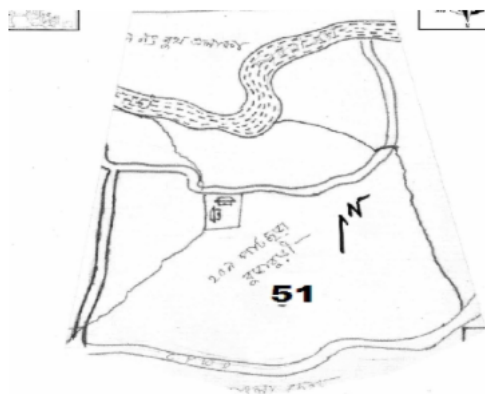

Nazri Naksha