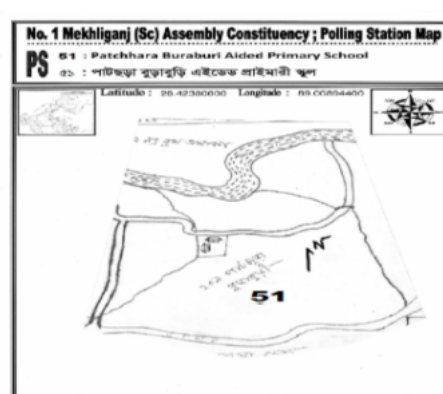

Key MAP View