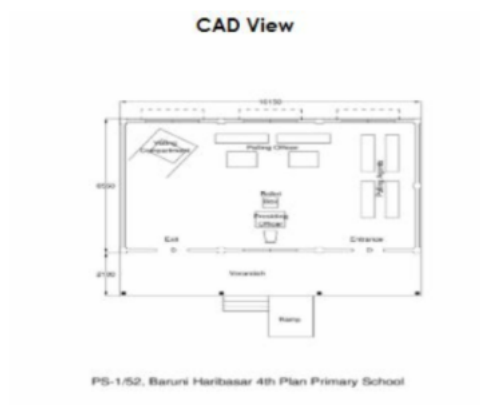

নির্বাচক নিবন্ধন আধিকারিকের স্বাক্ষর

Nazri Naksha

Google Map View

Polling Station Building Front View

Polling Station Front View

Cad View

Key MAP View

1 নাম : দীপ্তি (বর্মান) বীর স্বামীর নাম: প্রমোদ বীর বাড়ির নং : n0206 বয়স : 29 লিঙ্গ : মহিলা	NEV2071074 ফটো উপলব্ধ	2 নাম : জ্যোৎস্না বর্মান দাস স্বামীর নাম: বিশ্বু দাস বাড়ির নং : এন0208 বয়স : 25 লিঙ্গ : মহিলা	NEV2437572 ফটো উপলব্ধ	3 নাম : শ্রীমতি (বৈশ্য) দাস স্বামীর নাম: বিনোদ দাস বাড়ির নং : n0208 বয়স : 29 লিঙ্গ : মহিলা	NEV2074102 ফটো উপলব্ধ
4 নাম : সম্পা (রায় লক্ষর) বর্মান পিতার নাম: রমনী রায় লক্ষর বাড়ির নং : এন0২৩৯ বয়স : 26 লিঙ্গ : মহিলা	NEV2180065 ফটো উপলব্ধ	5 নাম : স্বপ্না (রায়) বর্মান স্বামীর নাম: মনোরঞ্জন বর্মান বাড়ির নং : n0104 বয়স : 44 লিঙ্গ : মহিলা	HJK2393726 ফটো উপলব্ধ	6 নাম : বিনাপানি অধিকারী স্বামীর নাম: বিশ্বনাথ অধিকারী বাড়ির নং : n0250 বয়স : 27 লিঙ্গ : মহিলা	NEV2074151 ফটো উপলব্ধ
7 নাম : দীপা বর্মান স্বামীর নাম: মুনাল বর্মান বাড়ির নং : n0105 বয়স : 31 লিঙ্গ : মহিলা	NEV1598770 ফটো উপলব্ধ	8 নাম : শ্যামা অধিকারী স্বামীর নাম: হরিপদ অধিকারী বাড়ির নং : n0116 বয়স : 39 লিঙ্গ : মহিলা	HJK2523256 ফটো উপলব্ধ	9 নাম : ফুলতী অধিকারী স্বামীর নাম: কেশব অধিকারী বাড়ির নং : n0047 বয়স : 57 লিঙ্গ : মহিলা	WB/03/001/123477 ফটো উপলব্ধ
10 নাম : কেশব অধিকারী পিতার নাম: নরেন অধিকারী বাড়ির নং : n0047 বয়স : 59 লিঙ্গ : পুরুষ	WB/03/001/123208 ফটো উপলব্ধ	11 নাম : টুঙ্গা অধিকারী পিতার নাম: কালিকান্ত অধিকারী বাড়ির নং : এন0547 বয়স : 25 লিঙ্গ : মহিলা	NEV2366979 ফটো উপলব্ধ	12 নাম : সোনালাল অধিকারী পিতার নাম: কেশব অধিকারী বাড়ির নং : n0047 বয়স : 37 লিঙ্গ : পুরুষ	NEV1307222 ফটো উপলব্ধ
13 নাম : মুনাল অধিকারী পিতার নাম: ধওলা অধিকারী বাড়ির নং : n0105 বয়স : 42 লিঙ্গ : পুরুষ	HJK2393734 ফটো উপলব্ধ	14 নাম : পরিমল অধিকারী পিতার নাম: বিষাদ অধিকারী বাড়ির নং : এন0250 বয়স : 22 লিঙ্গ : পুরুষ	NEV2516953 ফটো উপলব্ধ	15 নাম : কোয়েল রায় ডাকুয়া পিতার নাম: অনিল রায় ডাকুয়া বাড়ির নং : এন0213 বয়স : 22 লিঙ্গ : মহিলা	NEV2503514 ফটো উপলব্ধ
16 নাম : দীপক দাস পিতার নাম: নারায়ন দাস বাড়ির নং : n0254 বয়স : 28 লিঙ্গ : পুরুষ	NEV2123032 ফটো উপলব্ধ	17 নাম : মিঠু দাস স্বামীর নাম: নিষ্ঠ দাস বাড়ির নং : n0107 বয়স : 37 লিঙ্গ : মহিলা	HJK2615532 ফটো উপলব্ধ	18 নাম : দীপক দাস পিতার নাম: রতিন দাস বাড়ির নং : n0129 বয়স : 36 লিঙ্গ : পুরুষ	NEV1200617 ফটো উপলব্ধ
19 নাম : সম্পা দাস পিতার নাম: কালিপদ দাস বাড়ির নং : এন0477 বয়স : 25 লিঙ্গ : মহিলা	NEV2366961 ফটো উপলব্ধ	20 নাম : সবিতা বর্মান স্বামীর নাম: জগন্নাথ বর্মান বাড়ির নং : n0123 বয়স : 42 লিঙ্গ : মহিলা	NEV1014935 ফটো উপলব্ধ	21 নাম : নিষ্ঠ দাস পিতার নাম: বিদ্যানাথ দাস বাড়ির নং : n0107 বয়স : 41 লিঙ্গ : পুরুষ	HJK2393759 ফটো উপলব্ধ
22 নাম : বাবান দাস পিতার নাম: সুশীল দাস বাড়ির নং : n0177 বয়স : 27 লিঙ্গ : পুরুষ	NEV2099638 ফটো উপলব্ধ	23 নাম : গীতা দাস স্বামীর নাম: আশ্বক দাস বাড়ির নং : n0063 বয়স : 61 লিঙ্গ : মহিলা	HJK1487586 ফটো উপলব্ধ	24 নাম : ফনি দাস পিতার নাম: সুরেশ দাস বাড়ির নং : n0063 বয়স : 60 লিঙ্গ : পুরুষ	WB/03/001/123105 ফটো উপলব্ধ
25 নাম : মিঠুন দাস পিতার নাম: ফনি দাস বাড়ির নং : n0063 বয়স : 34 লিঙ্গ : পুরুষ	NEV1598739 ফটো উপলব্ধ	26 নাম : বচন দাস পিতার নাম: ফনি দাস বাড়ির নং : n0063 বয়স : 31 লিঙ্গ : পুরুষ	NEV1598747 ফটো উপলব্ধ	27 নাম : রামনারায়ন দাস পিতার নাম: মসরু দাস বাড়ির নং : n0065 বয়স : 52 লিঙ্গ : পুরুষ	WB/03/001/123104 ফটো উপলব্ধ
28 নাম : অনিতা দাস স্বামীর নাম: রামনারায়ন দাস বাড়ির নং : n0065 বয়স : 47 লিঙ্গ : মহিলা	HJK1440650 ফটো উপলব্ধ	29 নাম : সঞ্জিত দাস পিতার নাম: উনি দাস বাড়ির নং : n0082 বয়স : 39 লিঙ্গ : পুরুষ	HJK2393536 ফটো উপলব্ধ	30 নাম : স্নেহবালা দাস স্বামীর নাম: ফণি দাস বাড়ির নং : n0063 বয়স : 46 লিঙ্গ : মহিলা	WB/03/001/123525 ফটো উপলব্ধ