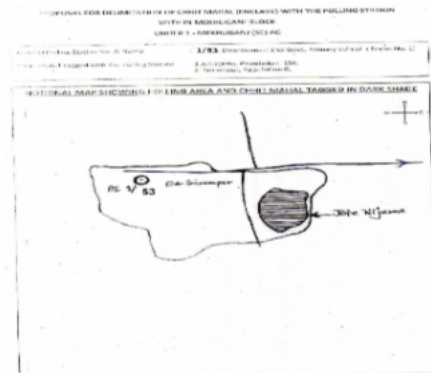

Key MAP View