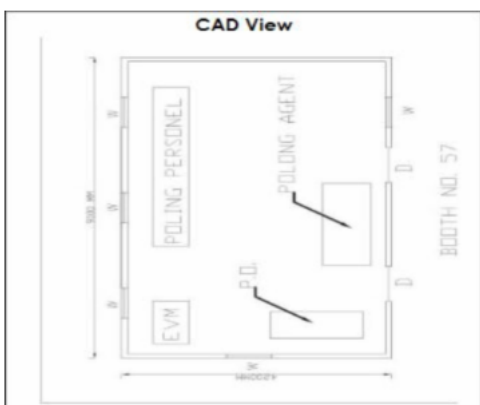

নির্বাচক নিবন্ধন আধিকারিকের স্বাক্ষর

Nazri Naksha

Google Map View

Polling Station Building Front View

Polling Station Front View

Cad View

Key MAP View

1 নাম : দেবতী বর্মন স্বামীর নাম: প্রভাত চন্দ্র বর্মন বাড়ির নং : n0028 বয়স : 25 লিঙ্গ : মহিলা	NEV2343002 ফটো উপলব্ধ	2 নাম : তুষার বর্মন পিতার নাম: রবীন্দ্র নাথ বর্মন বাড়ির নং : 01 বয়স : 23 লিঙ্গ : পুরুষ	NEV2486470 ফটো উপলব্ধ	3 নাম : নূর হোসেন পিতার নাম: মোজ্জারুদ্দিন মিয়া বাড়ির নং : 13 বয়স : 33 লিঙ্গ : মহিলা	NEV1190271 ফটো উপলব্ধ
4 নাম : মাহমুদা বেগম স্বামীর নাম: ফেইজুল রহমান বাড়ির নং : n0018 বয়স : 49 লিঙ্গ : মহিলা	HJK1433440 ফটো উপলব্ধ	5 নাম : শাহানাজ পারভিন স্বামীর নাম: আলিয়ার রহমান বাড়ির নং : 04 বয়স : 25 লিঙ্গ : মহিলা	NEV2537868 ফটো উপলব্ধ	6 নাম : মহঃ সফিরুদ্দিন মিয়া পিতার নাম: মহঃ মোক্তারুদ্দিন মিয়া বাড়ির নং : n0086 বয়স : 52 লিঙ্গ : পুরুষ	NEV2489615 ফটো উপলব্ধ
7 নাম : বেবী বেগম স্বামীর নাম: নূর হোসেন বাড়ির নং : n0014 বয়স : 31 লিঙ্গ : মহিলা	NEV1496553 ফটো উপলব্ধ	8 নাম : সোলেমান আলি পিতার নাম: মহঃ মফিজুদ্দিন মিয়া বাড়ির নং : এন0086 বয়স : 26 লিঙ্গ : পুরুষ	NEV2181998 ফটো উপলব্ধ	9 নাম : আসগর আলি পিতার নাম: আশরাফ আলি বাড়ির নং : 18 বয়স : 23 লিঙ্গ : পুরুষ	NEV2496750 ফটো উপলব্ধ
10 নাম : আলিয়ার রহমান পিতার নাম: আব্দুল ছামাত মোহমমদ বাড়ির নং : n0019 বয়স : 31 লিঙ্গ : পুরুষ	NEV1600121 ফটো উপলব্ধ	11 নাম : ফাজিনা বিবি স্বামীর নাম: মহঃ সফিজুদ্দিন রহমান বাড়ির নং : n0032 বয়স : 38 লিঙ্গ : মহিলা	HJK2538882 ফটো উপলব্ধ	12 নাম : মহঃ সফিকুল মিয়া পিতার নাম: মোক্তারুদ্দিন মিয়া বাড়ির নং : n0086 বয়স : 54 লিঙ্গ : পুরুষ	WB/03/001/228549 ফটো উপলব্ধ
13 নাম : মহঃ আব্দুলছামাত পিতার নাম: ওছমান আলী বাড়ির নং : n0019 বয়স : 67 লিঙ্গ : পুরুষ	WB/03/001/228308 ফটো উপলব্ধ	14 নাম : আলতাপ হোসেন পিতার নাম: তমিরুদ্দিন আলী বাড়ির নং : n0035 বয়স : 32 লিঙ্গ : পুরুষ	NEV1399500 ফটো উপলব্ধ	15 নাম : মহঃ মফিজুল রহমান পিতার নাম: ওছমান গনি বাড়ির নং : n0032 বয়স : 64 লিঙ্গ : পুরুষ	WB/03/001/228314 ফটো উপলব্ধ
16 নাম : সারিনা ইয়াসমিন স্বামীর নাম: মহাবুল রহমান বাড়ির নং : n0035 বয়স : 34 লিঙ্গ : মহিলা	NEV1600097 ফটো উপলব্ধ	17 নাম : মহঃ আসরাফ আলী পিতার নাম: মহঃ আমির হোসেন বাড়ির নং : n0021 বয়স : 48 লিঙ্গ : পুরুষ	HJK1433820 ফটো উপলব্ধ	18 নাম : মহঃ আমির হোসেন পিতার নাম: নজরুদ্দিন মহম্মদ বাড়ির নং : n0021 বয়স : 72 লিঙ্গ : পুরুষ	WB/03/001/228592 ফটো উপলব্ধ
19 নাম : মোস্তাকিন রহমান পিতার নাম: ফেইজুল রহমান বাড়ির নং : n0018 বয়স : 30 লিঙ্গ : পুরুষ	NEV1600147 ফটো উপলব্ধ	20 নাম : মোস্তানা বেগম স্বামীর নাম: মহঃ বুলবুল রহমান বাড়ির নং : n0035 বয়স : 36 লিঙ্গ : মহিলা	NEV1600105 ফটো উপলব্ধ	21 নাম : ওহিমা বিবি স্বামীর নাম: মনহারুদ্দিন বাড়ির নং : n0028 বয়স : 63 লিঙ্গ : মহিলা	WB/03/001/228266 ফটো উপলব্ধ
22 নাম : মাম্পি বেগম স্বামীর নাম: সফিরুদ্দিন বাড়ির নং : n0086 বয়স : 38 লিঙ্গ : মহিলা	HJK2632784 ফটো উপলব্ধ	23 নাম : ছলিমা বিবি স্বামীর নাম: মফিজুদ্দিন মিয়া বাড়ির নং : n0086 বয়স : 51 লিঙ্গ : মহিলা	WB/03/001/228022 ফটো উপলব্ধ	24 নাম : মহঃ মফিজুদ্দিন মিয়া পিতার নাম: মোক্তারুদ্দিন মিয়া বাড়ির নং : n0086 বয়স : 56 লিঙ্গ : পুরুষ	WB/03/001/228348 ফটো উপলব্ধ
25 নাম : মজিবুল রহমান পিতার নাম: মহঃ মফিজুল রহমান বাড়ির নং : n0032 বয়স : 38 লিঙ্গ : পুরুষ	HJK2632602 ফটো উপলব্ধ	26 নাম : হাফিজা বিবি স্বামীর নাম: আব্দুল ছামাত বাড়ির নং : n0019 বয়স : 57 লিঙ্গ : মহিলা	WB/03/001/228305 ফটো উপলব্ধ	27 নাম : হাফিজার রহমান পিতার নাম: মহঃ আব্দুল ছামাত বাড়ির নং : n0019 বয়স : 36 লিঙ্গ : পুরুষ	NEV1202761 ফটো উপলব্ধ
28 নাম : মহ আক্কাছ আলি পিতার নাম: আমীর হোসেন বাড়ির নং : n0021 বয়স : 43 লিঙ্গ : পুরুষ	HJK2248110 ফটো উপলব্ধ	29 নাম : মিনা বর্মন স্বামীর নাম: নিরেন বর্মন বাড়ির নং : n0021 বয়স : 30 লিঙ্গ : মহিলা	NEV1600188 ফটো উপলব্ধ	30 নাম : মহঃ বুলবুল রহমান পিতার নাম: মহঃ রহমত আলী বাড়ির নং : n0035 বয়স : 47 লিঙ্গ : পুরুষ	HJK2050086 ফটো উপলব্ধ