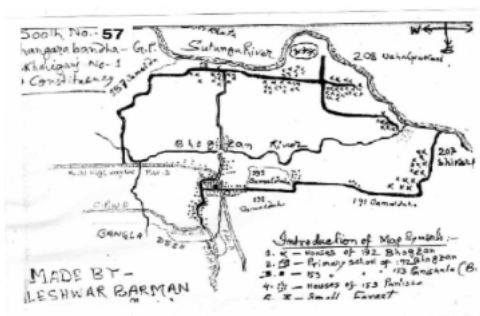

Nazri Naksha