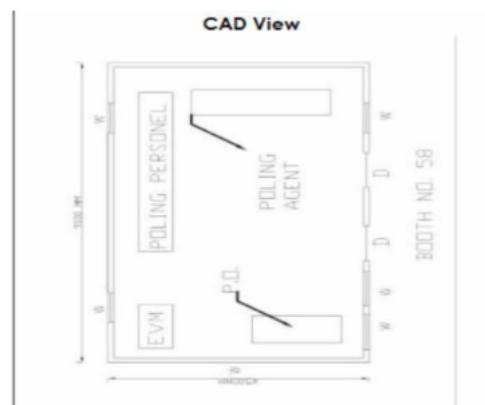

নির্বাচক নিবন্ধন আধিকারিকের স্বাক্ষর

Nazri Naksha

Google Map View

Polling Station Building Front View

Polling Station Front View

Cad View

Key MAP View

1 নাম : রবিউল আলি পিতার নাম: অজবালী ফকির বাড়ির নং : n0099 বয়স : 29 লিঙ্গ : পুরুষ	NEV2342962 ফটো উপলব্ধ	2 নাম : সঞ্জিতা বর্মন রায় স্বামীর নাম: প্রশান্ত রায় বাড়ির নং : 161 ডোরাডাবড়ী বয়স : 24 লিঙ্গ : মহিলা	NEV2514313 ফটো উপলব্ধ	3 নাম : রুপছানা পারভীন স্বামীর নাম: রফিকুল ইসলাম বাড়ির নং : 161 ডোরাডাবড়ী বয়স : 23 লিঙ্গ : মহিলা	NEV2545861 ফটো উপলব্ধ
4 নাম : রেজিনা পারভীন স্বামীর নাম: রহিদুল ইসলাম বাড়ির নং : 0088 বয়স : 25 লিঙ্গ : মহিলা	NEV2423911 ফটো উপলব্ধ	5 নাম : নিশাদ আক্তার বানু স্বামীর নাম: মহম্মদ লতিফুল বাড়ির নং : n0173 বয়স : 33 লিঙ্গ : মহিলা	YSL2125136 ফটো উপলব্ধ	6 নাম : শরিপা খাতুন স্বামীর নাম: হাফিজুল আলী বাড়ির নং : n0098 বয়স : 30 লিঙ্গ : মহিলা	NEV2102812 ফটো উপলব্ধ
7 নাম : বিবি ফরিদা অন্যান্য: তফিজউদ্দিন বাড়ির নং : n0065 বয়স : 57 লিঙ্গ : মহিলা	WB/03/001/222131 ফটো উপলব্ধ	8 নাম : আকবর আলি পিতার নাম: ফজল ফকির বাড়ির নং : n0098 বয়স : 31 লিঙ্গ : পুরুষ	NEV1688779 ফটো উপলব্ধ	9 নাম : ফতেজা বিবি স্বামীর নাম: মঃ মতিজার বাড়ির নং : n0065 বয়স : 54 লিঙ্গ : মহিলা	HJK2247088 ফটো উপলব্ধ
10 নাম : বুলবুলি বিবি স্বামীর নাম: আলিয়ার রহমান বাড়ির নং : এন0088 বয়স : 33 লিঙ্গ : মহিলা	NEV2182160 ফটো উপলব্ধ	11 নাম : রেজোয়ানা বেগম পিতার নাম: জবেদুল মোঃ বাড়ির নং : এন0088 বয়স : 25 লিঙ্গ : মহিলা	NEV2399616 ফটো উপলব্ধ	12 নাম : সালিমা বেগম স্বামীর নাম: নূর ইসলাম বাড়ির নং : এন0088 বয়স : 26 লিঙ্গ : মহিলা	NEV2399624 ফটো উপলব্ধ
13 নাম : বিউটি বেগম স্বামীর নাম: মকছেদুল রহমান বাড়ির নং : n0093 বয়স : 37 লিঙ্গ : মহিলা	NEV2102853 ফটো উপলব্ধ	14 নাম : মোঃ বাপ্পি রহমান পিতার নাম: মোঃ মতিজার রহমান বাড়ির নং : এন0065 বয়স : 26 লিঙ্গ : পুরুষ	NEV2182152 ফটো উপলব্ধ	15 নাম : মহঃ সাহেরআলী পিতার নাম: পাথার মম্মাদ বাড়ির নং : n0073 বয়স : 66 লিঙ্গ : পুরুষ	WB/03/001/222758 ফটো উপলব্ধ
16 নাম : নীলকমল সরকার পিতার নাম: বাবুলাল সরকার বাড়ির নং : 161 দোরাদাবড়ী বয়স : 29 লিঙ্গ : পুরুষ	NEV2514008 ফটো উপলব্ধ	17 নাম : রবিউল রহমান পিতার নাম: মহঃ জহোরুদ্দিন বাড়ির নং : 161 ডোরাডাবড়ী বয়স : 23 লিঙ্গ : পুরুষ	NEV2547511 ফটো উপলব্ধ	18 নাম : মমতা বেগম স্বামীর নাম: জাহিদুল রহমান বাড়ির নং : এন0099 বয়স : 32 লিঙ্গ : মহিলা	NEV2182251 ফটো উপলব্ধ
19 নাম : মতিজুল রহমান পিতার নাম: মহঃ হাফিজার রহমান বাড়ির নং : এন0065 বয়স : 25 লিঙ্গ : পুরুষ	NEV2402212 ফটো উপলব্ধ	20 নাম : মহঃ মস্তান পিতার নাম: মহঃ হাফিজার রহমান বাড়ির নং : এন0065 বয়স : 26 লিঙ্গ : পুরুষ	NEV2400398 ফটো উপলব্ধ	21 নাম : রহিদুল ইসলাম পিতার নাম: হোসেন আলী বাড়ির নং : n0088 বয়স : 38 লিঙ্গ : পুরুষ	HJK2631638 ফটো উপলব্ধ
22 নাম : রুপসোনা খাতুন পিতার নাম: মহঃ আছিরুদ্দিন বাড়ির নং : 161 ডোরাডাবড়ী বয়স : 25 লিঙ্গ : মহিলা	NEV2547339 ফটো উপলব্ধ	23 নাম : মহঃ মতিজার পিতার নাম: জব্বর বাড়ির নং : n0065 বয়স : 64 লিঙ্গ : পুরুষ	WB/03/001/222737 ফটো উপলব্ধ	24 নাম : মহঃ হাফিজার পিতার নাম: জব্বর বাড়ির নং : n0065 বয়স : 60 লিঙ্গ : পুরুষ	WB/03/001/222917 ফটো উপলব্ধ
25 নাম : মতিমা বিবি স্বামীর নাম: আসিবুল রহমান বাড়ির নং : n0178 বয়স : 37 লিঙ্গ : মহিলা	HJK2631083 ফটো উপলব্ধ	26 নাম : লতিফুল মহম্মদ পিতার নাম: জহিরুদ্দিন মহঃ বাড়ির নং : n0173 বয়স : 40 লিঙ্গ : পুরুষ	HJK2410744 ফটো উপলব্ধ	27 নাম : আঞ্জুমা বেগম স্বামীর নাম: জবেদুল মহম্মদ বাড়ির নং : n0108 বয়স : 41 লিঙ্গ : মহিলা	HJK2048031 ফটো উপলব্ধ
28 নাম : আকিমুল রহমান পিতার নাম: মহঃ জলিল বাড়ির নং : এন0076 বয়স : 27 লিঙ্গ : পুরুষ	NEV2354892 ফটো উপলব্ধ	29 নাম : নাজমা বেগম স্বামীর নাম: আব্দুল মহঃ বাড়ির নং : n0087 বয়স : 41 লিঙ্গ : মহিলা	HJK2247062 ফটো উপলব্ধ	30 নাম : আশ্রাফুল মিঞা পিতার নাম: মহঃ আয়ুব আলী বাড়ির নং : n0087 বয়স : 34 লিঙ্গ : পুরুষ	NEV1400050 ফটো উপলব্ধ