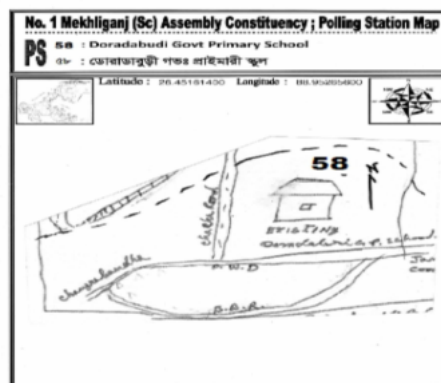

নির্বাচক নিবন্ধন আধিকারিকের স্বাক্ষর

Nazri Naksha

Google Map View

Polling Station Building Front View

Polling Station Front View

Cad View

Key MAP View

1 নাম : রবিউল আলি পিতার নাম: অজবালী ফকির বাড়ির নং : n0099 বয়স : 29 লিঙ্গ : পুরুষ	NEV2342962 ফটো উপলব্ধ	2 নাম : সঞ্জিতা বর্মন রায় স্বামীর নাম: প্রশান্ত রায় বাড়ির নং : 161 ডোরাডাবড়ী বয়স : 24 লিঙ্গ : মহিলা	NEV2514313 ফটো উপলব্ধ	3 নাম : রুপছানা পারভীন স্বামীর নাম: রফিকুল ইসলাম বাড়ির নং : 161 ডোরাডাবড়ী বয়স : 23 লিঙ্গ : মহিলা	NEV2545861 ফটো উপলব্ধ
4 নাম : রেজিনা পারভীন স্বামীর নাম: রহিদুল ইসলাম বাড়ির নং : 0088 বয়স : 25 লিঙ্গ : মহিলা	NEV2423911 ফটো উপলব্ধ	5 নাম : নিশাদ আক্তার বানু স্বামীর নাম: মহম্মদ লতিফুল বাড়ির নং : n0173 বয়স : 33 লিঙ্গ : মহিলা	YSL2125136 ফটো উপলব্ধ	6 নাম : শরিপা খাতুন স্বামীর নাম: হাফিজুল আলী বাড়ির নং : n0098 বয়স : 30 লিঙ্গ : মহিলা	NEV2102812 ফটো উপলব্ধ
7 নাম : বিবি ফরিদা অন্যান্য: তফিজউদ্দিন বাড়ির নং : n0065 বয়স : 57 লিঙ্গ : মহিলা	WB/03/001/222131 ফটো উপলব্ধ	8 নাম : আকবর আলি পিতার নাম: ফজল ফকির বাড়ির নং : n0098 বয়স : 31 লিঙ্গ : পুরুষ	NEV1688779 ফটো উপলব্ধ	9 নাম : ফতেজা বিবি স্বামীর নাম: মঃ মতিজার বাড়ির নং : n0065 বয়স : 54 লিঙ্গ : মহিলা	HJK2247088 ফটো উপলব্ধ
10 নাম : বুলবুলি বিবি স্বামীর নাম: আলিয়ার রহমান বাড়ির নং : এন0088 বয়স : 33 লিঙ্গ : মহিলা	NEV2182160 ফটো উপলব্ধ	11 নাম : রেজোয়ানা বেগম পিতার নাম: জবেদুল মোঃ বাড়ির নং : এন0088 বয়স : 25 লিঙ্গ : মহিলা	NEV2399616 ফটো উপলব্ধ	12 নাম : সালিমা বেগম স্বামীর নাম: নূর ইসলাম বাড়ির নং : এন0088 বয়স : 26 লিঙ্গ : মহিলা	NEV2399624 ফটো উপলব্ধ
13 নাম : বিউটি বেগম স্বামীর নাম: মকছেদুল রহমান বাড়ির নং : n0093 বয়স : 37 লিঙ্গ : মহিলা	NEV2102853 ফটো উপলব্ধ	14 নাম : মোঃ বাপ্পি রহমান পিতার নাম: মোঃ মতিজার রহমান বাড়ির নং : এন0065 বয়স : 26 লিঙ্গ : পুরুষ	NEV2182152 ফটো উপলব্ধ	15 নাম : মহঃ সাহেরআলী পিতার নাম: পাথার মম্মাদ বাড়ির নং : n0073 বয়স : 66 লিঙ্গ : পুরুষ	WB/03/001/222758 ফটো উপলব্ধ
16 নাম : নীলকমল সরকার পিতার নাম: বাবুলাল সরকার বাড়ির নং : 161 দোরাদাবড়ী বয়স : 29 লিঙ্গ : পুরুষ	NEV2514008 ফটো উপলব্ধ	17 নাম : রবিউল রহমান পিতার নাম: মহঃ জহোরুদ্দিন বাড়ির নং : 161 ডোরাডাবড়ী বয়স : 23 লিঙ্গ : পুরুষ	NEV2547511 ফটো উপলব্ধ	18 নাম : মমতা বেগম স্বামীর নাম: জাহিদুল রহমান বাড়ির নং : এন0099 বয়স : 32 লিঙ্গ : মহিলা	NEV2182251 ফটো উপলব্ধ
19 নাম : মতিজুল রহমান পিতার নাম: মহঃ হাফিজার রহমান বাড়ির নং : এন0065 বয়স : 25 লিঙ্গ : পুরুষ	NEV2402212 ফটো উপলব্ধ	20 নাম : মহঃ মস্তান পিতার নাম: মহঃ হাফিজার রহমান বাড়ির নং : এন0065 বয়স : 26 লিঙ্গ : পুরুষ	NEV2400398 ফটো উপলব্ধ	21 নাম : রহিদুল ইসলাম পিতার নাম: হোসেন আলী বাড়ির নং : n0088 বয়স : 38 লিঙ্গ : পুরুষ	HJK2631638 ফটো উপলব্ধ
22 নাম : রুপসোনা খাতুন পিতার নাম: মহঃ আছিরুদ্দিন বাড়ির নং : 161 ডোরাডাবড়ী বয়স : 25 লিঙ্গ : মহিলা	NEV2547339 ফটো উপলব্ধ	23 নাম : মহঃ মতিজার পিতার নাম: জব্বর বাড়ির নং : n0065 বয়স : 64 লিঙ্গ : পুরুষ	WB/03/001/222737 ফটো উপলব্ধ	24 নাম : মহঃ হাফিজার পিতার নাম: জব্বর বাড়ির নং : n0065 বয়স : 60 লিঙ্গ : পুরুষ	WB/03/001/222917 ফটো উপলব্ধ
25 নাম : মতিমা বিবি স্বামীর নাম: আসিবুল রহমান বাড়ির নং : n0178 বয়স : 37 লিঙ্গ : মহিলা	HJK2631083 ফটো উপলব্ধ	26 নাম : লতিফুল মহম্মদ পিতার নাম: জহিরুদ্দিন মহঃ বাড়ির নং : n0173 বয়স : 40 লিঙ্গ : পুরুষ	HJK2410744 ফটো উপলব্ধ	27 নাম : আঞ্জুমা বেগম স্বামীর নাম: জবেদুল মহম্মদ বাড়ির নং : n0108 বয়স : 41 লিঙ্গ : মহিলা	HJK2048031 ফটো উপলব্ধ
28 নাম : আকিমুল রহমান পিতার নাম: মহঃ জলিল বাড়ির নং : এন0076 বয়স : 27 লিঙ্গ : পুরুষ	NEV2354892 ফটো উপলব্ধ	29 নাম : নাজমা বেগম স্বামীর নাম: আব্দুল মহঃ বাড়ির নং : n0087 বয়স : 41 লিঙ্গ : মহিলা	HJK2247062 ফটো উপলব্ধ	30 নাম : আশ্রাফুল মিঞা পিতার নাম: মহঃ আয়ুব আলী বাড়ির নং : n0087 বয়স : 34 লিঙ্গ : পুরুষ	NEV1400050 ফটো উপলব্ধ