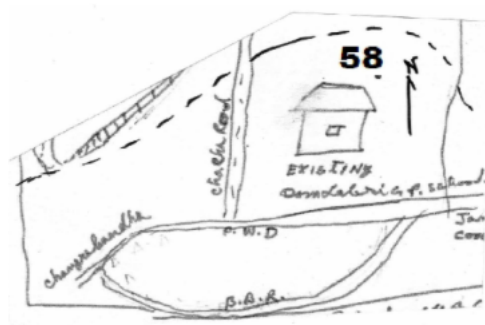

Nazri Naksha