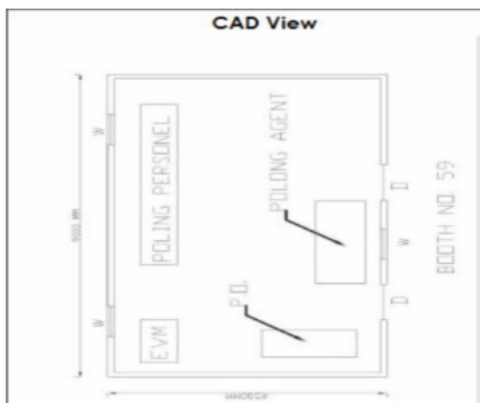

নির্বাচক নিবন্ধন আধিকারিকের স্বাক্ষর

Nazri Naksha

Google Map View

Polling Station Building Front View

Polling Station Front View

Cad View

Key MAP View

1 নাম : আলতাভ আলী পিতার নাম: ইসলাম আলী বাড়ির নং : n0217 বয়স : 41 লিঙ্গ : পুরুষ	HJK2537322 ফটো উপলব্ধ	2 নাম : গোলাপী বেগম স্বামীর নাম: রবিউল হোসেন বাড়ির নং : 0197 বয়স : 28 লিঙ্গ : মহিলা	NEV2058824 ফটো উপলব্ধ	3 নাম : বেগম জিন্না স্বামীর নাম: মহম্মদ সাহেদআলী বাড়ির নং : n0193 বয়স : 62 লিঙ্গ : মহিলা	WB/03/001/222502 ফটো উপলব্ধ
4 নাম : হামিদুল হোসেন পিতার নাম: মহঃ ইছব আলী বাড়ির নং : n0233 বয়স : 40 লিঙ্গ : পুরুষ	HJK2410777 ফটো উপলব্ধ	5 নাম : আলেকা বিবি স্বামীর নাম: আব্দুল হক বাড়ির নং : n0197 বয়স : 70 লিঙ্গ : মহিলা	WB/03/001/222501 ফটো উপলব্ধ	6 নাম : মহঃ মিজান পিতার নাম: মহঃ জাউরুদ্দিন বাড়ির নং : n0803 বয়স : 43 লিঙ্গ : পুরুষ	NEV1400555 ফটো উপলব্ধ
7 নাম : মুস্তাক আলী পিতার নাম: ইসলাম আলী বাড়ির নং : n0217 বয়স : 43 লিঙ্গ : পুরুষ	HJK2049088 ফটো উপলব্ধ	8 নাম : মখিমা বিবি স্বামীর নাম: মহঃ মোজাম্মেল বাড়ির নং : n0194 বয়স : 58 লিঙ্গ : মহিলা	NEV2261253 ফটো উপলব্ধ	9 নাম : আমিনা বিবি স্বামীর নাম: মহঃ সেরাজুল বাড়ির নং : n0198 বয়স : 57 লিঙ্গ : মহিলা	NEV2291649 ফটো উপলব্ধ
10 নাম : হনুফা বিবি স্বামীর নাম: মহঃ ইসলাম আলী বাড়ির নং : n0217 বয়স : 60 লিঙ্গ : মহিলা	NEV2256568 ফটো উপলব্ধ	11 নাম : আলিমা বিবি স্বামীর নাম: ইছবআলী মহম্মদ বাড়ির নং : n0198 বয়স : 57 লিঙ্গ : মহিলা	WB/03/001/222102 ফটো উপলব্ধ	12 নাম : আমেনা বিবি স্বামীর নাম: মহঃ জয়নুল হক বাড়ির নং : n0200 বয়স : 49 লিঙ্গ : মহিলা	HJK2537058 ফটো উপলব্ধ
13 নাম : পিংকি খাতুন পিতার নাম: মহঃ মোজাম্মেল বাড়ির নং : এন০১৯৪ বয়স : 26 লিঙ্গ : মহিলা	NEV2182624 ফটো উপলব্ধ	14 নাম : মজিবর রহমান পিতার নাম: কপিল মহম্মদ বাড়ির নং : n0057 বয়স : 44 লিঙ্গ : পুরুষ	HJK2048494 ফটো উপলব্ধ	15 নাম : রবিউল মিঞা পিতার নাম: সেরাজুল মিঞা বাড়ির নং : 0201 বয়স : 31 লিঙ্গ : পুরুষ	NEV2016210 ফটো উপলব্ধ
16 নাম : বাপি আলম পিতার নাম: মজিবর রহমান বাড়ির নং : এন০০৫৭ বয়স : 26 লিঙ্গ : পুরুষ	NEV2182376 ফটো উপলব্ধ	17 নাম : কহিনুর বিবি স্বামীর নাম: মহঃ ইবসা রহমান বাড়ির নং : n0219 বয়স : 40 লিঙ্গ : মহিলা	HJK2630689 ফটো উপলব্ধ	18 নাম : মহঃ ইসলাম আলী পিতার নাম: ভোলা মহম্মদ বাড়ির নং : n0217 বয়স : 65 লিঙ্গ : পুরুষ	WB/03/001/222026 ফটো উপলব্ধ
19 নাম : ইছবআলী মহঃ পিতার নাম: ভোলা মহঃ বাড়ির নং : n0217 বয়স : 53 লিঙ্গ : পুরুষ	WB/03/001/222740 ফটো উপলব্ধ	20 নাম : মখিনা বিবি স্বামীর নাম: আব্দুলশিশ মহম্মদ বাড়ির নং : n0197 বয়স : 56 লিঙ্গ : মহিলা	WB/03/001/222361 ফটো উপলব্ধ	21 নাম : রবিউল হোসেন পিতার নাম: মহঃ আব্দুল শিশ বাড়ির নং : n0197 বয়স : 31 লিঙ্গ : পুরুষ	NEV1600675 ফটো উপলব্ধ
22 নাম : আব্দুল আজিজ পিতার নাম: মোতাভ আলী বাড়ির নং : n0238 বয়স : 43 লিঙ্গ : পুরুষ	HJK2246676 ফটো উপলব্ধ	23 নাম : কমলা বিবি স্বামীর নাম: ইয়ামিন মহঃ বাড়ির নং : n0216 বয়স : 43 লিঙ্গ : মহিলা	NEV1203678 ফটো উপলব্ধ	24 নাম : লিপি বেগম স্বামীর নাম: মুস্তাক আলী বাড়ির নং : n0217 বয়স : 38 লিঙ্গ : মহিলা	HJK2631125 ফটো উপলব্ধ
25 নাম : বাবলী বেগম স্বামীর নাম: আজিজুল হক বাড়ির নং : n0238 বয়স : 82 লিঙ্গ : মহিলা	HJK1433879 ফটো উপলব্ধ	26 নাম : আমিনা বেওয়া স্বামীর নাম: মহতাপ আলী বাড়ির নং : n0238 বয়স : 72 লিঙ্গ : মহিলা	HJK2246668 ফটো উপলব্ধ	27 নাম : মোছাঃ আফ্রোজা বিবি স্বামীর নাম: আমিনুর রহমান বাড়ির নং : n0238 বয়স : 52 লিঙ্গ : মহিলা	NEV2627917 ফটো উপলব্ধ
28 নাম : আনোয়ার হোসেন পিতার নাম: মহঃ আব্দুল শিশ বাড়ির নং : n0197 বয়স : 38 লিঙ্গ : পুরুষ	NEV0246751 ফটো উপলব্ধ	29 নাম : আব্দুলহক পিতার নাম: অবরুদ্দিন মহম্মদ বাড়ির নং : n0197 বয়স : 72 লিঙ্গ : পুরুষ	WB/03/001/222302 ফটো উপলব্ধ	30 নাম : আব্দুল মজিদ মহঃ পিতার নাম: অবরুদ্দিন মহঃ বাড়ির নং : n0197 বয়স : 70 লিঙ্গ : পুরুষ	WB/03/001/222545 ফটো উপলব্ধ