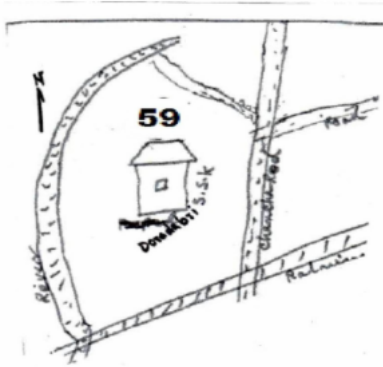

Nazri Naksha