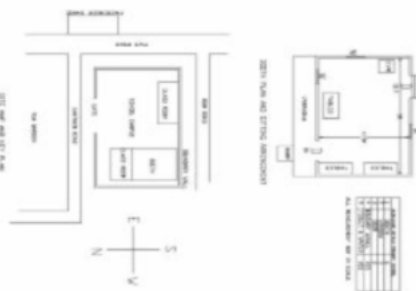

নির্বাচক নিবন্ধন আধিকারিকের স্বাক্ষর

Nazri Naksha

Google Map View

Polling Station Building Front View

Polling Station Front View

Cad View

Key MAP View

1 নাম : নীরেন অধিকারী পিতার নাম: আজ্জামোহন অধিকারী বাড়ির নং : n0266 বয়স : 70 লিঙ্গ : পুরুষ ফটো উপলব্ধ	WB/03/001/216755	2 নাম : অনিতা অধিকারী স্বামীর নাম: বীরেন অধিকারী বাড়ির নং : n0265 বয়স : 52 লিঙ্গ : মহিলা ফটো উপলব্ধ	WB/03/001/216549	3 নাম : প্রদীপ অধিকারী পিতার নাম: উমেশ অধিকারী বাড়ির নং : n0268 বয়স : 52 লিঙ্গ : পুরুষ ফটো উপলব্ধ	WB/03/001/216924
4 নাম : মালতী অধিকারী স্বামীর নাম: নীরেন অধিকারী বাড়ির নং : n0266 বয়স : 67 লিঙ্গ : মহিলা ফটো উপলব্ধ	WB/03/001/216545	5 নাম : ছবিতা অধিকারী স্বামীর নাম: প্রদীপ অধিকারী বাড়ির নং : n0268 বয়স : 47 লিঙ্গ : মহিলা ফটো উপলব্ধ	HJK2243061	6 নাম : শুভজীত অধিকারী পিতার নাম: সবেন অধিকারী বাড়ির নং : 056 বয়স : 23 লিঙ্গ : মহিলা ফটো উপলব্ধ	NEV2444123
7 নাম : বাপি অধিকারী পিতার নাম: সবেন অধিকারী বাড়ির নং : এন৫২৩ বয়স : 22 লিঙ্গ : পুরুষ ফটো উপলব্ধ	NEV2510576	8 নাম : পূর্ণিমা অধিকারী পিতার নাম: প্রদীপ অধিকারী বাড়ির নং : n0268 বয়স : 27 লিঙ্গ : মহিলা ফটো উপলব্ধ	NEV2103869	9 নাম : পূর্ণদেব অধিকারী পিতার নাম: প্রদীপ অধিকারী বাড়ির নং : এল বয়স : 22 লিঙ্গ : পুরুষ ফটো উপলব্ধ	NEV2607653
10 নাম : সুমিতা অধিকারী স্বামীর নাম: সবেন অধিকারী বাড়ির নং : n0403 বয়স : 39 লিঙ্গ : মহিলা ফটো উপলব্ধ	HJK2408672	11 নাম : বীরেন অধিকারী পিতার নাম: আজ্জামোহন অধিকারী বাড়ির নং : n0265 বয়স : 57 লিঙ্গ : পুরুষ ফটো উপলব্ধ	WB/03/001/216560	12 নাম : সবেন অধিকারী পিতার নাম: ভবেন অধিকারী বাড়ির নং : n0387 বয়স : 42 লিঙ্গ : পুরুষ ফটো উপলব্ধ	HJK2408615
13 নাম : সুমিত্রা অধিকারী স্বামীর নাম: গীরেন অধিকারী বাড়ির নং : n0267 বয়স : 60 লিঙ্গ : মহিলা ফটো উপলব্ধ	NEV2372670	14 নাম : অজয় অধিকারী পিতার নাম: বীরেন অধিকারী বাড়ির নং : n0265 বয়স : 29 লিঙ্গ : পুরুষ ফটো উপলব্ধ	NEV2003341	15 নাম : বিজয় অধিকারী পিতার নাম: বীরেন অধিকারী বাড়ির নং : আলোকবাড়ী বয়স : 25 লিঙ্গ : পুরুষ ফটো উপলব্ধ	NEV2588820
16 নাম : গীরেন অধিকারী পিতার নাম: আগেশ্বর অধিকারী বাড়ির নং : n0267 বয়স : 67 লিঙ্গ : পুরুষ ফটো উপলব্ধ	NEV2372662	17 নাম : প্রতিমা অধিকারী পিতার নাম: গীরেন অধিকারী বাড়ির নং : n0267 বয়স : 30 লিঙ্গ : মহিলা ফটো উপলব্ধ	NEV1668961	18 নাম : সত্যেন অধিকারী পিতার নাম: গিরেন অধিকারী বাড়ির নং : এন0219 বয়স : 22 লিঙ্গ : পুরুষ ফটো উপলব্ধ	NEV2570570
19 নাম : রত্না অধিকারী বর্মণ স্বামীর নাম: বিষ্ণু বাড়ির নং : এন0258 বয়স : 24 লিঙ্গ : মহিলা ফটো উপলব্ধ	NEV2389781	20 নাম : প্রভাবতী রায় বর্মণ স্বামীর নাম: জ্যোতিশ চন্দ্র বর্মণ বাড়ির নং : n0344 বয়স : 41 লিঙ্গ : মহিলা ফটো উপলব্ধ	HJK2535672	21 নাম : জ্যোতিষ চন্দ্র বর্মণ পিতার নাম: কুকিলেশ্বর বর্মণ বাড়ির নং : n0344 বয়স : 48 লিঙ্গ : পুরুষ ফটো উপলব্ধ	HJK2408599
22 নাম : গৌরি বর্মণ (তরফদার) স্বামীর নাম: নারায়ণ তরফদার বাড়ির নং : n0273 বয়স : 44 লিঙ্গ : মহিলা ফটো উপলব্ধ	NEV1058858	23 নাম : নির্মল রায় তরফদার পিতার নাম: নিখিল চন্দ্র রায় তরফদার বাড়ির নং : n0274 বয়স : 42 লিঙ্গ : পুরুষ ফটো উপলব্ধ	NEV1176155	24 নাম : বিপুল তরফদার পিতার নাম: রাজেন্দ্র নাথ তরফদার বাড়ির নং : n0274 বয়স : 44 লিঙ্গ : পুরুষ ফটো উপলব্ধ	HJK2535342
25 নাম : অপুল তরফদার পিতার নাম: রাজেন্দ্র তরফদার বাড়ির নং : n0274 বয়স : 42 লিঙ্গ : পুরুষ ফটো উপলব্ধ	HJK2535334	26 নাম : ননীবালা তরফদার স্বামীর নাম: নিখিল তরফদার বাড়ির নং : n0274 বয়স : 68 লিঙ্গ : মহিলা ফটো উপলব্ধ	WB/03/001/216083	27 নাম : বীণাপানি তরফদার স্বামীর নাম: রাজেন্দ্র তরফদার বাড়ির নং : n0199 বয়স : 77 লিঙ্গ : মহিলা ফটো উপলব্ধ	WB/03/001/216650
28 নাম : টুম্পা রায় পিতার নাম: মানিক চন্দ্র রায় বাড়ির নং : নং 274 বয়স : 24 লিঙ্গ : মহিলা ফটো উপলব্ধ	NEV2601292	29 নাম : কবিতা তরফদার স্বামীর নাম: বিপুল তরফদার বাড়ির নং : n0380 বয়স : 38 লিঙ্গ : মহিলা ফটো উপলব্ধ	HJK2524635	30 নাম : গোবিন্দ তরফদার পিতার নাম: কৃষ্ণ তরফদার বাড়ির নং : n0199 বয়স : 35 লিঙ্গ : পুরুষ ফটো উপলব্ধ	NEV1291988