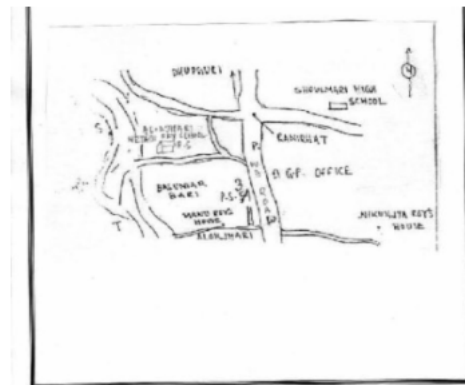

নির্বাচক নিবন্ধন আধিকারিকের স্বাক্ষর

Nazri Naksha

Google Map View

Polling Station Building Front View

Polling Station Front View

Cad View

Key MAP View

1 নাম : নীরেন অধিকারী পিতার নাম: আজ্জামোহন অধিকারী বাড়ির নং : n0266 বয়স : 70 লিঙ্গ : পুরুষ ফটো উপলব্ধ	WB/03/001/216755	2 নাম : অনিতা অধিকারী স্বামীর নাম: বীরেন অধিকারী বাড়ির নং : n0265 বয়স : 52 লিঙ্গ : মহিলা ফটো উপলব্ধ	WB/03/001/216549	3 নাম : প্রদীপ অধিকারী পিতার নাম: উমেশ অধিকারী বাড়ির নং : n0268 বয়স : 52 লিঙ্গ : পুরুষ ফটো উপলব্ধ	WB/03/001/216924
4 নাম : মালতী অধিকারী স্বামীর নাম: নীরেন অধিকারী বাড়ির নং : n0266 বয়স : 67 লিঙ্গ : মহিলা ফটো উপলব্ধ	WB/03/001/216545	5 নাম : ছবিতা অধিকারী স্বামীর নাম: প্রদীপ অধিকারী বাড়ির নং : n0268 বয়স : 47 লিঙ্গ : মহিলা ফটো উপলব্ধ	HJK2243061	6 নাম : শুভজীত অধিকারী পিতার নাম: সবেন অধিকারী বাড়ির নং : 056 বয়স : 23 লিঙ্গ : মহিলা ফটো উপলব্ধ	NEV2444123
7 নাম : বাপি অধিকারী পিতার নাম: সবেন অধিকারী বাড়ির নং : এন৫২৩ বয়স : 22 লিঙ্গ : পুরুষ ফটো উপলব্ধ	NEV2510576	8 নাম : পূর্ণিমা অধিকারী পিতার নাম: প্রদীপ অধিকারী বাড়ির নং : n0268 বয়স : 27 লিঙ্গ : মহিলা ফটো উপলব্ধ	NEV2103869	9 নাম : পূর্ণদেব অধিকারী পিতার নাম: প্রদীপ অধিকারী বাড়ির নং : এল বয়স : 22 লিঙ্গ : পুরুষ ফটো উপলব্ধ	NEV2607653
10 নাম : সুমিতা অধিকারী স্বামীর নাম: সবেন অধিকারী বাড়ির নং : n0403 বয়স : 39 লিঙ্গ : মহিলা ফটো উপলব্ধ	HJK2408672	11 নাম : বীরেন অধিকারী পিতার নাম: আজ্জামোহন অধিকারী বাড়ির নং : n0265 বয়স : 57 লিঙ্গ : পুরুষ ফটো উপলব্ধ	WB/03/001/216560	12 নাম : সবেন অধিকারী পিতার নাম: ভবেন অধিকারী বাড়ির নং : n0387 বয়স : 42 লিঙ্গ : পুরুষ ফটো উপলব্ধ	HJK2408615
13 নাম : সুমিত্রা অধিকারী স্বামীর নাম: গীরেন অধিকারী বাড়ির নং : n0267 বয়স : 60 লিঙ্গ : মহিলা ফটো উপলব্ধ	NEV2372670	14 নাম : অজয় অধিকারী পিতার নাম: বীরেন অধিকারী বাড়ির নং : n0265 বয়স : 29 লিঙ্গ : পুরুষ ফটো উপলব্ধ	NEV2003341	15 নাম : বিজয় অধিকারী পিতার নাম: বীরেন অধিকারী বাড়ির নং : আলোকবাড়ী বয়স : 25 লিঙ্গ : পুরুষ ফটো উপলব্ধ	NEV2588820
16 নাম : গীরেন অধিকারী পিতার নাম: আগেশ্বর অধিকারী বাড়ির নং : n0267 বয়স : 67 লিঙ্গ : পুরুষ ফটো উপলব্ধ	NEV2372662	17 নাম : প্রতিমা অধিকারী পিতার নাম: গীরেন অধিকারী বাড়ির নং : n0267 বয়স : 30 লিঙ্গ : মহিলা ফটো উপলব্ধ	NEV1668961	18 নাম : সত্যেন অধিকারী পিতার নাম: গিরেন অধিকারী বাড়ির নং : এন0219 বয়স : 22 লিঙ্গ : পুরুষ ফটো উপলব্ধ	NEV2570570
19 নাম : রত্না অধিকারী বর্মণ স্বামীর নাম: বিষ্ণু বাড়ির নং : এন0258 বয়স : 24 লিঙ্গ : মহিলা ফটো উপলব্ধ	NEV2389781	20 নাম : প্রভাবতী রায় বর্মণ স্বামীর নাম: জ্যোতিশ চন্দ্র বর্মণ বাড়ির নং : n0344 বয়স : 41 লিঙ্গ : মহিলা ফটো উপলব্ধ	HJK2535672	21 নাম : জ্যোতিষ চন্দ্র বর্মণ পিতার নাম: কুকিলেশ্বর বর্মণ বাড়ির নং : n0344 বয়স : 48 লিঙ্গ : পুরুষ ফটো উপলব্ধ	HJK2408599
22 নাম : গৌরি বর্মণ (তরফদার) স্বামীর নাম: নারায়ণ তরফদার বাড়ির নং : n0273 বয়স : 44 লিঙ্গ : মহিলা ফটো উপলব্ধ	NEV1058858	23 নাম : নির্মল রায় তরফদার পিতার নাম: নিখিল চন্দ্র রায় তরফদার বাড়ির নং : n0274 বয়স : 42 লিঙ্গ : পুরুষ ফটো উপলব্ধ	NEV1176155	24 নাম : বিপুল তরফদার পিতার নাম: রাজেন্দ্র নাথ তরফদার বাড়ির নং : n0274 বয়স : 44 লিঙ্গ : পুরুষ ফটো উপলব্ধ	HJK2535342
25 নাম : অপুল তরফদার পিতার নাম: রাজেন্দ্র তরফদার বাড়ির নং : n0274 বয়স : 42 লিঙ্গ : পুরুষ ফটো উপলব্ধ	HJK2535334	26 নাম : ননীবালা তরফদার স্বামীর নাম: নিখিল তরফদার বাড়ির নং : n0274 বয়স : 68 লিঙ্গ : মহিলা ফটো উপলব্ধ	WB/03/001/216083	27 নাম : বীণাপানি তরফদার স্বামীর নাম: রাজেন্দ্র তরফদার বাড়ির নং : n0199 বয়স : 77 লিঙ্গ : মহিলা ফটো উপলব্ধ	WB/03/001/216650
28 নাম : টুম্পা রায় পিতার নাম: মানিক চন্দ্র রায় বাড়ির নং : নং 274 বয়স : 24 লিঙ্গ : মহিলা ফটো উপলব্ধ	NEV2601292	29 নাম : কবিতা তরফদার স্বামীর নাম: বিপুল তরফদার বাড়ির নং : n0380 বয়স : 38 লিঙ্গ : মহিলা ফটো উপলব্ধ	HJK2524635	30 নাম : গোবিন্দ তরফদার পিতার নাম: কৃষ্ণ তরফদার বাড়ির নং : n0199 বয়স : 35 লিঙ্গ : পুরুষ ফটো উপলব্ধ	NEV1291988