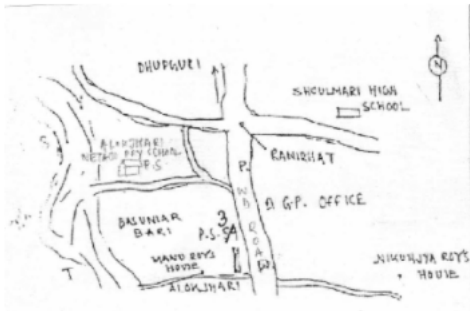

Nazri Naksha