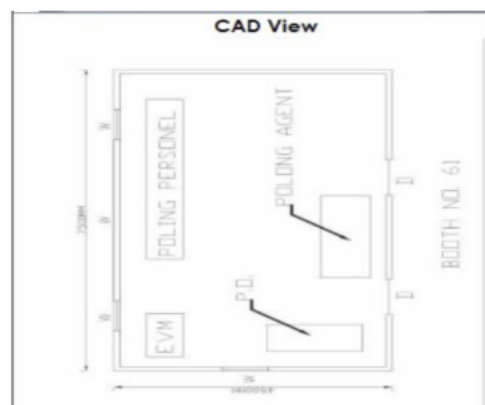

নির্বাচক নিবন্ধন আধিকারিকের স্বাক্ষর

Nazri Naksha

Google Map View

Polling Station Building Front View

Polling Station Front View

Cad View

Key MAP View

বিধানসভা নির্বাচনক্ষেত্রের নং, নাম : 1-মেখলিগঞ্জ  
ভাগ নং, নাম : 1-জামালদহ, রায় পাড়া