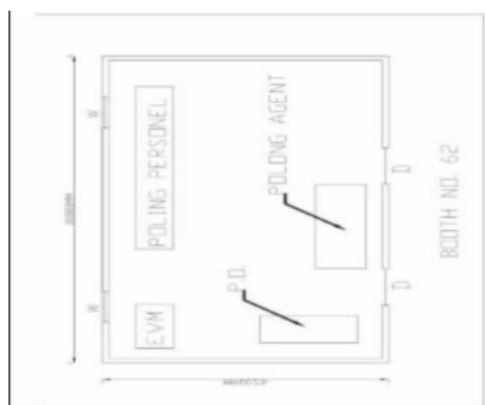

নির্বাচক নিবন্ধন আধিকারিকের স্বাক্ষর

Nazri Naksha

Google Map View

Polling Station Building Front View

Polling Station Front View

Cad View

Key MAP View

1 নাম : নিলীমা খাতুন স্বামীর নাম : সামসুজামান হক বাড়ির নং : n0090 বয়স : 39 লিঙ্গ : মহিলা	HJK2542975 ফটো উপলব্ধ	2 নাম : নূর বানু বেগম স্বামীর নাম : মহঃ কাচুয়া বাড়ির নং : n0206 বয়স : 44 লিঙ্গ : মহিলা	HJK2054872 ফটো উপলব্ধ	3 নাম : নূর আলোম পিতার নাম : মহঃ ফজলু বাড়ির নং : N0199 বয়স : 33 লিঙ্গ : পুরুষ	NEV1402288 ফটো উপলব্ধ
4 নাম : বাচেন আলী পিতার নাম : কফিরুদ্দিন বাড়ির নং : n0070 বয়স : 72 লিঙ্গ : পুরুষ	WB/03/001/240009 ফটো উপলব্ধ	5 নাম : হামিনা খাতুন স্বামীর নাম : বাচেন আলী বাড়ির নং : n0070 বয়স : 64 লিঙ্গ : মহিলা	WB/03/001/240272 ফটো উপলব্ধ	6 নাম : সেরিনা খাতুন স্বামীর নাম : মহঃ কফিরুদ্দিন বাড়ির নং : n0057 বয়স : 32 লিঙ্গ : মহিলা	NEV1401843 ফটো উপলব্ধ
7 নাম : আমিনা বিবি স্বামীর নাম : মফিয়ার রহমান বাড়ির নং : n0072 বয়স : 69 লিঙ্গ : মহিলা	WB/03/001/240273 ফটো উপলব্ধ	8 নাম : মহঃ আবুল পিতার নাম : দাতু বাড়ির নং : n0201 বয়স : 80 লিঙ্গ : পুরুষ	NEV2373199 ফটো উপলব্ধ	9 নাম : মহঃ আলাউদ্দিন পিতার নাম : হাচিরুদ্দিন বাড়ির নং : n0202 বয়স : 81 লিঙ্গ : পুরুষ	WB/03/001/240169 ফটো উপলব্ধ
10 নাম : সুলতানা রুবিয়া পারভিন পিতার নাম : মহঃ আব্দুল আজিজ বাড়ির নং : n0091 বয়স : 30 লিঙ্গ : মহিলা	NEV1601590 ফটো উপলব্ধ	11 নাম : সুলতানা রুপছানা পারভিন পিতার নাম : মহঃ আব্দুল আজিজ বাড়ির নং : n0091 বয়স : 30 লিঙ্গ : মহিলা	NEV1601608 ফটো উপলব্ধ	12 নাম : নাসমীর আলম পিতার নাম : সফি.কুল হক বাড়ির নং : ১৫০ বয়স : 24 লিঙ্গ : পুরুষ	NEV2500130 ফটো উপলব্ধ
13 নাম : সুলতানা রাখিলা পারভিন পিতার নাম : মহঃ আব্দুল আজিজ বাড়ির নং : মহঃ আব্দুল আজিজ বয়স : 25 লিঙ্গ : মহিলা	NEV2519031 ফটো উপলব্ধ	14 নাম : মানু আলী পিতার নাম : জাবেদ হোসেন বাড়ির নং : 788 বয়স : 24 লিঙ্গ : পুরুষ	NEV2541266 ফটো উপলব্ধ	15 নাম : মফিয়ার রহমান পিতার নাম : কফিরুদ্দিন বাড়ির নং : n0072 বয়স : 77 লিঙ্গ : পুরুষ	WB/03/001/240491 ফটো উপলব্ধ
16 নাম : আমিনুল হক পিতার নাম : মফিয়ার রহমান বাড়ির নং : n0072 বয়স : 52 লিঙ্গ : পুরুষ	WB/03/001/240612 ফটো উপলব্ধ	17 নাম : নূর ইসলাম পিতার নাম : ফজলু মহঃ বাড়ির নং : n0199 বয়স : 38 লিঙ্গ : পুরুষ	HJK2635340 ফটো উপলব্ধ	18 নাম : নিলীমা খাতুন স্বামীর নাম : সামসুজামান হক বাড়ির নং : n0090 বয়স : 39 লিঙ্গ : মহিলা	HJK2542967 ফটো উপলব্ধ
19 নাম : আজিনা পারভিন স্বামীর নাম : নূর ইসলাম বাড়ির নং : এন0199 বয়স : 27 লিঙ্গ : মহিলা	NEV2183333 ফটো উপলব্ধ	20 নাম : সকিনা বেওয়া স্বামীর নাম : নুরুল মহঃ বাড়ির নং : n0085 বয়স : 72 লিঙ্গ : মহিলা	WB/03/001/240321 ফটো উপলব্ধ	21 নাম : বেবী বেগম পিতার নাম : সুনু মহঃ বাড়ির নং : n0116 বয়স : 29 লিঙ্গ : মহিলা	ZMJ1952670 ফটো উপলব্ধ
22 নাম : জরিলা বিবি স্বামীর নাম : আবুল মহঃ বাড়ির নং : n0201 বয়স : 69 লিঙ্গ : মহিলা	WB/03/001/240720 ফটো উপলব্ধ	23 নাম : মজিবর রহমান পিতার নাম : ছপিরুদ্দিন বাড়ির নং : n0201 বয়স : 60 লিঙ্গ : পুরুষ	WB/03/001/240671 ফটো উপলব্ধ	24 নাম : মহঃ কাচুয়া পিতার নাম : মহম্মাদ আলি বাড়ির নং : n0206 বয়স : 62 লিঙ্গ : পুরুষ	NEV2619781 ফটো উপলব্ধ
25 নাম : বাবলু হোসেন পিতার নাম : কফিরুদ্দিন বাড়ির নং : n0099 বয়স : 50 লিঙ্গ : পুরুষ	NEV2554996 ফটো উপলব্ধ	26 নাম : আলিয়ার রহমান পিতার নাম : কেদার উদ্দিন বাড়ির নং : n0085 বয়স : 60 লিঙ্গ : পুরুষ	HJK1505536 ফটো উপলব্ধ	27 নাম : মহঃ হাফিজ পিতার নাম : আমির হোসেন বাড়ির নং : এন0199 বয়স : 28 লিঙ্গ : পুরুষ	NEV2183259 ফটো উপলব্ধ
28 নাম : রোসনা পারভীন স্বামীর নাম : বাবলু হোসেন বাড়ির নং : n0099 বয়স : 38 লিঙ্গ : মহিলা	NEV1205020 ফটো উপলব্ধ	29 নাম : তফিনা খাতুন স্বামীর নাম : নূর জামান মোহঃ বাড়ির নং : এন0197 বয়স : 31 লিঙ্গ : মহিলা	NEV2544047 ফটো উপলব্ধ	30 নাম : জাবেদুল ইসলাম পিতার নাম : মোহম্মাদ দিল বাড়ির নং : n0048 বয়স : 21 লিঙ্গ : পুরুষ	HJK2251593 ফটো উপলব্ধ