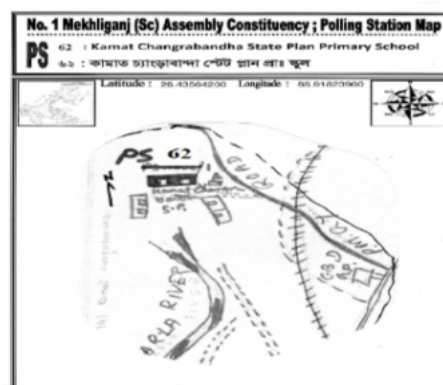

নির্বাচক নিবন্ধন আধিকারিকের স্বাক্ষর

Nazri Naksha

Google Map View

Polling Station Building Front View

Polling Station Front View

Cad View

Key MAP View

1 নাম : নিলীমা খাতুন স্বামীর নাম : সামসুজামান হক বাড়ির নং : n0090 বয়স : 39 লিঙ্গ : মহিলা	HJK2542975 ফটো উপলব্ধ	2 নাম : নূর বানু বেগম স্বামীর নাম : মহঃ কাচুয়া বাড়ির নং : n0206 বয়স : 44 লিঙ্গ : মহিলা	HJK2054872 ফটো উপলব্ধ	3 নাম : নূর আলোম পিতার নাম : মহঃ ফজলু বাড়ির নং : N0199 বয়স : 33 লিঙ্গ : পুরুষ	NEV1402288 ফটো উপলব্ধ
4 নাম : বাচেন আলী পিতার নাম : কফিরুদ্দিন বাড়ির নং : n0070 বয়স : 72 লিঙ্গ : পুরুষ	WB/03/001/240009 ফটো উপলব্ধ	5 নাম : হামিনা খাতুন স্বামীর নাম : বাচেন আলী বাড়ির নং : n0070 বয়স : 64 লিঙ্গ : মহিলা	WB/03/001/240272 ফটো উপলব্ধ	6 নাম : সেরিনা খাতুন স্বামীর নাম : মহঃ কফিরুদ্দিন বাড়ির নং : n0057 বয়স : 32 লিঙ্গ : মহিলা	NEV1401843 ফটো উপলব্ধ
7 নাম : আমিনা বিবি স্বামীর নাম : মফিয়ার রহমান বাড়ির নং : n0072 বয়স : 69 লিঙ্গ : মহিলা	WB/03/001/240273 ফটো উপলব্ধ	8 নাম : মহঃ আবুল পিতার নাম : দাতু বাড়ির নং : n0201 বয়স : 80 লিঙ্গ : পুরুষ	NEV2373199 ফটো উপলব্ধ	9 নাম : মহঃ আলাউদ্দিন পিতার নাম : হাচিরুদ্দিন বাড়ির নং : n0202 বয়স : 81 লিঙ্গ : পুরুষ	WB/03/001/240169 ফটো উপলব্ধ
10 নাম : সুলতানা রুবিয়া পারভিন পিতার নাম : মহঃ আব্দুল আজিজ বাড়ির নং : n0091 বয়স : 30 লিঙ্গ : মহিলা	NEV1601590 ফটো উপলব্ধ	11 নাম : সুলতানা রুপছানা পারভিন পিতার নাম : মহঃ আব্দুল আজিজ বাড়ির নং : n0091 বয়স : 30 লিঙ্গ : মহিলা	NEV1601608 ফটো উপলব্ধ	12 নাম : নাসমীর আলম পিতার নাম : সফি.কুল হক বাড়ির নং : ১৫০ বয়স : 24 লিঙ্গ : পুরুষ	NEV2500130 ফটো উপলব্ধ
13 নাম : সুলতানা রাখিলা পারভিন পিতার নাম : মহঃ আব্দুল আজিজ বাড়ির নং : মহঃ আব্দুল আজিজ বয়স : 25 লিঙ্গ : মহিলা	NEV2519031 ফটো উপলব্ধ	14 নাম : মানু আলী পিতার নাম : জাবেদ হোসেন বাড়ির নং : 788 বয়স : 24 লিঙ্গ : পুরুষ	NEV2541266 ফটো উপলব্ধ	15 নাম : মফিয়ার রহমান পিতার নাম : কফিরুদ্দিন বাড়ির নং : n0072 বয়স : 77 লিঙ্গ : পুরুষ	WB/03/001/240491 ফটো উপলব্ধ
16 নাম : আমিনুল হক পিতার নাম : মফিয়ার রহমান বাড়ির নং : n0072 বয়স : 52 লিঙ্গ : পুরুষ	WB/03/001/240612 ফটো উপলব্ধ	17 নাম : নূর ইসলাম পিতার নাম : ফজলু মহঃ বাড়ির নং : n0199 বয়স : 38 লিঙ্গ : পুরুষ	HJK2635340 ফটো উপলব্ধ	18 নাম : নিলীমা খাতুন স্বামীর নাম : সামসুজামান হক বাড়ির নং : n0090 বয়স : 39 লিঙ্গ : মহিলা	HJK2542967 ফটো উপলব্ধ
19 নাম : আজিনা পারভিন স্বামীর নাম : নূর ইসলাম বাড়ির নং : এন0199 বয়স : 27 লিঙ্গ : মহিলা	NEV2183333 ফটো উপলব্ধ	20 নাম : সকিনা বেওয়া স্বামীর নাম : নুরুল মহঃ বাড়ির নং : n0085 বয়স : 72 লিঙ্গ : মহিলা	WB/03/001/240321 ফটো উপলব্ধ	21 নাম : বেবী বেগম পিতার নাম : সুনু মহঃ বাড়ির নং : n0116 বয়স : 29 লিঙ্গ : মহিলা	ZMJ1952670 ফটো উপলব্ধ
22 নাম : জরিলা বিবি স্বামীর নাম : আবুল মহঃ বাড়ির নং : n0201 বয়স : 69 লিঙ্গ : মহিলা	WB/03/001/240720 ফটো উপলব্ধ	23 নাম : মজিবর রহমান পিতার নাম : ছপিরুদ্দিন বাড়ির নং : n0201 বয়স : 60 লিঙ্গ : পুরুষ	WB/03/001/240671 ফটো উপলব্ধ	24 নাম : মহঃ কাচুয়া পিতার নাম : মহম্মাদ আলি বাড়ির নং : n0206 বয়স : 62 লিঙ্গ : পুরুষ	NEV2619781 ফটো উপলব্ধ
25 নাম : বাবলু হোসেন পিতার নাম : কফিরুদ্দিন বাড়ির নং : n0099 বয়স : 50 লিঙ্গ : পুরুষ	NEV2554996 ফটো উপলব্ধ	26 নাম : আলিয়ার রহমান পিতার নাম : কেদার উদ্দিন বাড়ির নং : n0085 বয়স : 60 লিঙ্গ : পুরুষ	HJK1505536 ফটো উপলব্ধ	27 নাম : মহঃ হাফিজ পিতার নাম : আমির হোসেন বাড়ির নং : এন0199 বয়স : 28 লিঙ্গ : পুরুষ	NEV2183259 ফটো উপলব্ধ
28 নাম : রোসনা পারভীন স্বামীর নাম : বাবলু হোসেন বাড়ির নং : n0099 বয়স : 38 লিঙ্গ : মহিলা	NEV1205020 ফটো উপলব্ধ	29 নাম : তফিনা খাতুন স্বামীর নাম : নূর জামান মোহঃ বাড়ির নং : এন0197 বয়স : 31 লিঙ্গ : মহিলা	NEV2544047 ফটো উপলব্ধ	30 নাম : জাবেদুল ইসলাম পিতার নাম : মোহম্মাদ দিল বাড়ির নং : n0048 বয়স : 21 লিঙ্গ : পুরুষ	HJK2251593 ফটো উপলব্ধ