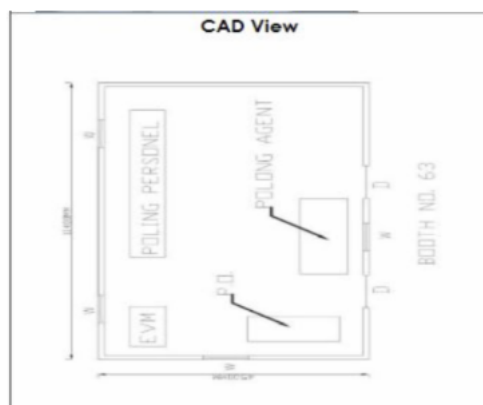

নির্বাচক নিবন্ধন আধিকারিকের স্বাক্ষর

Nazri Naksha

Google Map View

Polling Station Building Front View

Polling Station Front View

Cad View

Key MAP View

1 নাম : হুসেন জাবেদ পিতার নাম: নইমুদ্দিন বাড়ির নং : n0128 বয়স : 57 লিঙ্গ : পুরুষ	WB/03/001/240071	ফটো উপলব্ধ	2 নাম : সামসুনাহার বিবি স্বামীর নাম: জাবেদ হোসেন বাড়ির নং : n0128 বয়স : 48 লিঙ্গ : মহিলা	HJK1432350	ফটো উপলব্ধ	3 নাম : মহঃ নছিমুদ্দিন পিতার নাম: একা বাড়ির নং : n0129 বয়স : 68 লিঙ্গ : পুরুষ	WB/03/001/240339	ফটো উপলব্ধ
4 নাম : নুরিফা বেগম স্বামীর নাম: রেজাউল রহমান বাড়ির নং : n0129 বয়স : 36 লিঙ্গ : মহিলা	NEV1310226	ফটো উপলব্ধ	5 নাম : লুতফর রহমান পিতার নাম: আবেদার রহমান বাড়ির নং : n0125 বয়স : 31 লিঙ্গ : পুরুষ	NEV1498500	ফটো উপলব্ধ	6 নাম : বিবি সাইরন স্বামীর নাম: সাহিদার বাড়ির নং : n0128 বয়স : 62 লিঙ্গ : মহিলা	WB/03/001/240417	ফটো উপলব্ধ
7 নাম : হক আজিজুল পিতার নাম: অসমুদ্দিন বাড়ির নং : n0126 বয়স : 67 লিঙ্গ : পুরুষ	WB/03/001/240772	ফটো উপলব্ধ	8 নাম : সাহিদা খাতুন স্বামীর নাম: হাচানুর রহমান বাড়ির নং : n0128 বয়স : 34 লিঙ্গ : মহিলা	NEV1402155	ফটো উপলব্ধ	9 নাম : মতিবুল ইসলাম পিতার নাম: মোকছার আলী বাড়ির নং : n0130 বয়স : 43 লিঙ্গ : পুরুষ	HJK2163160	ফটো উপলব্ধ
10 নাম : আনোয়ার হোসেন পিতার নাম: রেজাক রহমান বাড়ির নং : n0116 বয়স : 34 লিঙ্গ : পুরুষ	NEV1498591	ফটো উপলব্ধ	11 নাম : সামিনা খাতুন স্বামীর নাম: গফুর রহমান বাড়ির নং : n0126 বয়স : 30 লিঙ্গ : মহিলা	NEV1690312	ফটো উপলব্ধ	12 নাম : নারগিস পারভিন পিতার নাম: মহঃ ফজর আলী বাড়ির নং : n0001 বয়স : 32 লিঙ্গ : মহিলা	NEV1385285	ফটো উপলব্ধ
13 নাম : সাহানুর আলম পিতার নাম: আছিমুদ্দিন বাড়ির নং : n0114 বয়স : 27 লিঙ্গ : পুরুষ	NEV2334407	ফটো উপলব্ধ	14 নাম : লতা বেগম স্বামীর নাম: সফিকুল হক বাড়ির নং : n0159 বয়স : 31 লিঙ্গ : মহিলা	NEV2334563	ফটো উপলব্ধ	15 নাম : তনজিনা বেগম স্বামীর নাম: জিয়ারুল রহমান বাড়ির নং : n0117 বয়স : 31 লিঙ্গ : মহিলা	SKW1750629	ফটো উপলব্ধ
16 নাম : মান্নি খাতুন স্বামীর নাম: মোতাহারুল রহমান বাড়ির নং : n0116 বয়স : 30 লিঙ্গ : মহিলা	NEV1690411	ফটো উপলব্ধ	17 নাম : রানু বেগম স্বামীর নাম: আজিরুল ইসলাম বাড়ির নং : n0014 বয়স : 36 লিঙ্গ : মহিলা	NEV1081850	ফটো উপলব্ধ	18 নাম : বিবি জফিনা স্বামীর নাম: মহিরুদ্দিন বাড়ির নং : n0124 বয়স : 57 লিঙ্গ : মহিলা	WB/03/001/240190	ফটো উপলব্ধ
19 নাম : আনোয়ার হোসেন পিতার নাম: মহঃ সাহিরুদ্দিন বাড়ির নং : n0014 বয়স : 33 লিঙ্গ : পুরুষ	NEV1310085	ফটো উপলব্ধ	20 নাম : ফরিদুল রহমান পিতার নাম: মহতাব আলী বাড়ির নং : n0126 বয়স : 35 লিঙ্গ : পুরুষ	HJK2635431	ফটো উপলব্ধ	21 নাম : বিবি ফতেমা স্বামীর নাম: তফিরুদ্দিন বাড়ির নং : n0127 বয়স : 66 লিঙ্গ : মহিলা	HJK2251213	ফটো উপলব্ধ
22 নাম : মঞ্জুমা বেগম স্বামীর নাম: হামিদুল রহমান বাড়ির নং : n0116 বয়স : 38 লিঙ্গ : মহিলা	HJK2543411	ফটো উপলব্ধ	23 নাম : রহমান সহিদার পিতার নাম: বসারুদ্দিন বাড়ির নং : n0118 বয়স : 51 লিঙ্গ : পুরুষ	WB/03/001/240472	ফটো উপলব্ধ	24 নাম : জিয়ারুল ইসলাম পিতার নাম: মহঃ মাহিরুদ্দিন বাড়ির নং : 0124 বয়স : 33 লিঙ্গ : পুরুষ	NEV1310077	ফটো উপলব্ধ
25 নাম : বিবি রহিমা স্বামীর নাম: মহতাব বাড়ির নং : n0001 বয়স : 60 লিঙ্গ : মহিলা	WB/03/001/240259	ফটো উপলব্ধ	26 নাম : বিবি জাহানারা স্বামীর নাম: হাজিরুদ্দিন বাড়ির নং : n0125 বয়স : 53 লিঙ্গ : মহিলা	WB/03/001/240843	ফটো উপলব্ধ	27 নাম : বিবি আয়েসা স্বামীর নাম: মতিয়ার রহমান বাড়ির নং : n0123 বয়স : 62 লিঙ্গ : মহিলা	NEV2290716	ফটো উপলব্ধ
28 নাম : সন্ধ্যা সিদ্ধা স্বামীর নাম: নবীনচান সিদ্ধা বাড়ির নং : n0210 বয়স : 41 লিঙ্গ : মহিলা	HJK2413359	ফটো উপলব্ধ	29 নাম : রহমান সহিদার পিতার নাম: নইমুদ্দিন বাড়ির নং : n0128 বয়স : 67 লিঙ্গ : পুরুষ	WB/03/001/240402	ফটো উপলব্ধ	30 নাম : মিনা বেগম স্বামীর নাম: আতাউল রহমান বাড়ির নং : n0129 বয়স : 37 লিঙ্গ : মহিলা	HJK2635407	ফটো উপলব্ধ