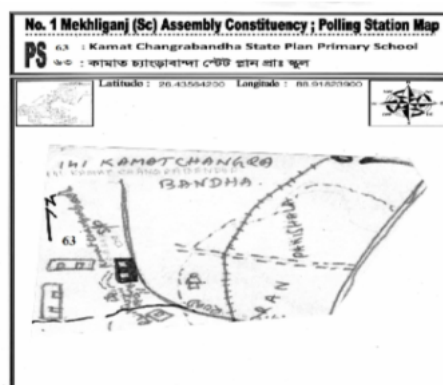

নির্বাচক নিবন্ধন আধিকারিকের স্বাক্ষর

Nazri Naksha

Google Map View

Polling Station Building Front View

Polling Station Front View

Cad View

Key MAP View

1 নাম : হুসেন জাবেদ পিতার নাম: নইমুদ্দিন বাড়ির নং : n0128 বয়স : 57 লিঙ্গ : পুরুষ	WB/03/001/240071	ফটো উপলব্ধ	2 নাম : সামসুনাহার বিবি স্বামীর নাম: জাবেদ হোসেন বাড়ির নং : n0128 বয়স : 48 লিঙ্গ : মহিলা	HJK1432350	ফটো উপলব্ধ	3 নাম : মহঃ নছিমুদ্দিন পিতার নাম: একা বাড়ির নং : n0129 বয়স : 68 লিঙ্গ : পুরুষ	WB/03/001/240339	ফটো উপলব্ধ
4 নাম : নুরিফা বেগম স্বামীর নাম: রেজাউল রহমান বাড়ির নং : n0129 বয়স : 36 লিঙ্গ : মহিলা	NEV1310226	ফটো উপলব্ধ	5 নাম : লুতফর রহমান পিতার নাম: আবেদার রহমান বাড়ির নং : n0125 বয়স : 31 লিঙ্গ : পুরুষ	NEV1498500	ফটো উপলব্ধ	6 নাম : বিবি সাইরন স্বামীর নাম: সাহিদার বাড়ির নং : n0128 বয়স : 62 লিঙ্গ : মহিলা	WB/03/001/240417	ফটো উপলব্ধ
7 নাম : হক আজিজুল পিতার নাম: অসমুদ্দিন বাড়ির নং : n0126 বয়স : 67 লিঙ্গ : পুরুষ	WB/03/001/240772	ফটো উপলব্ধ	8 নাম : সাহিদা খাতুন স্বামীর নাম: হাচানুর রহমান বাড়ির নং : n0128 বয়স : 34 লিঙ্গ : মহিলা	NEV1402155	ফটো উপলব্ধ	9 নাম : মতিবুল ইসলাম পিতার নাম: মোকছার আলী বাড়ির নং : n0130 বয়স : 43 লিঙ্গ : পুরুষ	HJK2163160	ফটো উপলব্ধ
10 নাম : আনোয়ার হোসেন পিতার নাম: রেজাক রহমান বাড়ির নং : n0116 বয়স : 34 লিঙ্গ : পুরুষ	NEV1498591	ফটো উপলব্ধ	11 নাম : সামিনা খাতুন স্বামীর নাম: গফুর রহমান বাড়ির নং : n0126 বয়স : 30 লিঙ্গ : মহিলা	NEV1690312	ফটো উপলব্ধ	12 নাম : নারগিস পারভিন পিতার নাম: মহঃ ফজর আলী বাড়ির নং : n0001 বয়স : 32 লিঙ্গ : মহিলা	NEV1385285	ফটো উপলব্ধ
13 নাম : সাহানুর আলম পিতার নাম: আছিমুদ্দিন বাড়ির নং : n0114 বয়স : 27 লিঙ্গ : পুরুষ	NEV2334407	ফটো উপলব্ধ	14 নাম : লতা বেগম স্বামীর নাম: সফিকুল হক বাড়ির নং : n0159 বয়স : 31 লিঙ্গ : মহিলা	NEV2334563	ফটো উপলব্ধ	15 নাম : তনজিনা বেগম স্বামীর নাম: জিয়ারুল রহমান বাড়ির নং : n0117 বয়স : 31 লিঙ্গ : মহিলা	SKW1750629	ফটো উপলব্ধ
16 নাম : মান্নি খাতুন স্বামীর নাম: মোতাহারুল রহমান বাড়ির নং : n0116 বয়স : 30 লিঙ্গ : মহিলা	NEV1690411	ফটো উপলব্ধ	17 নাম : রানু বেগম স্বামীর নাম: আজিরুল ইসলাম বাড়ির নং : n0014 বয়স : 36 লিঙ্গ : মহিলা	NEV1081850	ফটো উপলব্ধ	18 নাম : বিবি জফিনা স্বামীর নাম: মহিরুদ্দিন বাড়ির নং : n0124 বয়স : 57 লিঙ্গ : মহিলা	WB/03/001/240190	ফটো উপলব্ধ
19 নাম : আনোয়ার হোসেন পিতার নাম: মহঃ সাহিরুদ্দিন বাড়ির নং : n0014 বয়স : 33 লিঙ্গ : পুরুষ	NEV1310085	ফটো উপলব্ধ	20 নাম : ফরিদুল রহমান পিতার নাম: মহতাব আলী বাড়ির নং : n0126 বয়স : 35 লিঙ্গ : পুরুষ	HJK2635431	ফটো উপলব্ধ	21 নাম : বিবি ফতেমা স্বামীর নাম: তফিরুদ্দিন বাড়ির নং : n0127 বয়স : 66 লিঙ্গ : মহিলা	HJK2251213	ফটো উপলব্ধ
22 নাম : মঞ্জুমা বেগম স্বামীর নাম: হামিদুল রহমান বাড়ির নং : n0116 বয়স : 38 লিঙ্গ : মহিলা	HJK2543411	ফটো উপলব্ধ	23 নাম : রহমান সহিদার পিতার নাম: বসারুদ্দিন বাড়ির নং : n0118 বয়স : 51 লিঙ্গ : পুরুষ	WB/03/001/240472	ফটো উপলব্ধ	24 নাম : জিয়ারুল ইসলাম পিতার নাম: মহঃ মাহিরুদ্দিন বাড়ির নং : 0124 বয়স : 33 লিঙ্গ : পুরুষ	NEV1310077	ফটো উপলব্ধ
25 নাম : বিবি রহিমা স্বামীর নাম: মহতাব বাড়ির নং : n0001 বয়স : 60 লিঙ্গ : মহিলা	WB/03/001/240259	ফটো উপলব্ধ	26 নাম : বিবি জাহানারা স্বামীর নাম: হাজিরুদ্দিন বাড়ির নং : n0125 বয়স : 53 লিঙ্গ : মহিলা	WB/03/001/240843	ফটো উপলব্ধ	27 নাম : বিবি আয়েসা স্বামীর নাম: মতিয়ার রহমান বাড়ির নং : n0123 বয়স : 62 লিঙ্গ : মহিলা	NEV2290716	ফটো উপলব্ধ
28 নাম : সন্ধ্যা সিদ্ধা স্বামীর নাম: নবীনচান সিদ্ধা বাড়ির নং : n0210 বয়স : 41 লিঙ্গ : মহিলা	HJK2413359	ফটো উপলব্ধ	29 নাম : রহমান সহিদার পিতার নাম: নইমুদ্দিন বাড়ির নং : n0128 বয়স : 67 লিঙ্গ : পুরুষ	WB/03/001/240402	ফটো উপলব্ধ	30 নাম : মিনা বেগম স্বামীর নাম: আতাউল রহমান বাড়ির নং : n0129 বয়স : 37 লিঙ্গ : মহিলা	HJK2635407	ফটো উপলব্ধ