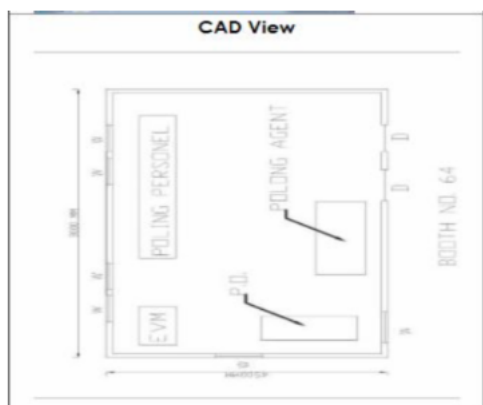

নির্বাচক নিবন্ধন আধিকারিকের স্বাক্ষর

Nazri Naksha

Google Map View

Polling Station Building Front View

Polling Station Front View

Cad View

Key MAP View

1 নাম : সরিফুল হক পিতার নাম: আবুল হোসেন বাড়ির নং : n0017 বয়স : 43 লিঙ্গ : পুরুষ	KWK2672079 ফটো উপলব্ধ	2 নাম : মোঃ রশিদুল ইসলাম পিতার নাম: আমিনুর রহমান বাড়ির নং : এন0312 বয়স : 25 লিঙ্গ : পুরুষ	NEV2397743 ফটো উপলব্ধ	3 নাম : মহ আকবর আলী পিতার নাম: এজারউদ্দিন বাড়ির নং : n0002 বয়স : 68 লিঙ্গ : পুরুষ	WB/03/001/231222 ফটো উপলব্ধ
4 নাম : আজিবুল হোসেন পিতার নাম: নূর ইসলাম বাড়ির নং : n0003 বয়স : 32 লিঙ্গ : পুরুষ	NEV1659424 ফটো উপলব্ধ	5 নাম : আমিনা বিবি স্বামীর নাম: জহিরউদ্দিন বাড়ির নং : n0018 বয়স : 52 লিঙ্গ : মহিলা	WB/03/001/231442 ফটো উপলব্ধ	6 নাম : নূরজামান হোসেন পিতার নাম: আকবর আলী বাড়ির নং : n0002 বয়স : 41 লিঙ্গ : পুরুষ	HJK2539823 ফটো উপলব্ধ
7 নাম : মহম্মদ নিজামুদ্দিন পিতার নাম: আব্দুল রেজ্জাক বাড়ির নং : n0017 বয়স : 46 লিঙ্গ : পুরুষ	HJK1483312 ফটো উপলব্ধ	8 নাম : মহঃ মুস্তাকিন আলী পিতার নাম: কাছির উদ্দিন মহঃ বাড়ির নং : n0001 বয়স : 41 লিঙ্গ : পুরুষ	HJK2539815 ফটো উপলব্ধ	9 নাম : ইব্রাহীম আলী পিতার নাম: মহঃ সজরউদ্দিন বাড়ির নং : n0012 বয়স : 47 লিঙ্গ : পুরুষ	HJK2051324 ফটো উপলব্ধ
10 নাম : অছমা খাতুন স্বামীর নাম: মোঃ নূর ইসলাম বাড়ির নং : এন0060 বয়স : 24 লিঙ্গ : মহিলা	NEV2437507 ফটো উপলব্ধ	11 নাম : বনশ্রী পাল স্বামীর নাম: অমৃত পাল বাড়ির নং : n0003 বয়স : 26 লিঙ্গ : মহিলা	NEV2339109 ফটো উপলব্ধ	12 নাম : ইয়াকুব আলি পিতার নাম: কাছির উদ্দিন বাড়ির নং : n0101 বয়স : 45 লিঙ্গ : পুরুষ	HJK2051316 ফটো উপলব্ধ
13 নাম : আব্দুল লতিফ পিতার নাম: ছকমল মহঃ বাড়ির নং : n0002 বয়স : 40 লিঙ্গ : পুরুষ	HJK2633956 ফটো উপলব্ধ	14 নাম : মহ জাহারুদ্দিন পিতার নাম: মহম্মদ হামিরউদ্দিন বাড়ির নং : n0018 বয়স : 57 লিঙ্গ : পুরুষ	WB/03/001/231427 ফটো উপলব্ধ	15 নাম : মিরাত খাতুন স্বামীর নাম: নূরজামান হোসেন বাড়ির নং : n0002 বয়স : 29 লিঙ্গ : মহিলা	NEV1690692 ফটো উপলব্ধ
16 নাম : আজিনা বেগম স্বামীর নাম: আব্দুল আলম বাড়ির নং : n0017 বয়স : 33 লিঙ্গ : মহিলা	NEV2338598 ফটো উপলব্ধ	17 নাম : ফাতেমা খাতুন স্বামীর নাম: আবু তালেব বাড়ির নং : n0005 বয়স : 33 লিঙ্গ : মহিলা	NEV1310507 ফটো উপলব্ধ	18 নাম : আমিনুর রহমান পিতার নাম: মহঃ জহিরউদ্দিন বাড়ির নং : এন0018 বয়স : 22 লিঙ্গ : পুরুষ	NEV2503217 ফটো উপলব্ধ
19 নাম : আজিনা বিবি স্বামীর নাম: মহম্মদ নূরইসলাম বাড়ির নং : n0003 বয়স : 52 লিঙ্গ : মহিলা	WB/03/001/231815 ফটো উপলব্ধ	20 নাম : মনছুর আলী পিতার নাম: তহিদুল আলী বাড়ির নং : 0116 বয়স : 28 লিঙ্গ : পুরুষ	NEV2016921 ফটো উপলব্ধ	21 নাম : সামিনা খাতুন স্বামীর নাম: মহঃ বক্কর আলী বাড়ির নং : n0313 বয়স : 37 লিঙ্গ : মহিলা	NEV0275479 ফটো উপলব্ধ
22 নাম : মহ মজিবুল হক পিতার নাম: মহম্মদ জমিরউদ্দিন বাড়ির নং : n0005 বয়স : 72 লিঙ্গ : পুরুষ	WB/03/001/231078 ফটো উপলব্ধ	# 23 নাম : রসিদা বিবি স্বামীর নাম: আমিনুর রহমান বাড়ির নং : n0312 বয়স : 51 লিঙ্গ : মহিলা	NEV2690923 ফটো উপলব্ধ	24 নাম : বুলবুলি পারভীন স্বামীর নাম: মোহম্মদ রশিদুল ইসলাম বাড়ির নং : এন0312 বয়স : 22 লিঙ্গ : মহিলা	NEV2529642 ফটো উপলব্ধ
25 নাম : মজিদ আলি পিতার নাম: তহিবুল হক বাড়ির নং : এন0016 বয়স : 22 লিঙ্গ : পুরুষ	NEV2515849 ফটো উপলব্ধ	26 নাম : মোঃ আলোম পিতার নাম: নূর ইসলাম বাড়ির নং : n0003 বয়স : 32 লিঙ্গ : পুরুষ	NEV1659416 ফটো উপলব্ধ	27 নাম : মোসলেমা বিবি স্বামীর নাম: ইব্রাহীম আলী বাড়ির নং : n0012 বয়স : 36 লিঙ্গ : মহিলা	NEV1310382 ফটো উপলব্ধ
28 নাম : মমতা বিবি স্বামীর নাম: মহম্মদ কাছিরউদ্দিন বাড়ির নং : n0001 বয়স : 72 লিঙ্গ : মহিলা	WB/03/001/231258 ফটো উপলব্ধ	29 নাম : সোনিয়া পারভিন স্বামীর নাম: সরিফুল হক বাড়ির নং : n0022 বয়স : 34 লিঙ্গ : মহিলা	NEV2493195 ফটো উপলব্ধ	30 নাম : মোঃ কুদ্দুস আলী পিতার নাম: মোঃ মজিবুল হক বাড়ির নং : n0005 বয়স : 34 লিঙ্গ : পুরুষ	NEV1310515 ফটো উপলব্ধ