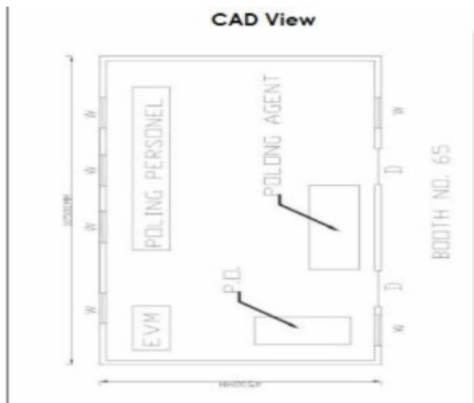

নির্বাচক নিবন্ধন আধিকারিকের স্বাক্ষর

Nazri Naksha

Google Map View

Polling Station Building Front View

Polling Station Front View

Cad View

Key MAP View

বিধানসভা নির্বাচনকেন্দ্রের নং, নাম : 1-মেখলিগঞ্জ  
ভাগ নং, নাম : 1-পূর্ব কামাত চ্যাংড়াবান্ধা