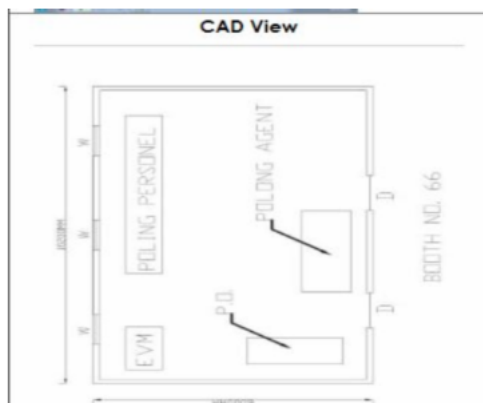

নির্বাচক নিবন্ধন আধিকারিকের স্বাক্ষর

Nazri Naksha

Google Map View

Polling Station Building Front View

Polling Station Front View

Cad View

Key MAP View

1 নাম : সাহেরা বেগম পিতার নাম : ইউসুফ আলি বাড়ির নং : এন ০১২৮ বয়স : 24 লিঙ্গ : মহিলা	NEV2395135 ফটো উপলব্ধ	2 নাম : রাখিনা বেগম পিতার নাম : জমিরুল হক বাড়ির নং : এন0147 বয়স : 29 লিঙ্গ : মহিলা	ZMJ2009637 ফটো উপলব্ধ	3 নাম : সপিনা ইয়াসমিন স্বামীর নাম : সরিফুল ইসলাম বাড়ির নং : এন০১২৭ বয়স : 27 লিঙ্গ : মহিলা	NEV2184349 ফটো উপলব্ধ
4 নাম : আশরাফুল হক পিতার নাম : অজিমুল হক বাড়ির নং : 17 বয়স : 26 লিঙ্গ : পুরুষ	NEV2443125 ফটো উপলব্ধ	5 নাম : সুলতান হুসেইন পিতার নাম : হাফিজুল হক বাড়ির নং : এন০১২৭ বয়স : 26 লিঙ্গ : পুরুষ	NEV2184364 ফটো উপলব্ধ	6 নাম : পারভিনা খাতুন স্বামীর নাম : লিপিয়া হোসেন বাড়ির নং : n0145 বয়স : 32 লিঙ্গ : মহিলা	SKW1634336 ফটো উপলব্ধ
7 নাম : আলিমা খাতুন স্বামীর নাম : মিজামুল হক বাড়ির নং : n0077 বয়স : 30 লিঙ্গ : মহিলা	NEV0277939 ফটো উপলব্ধ	8 নাম : মানব রয় বড়ুয়া পিতার নাম : গণেশ রায় বড়ুয়া বাড়ির নং : 0011 বয়স : 23 লিঙ্গ : পুরুষ	NEV2520708 ফটো উপলব্ধ	9 নাম : পারভিনা খাতুন স্বামীর নাম : ইলতুং মিস হোসেন বাড়ির নং : n0149 বয়স : 32 লিঙ্গ : মহিলা	NEV1600808 ফটো উপলব্ধ
10 নাম : সম্পা পারভীন স্বামীর নাম : লিটন হোসেন বাড়ির নং : n0145 বয়স : 26 লিঙ্গ : মহিলা	NEV2345593 ফটো উপলব্ধ	11 নাম : আফছানা পারভীন স্বামীর নাম : মুর্শিদ আলম বাড়ির নং : এন০০৯০ বয়স : 25 লিঙ্গ : মহিলা	NEV2395226 ফটো উপলব্ধ	12 নাম : অনামিকা রায় বড়ুয়া পিতার নাম : কার্তিক রয় বড়ুয়া বাড়ির নং : এন0015 বয়স : 23 লিঙ্গ : মহিলা	NEV2519262 ফটো উপলব্ধ
13 নাম : সুদর্শন বর্মণ পিতার নাম : রাজকিশোর বর্মণ বাড়ির নং : n0076 বয়স : 46 লিঙ্গ : পুরুষ	LPC2213965 ফটো উপলব্ধ	14 নাম : রমা বর্মণ স্বামীর নাম : খজেন রায় বাড়ির নং : এন০১১১ বয়স : 24 লিঙ্গ : মহিলা	NEV2391217 ফটো উপলব্ধ	15 নাম : নিবাস বর্মণ পিতার নাম : রাজকিশোর বর্মণ বাড়ির নং : n0075 বয়স : 43 লিঙ্গ : পুরুষ	HJK2634582 ফটো উপলব্ধ
16 নাম : গীতা বর্মণ স্বামীর নাম : নিবাস বর্মণ বাড়ির নং : n0075 বয়স : 41 লিঙ্গ : মহিলা	HJK2634590 ফটো উপলব্ধ	17 নাম : সপ্না বর্মণ স্বামীর নাম : পরমেশ্বর বর্মণ বাড়ির নং : এন ০০৮২ বয়স : 32 লিঙ্গ : মহিলা	NEV2396547 ফটো উপলব্ধ	18 নাম : মর্জিনা বেগম স্বামীর নাম : রাহুল হোসেন বাড়ির নং : n0082 বয়স : 27 লিঙ্গ : মহিলা	NEV2345528 ফটো উপলব্ধ
19 নাম : প্রমিলা বর্মণ স্বামীর নাম : নিবারণ বর্মণ বাড়ির নং : n0075 বয়স : 38 লিঙ্গ : মহিলা	NEV1206184 ফটো উপলব্ধ	20 নাম : রাজীব বর্মণ পিতার নাম : সুদর্শন বর্মণ বাড়ির নং : এন0076 বয়স : 26 লিঙ্গ : পুরুষ	NEV2184257 ফটো উপলব্ধ	21 নাম : নিবারণ বর্মণ পিতার নাম : রাজকিশোর বর্মণ বাড়ির নং : n0075 বয়স : 42 লিঙ্গ : পুরুষ	HJK2634608 ফটো উপলব্ধ
22 নাম : মমতা বর্মণ স্বামীর নাম : বাবু বর্মণ বাড়ির নং : n0072 বয়স : 45 লিঙ্গ : মহিলা	HJK2541688 ফটো উপলব্ধ	23 নাম : পূর্ণি বর্মণ স্বামীর নাম : কাবু বর্মণ বাড়ির নং : n0096 বয়স : 30 লিঙ্গ : মহিলা	HJK2541670 ফটো উপলব্ধ	24 নাম : রীনা বর্মণ স্বামীর নাম : সুদর্শন বর্মণ বাড়ির নং : n0073 বয়স : 48 লিঙ্গ : মহিলা	HJK2541696 ফটো উপলব্ধ
25 নাম : রাজীব বর্মণ পিতার নাম : হর নাথ রায় বাড়ির নং : n0069 বয়স : 30 লিঙ্গ : পুরুষ	NEV1403344 ফটো উপলব্ধ	26 নাম : আনোয়ার হোসেন স্বামীর নাম : আহমদ হোসেন বাড়ির নং : n0069 বয়স : 30 লিঙ্গ : মহিলা	HJK2412740 ফটো উপলব্ধ	27 নাম : সিরাজ আলী পিতার নাম : আহমদ হোসেন বাড়ির নং : n0069 বয়স : 30 লিঙ্গ : পুরুষ	NEV1602697 ফটো উপলব্ধ
28 নাম : রুপাইয়া পারভীন স্বামীর নাম : সিরাজ আলি বাড়ির নং : এন0054 বয়স : 22 লিঙ্গ : মহিলা	NEV2503829 ফটো উপলব্ধ	29 নাম : নিরলা রায় স্বামীর নাম : বিশুজিত রায় বাড়ির নং : n0065 বয়স : 35 লিঙ্গ : মহিলা	NEV1499458 ফটো উপলব্ধ	30 নাম : বিপ্লব রায় পিতার নাম : সুশিল রায় বাড়ির নং : n0154 বয়স : 31 লিঙ্গ : পুরুষ	NEV1499391 ফটো উপলব্ধ