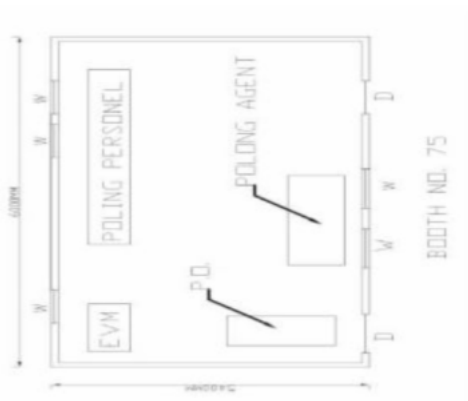

নির্বাচক নিবন্ধন আধিকারিকের স্বাক্ষর

Nazri Naksha

Google Map View

Polling Station Building Front View

Polling Station Front View

Cad View

Key MAP View

বিধানসভা নির্বাচনক্ষেত্রের নং, নাম : 1-মেখলিগঞ্জ  
ভাগ নং, নাম : 1-নগর চ্যাংড়াবান্দা (অংশ)