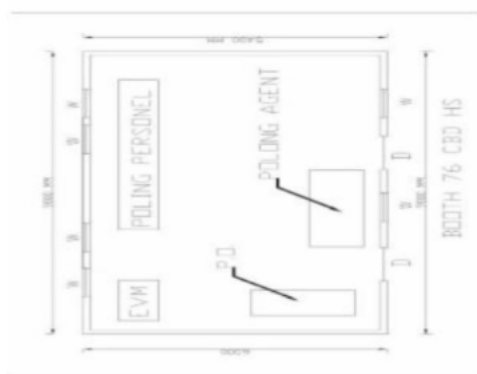

নির্বাচক নিবন্ধন আধিকারিকের স্বাক্ষর

Nazri Naksha

Google Map View

Polling Station Building Front View

Polling Station Front View

Cad View

Key MAP View

1 নাম : রেজ্জাক মায়ের নাম : ইজিয়া বিবি বাবুর নাম : n0051 বয়স : পুরুষ	NEV1503788 ফটো উপলব্ধ	2 নাম : মেরুনা খাতুন স্বামীর নাম : মহঃ মফিজুদ্দিন বাবুর নাম : n0054 বয়স : 35 লিঙ্গ : মহিলা	NEV1407840 ফটো উপলব্ধ	3 নাম : মহিদুল ইসলাম পিতার নাম : মহঃ হাকিম বাবুর নাম : n0054 বয়স : 32 লিঙ্গ : পুরুষ	NEV1407923 ফটো উপলব্ধ
4 নাম : বিবি মহিমা স্বামীর নাম : হাকিম মহম্মদ বাবুর নাম : n0054 বয়স : 62 লিঙ্গ : মহিলা	WB/03/001/255411 ফটো উপলব্ধ	5 নাম : বিবি আহিমা স্বামীর নাম : বজলে রহমান বাবুর নাম : n0052 বয়স : 63 লিঙ্গ : মহিলা	WB/03/001/255625 ফটো উপলব্ধ	6 নাম : মহঃ হোসেন পিতার নাম : মহঃ কঞ্চেরুদ্দিন বাবুর নাম : n0065 বয়স : 39 লিঙ্গ : পুরুষ	HJK2545788 ফটো উপলব্ধ
7 নাম : আবুল হোসেন পিতার নাম : সমরুদ্দিন মহম্মদ বাবুর নাম : n0066 বয়স : 51 লিঙ্গ : পুরুষ	HJK1505502 ফটো উপলব্ধ	8 নাম : খাতুন মমিনা স্বামীর নাম : আহিদার রহমান বাবুর নাম : n0067 বয়স : 72 লিঙ্গ : মহিলা	WB/03/001/255501 ফটো উপলব্ধ	9 নাম : নজরুল ইসলাম পিতার নাম : সহিদার রহমান বাবুর নাম : n0067 বয়স : 49 লিঙ্গ : পুরুষ	HJK2058196 ফটো উপলব্ধ
10 নাম : মহঃ আইজুল পিতার নাম : নহিরুদ্দিন মহম্মদ বাবুর নাম : n0068 বয়স : 63 লিঙ্গ : পুরুষ	WB/03/001/255261 ফটো উপলব্ধ	11 নাম : আব্দুল কাদের মায়ের নাম : রবিয়া বিবি বাবুর নাম : n0055 বয়স : 46 লিঙ্গ : পুরুষ	HJK1452846 ফটো উপলব্ধ	12 নাম : সাহাজান পিতার নাম : সোনামুদ্দিন বাবুর নাম : n0055 বয়স : 33 লিঙ্গ : পুরুষ	NEV1606375 ফটো উপলব্ধ
13 নাম : মহঃ সোনামুদ্দিন পিতার নাম : সফির মহম্মদ বাবুর নাম : n0057 বয়স : 64 লিঙ্গ : পুরুষ	WB/03/001/255161 ফটো উপলব্ধ	14 নাম : আহিদার আলম পিতার নাম : মোহম্মদ হামিজুদ্দিন বাবুর নাম : n0056 বয়স : 43 লিঙ্গ : পুরুষ	HJK2163830 ফটো উপলব্ধ	15 নাম : মলিমা বিবি স্বামীর নাম : আমির হোসেন বাবুর নাম : n0062 বয়স : 39 লিঙ্গ : মহিলা	HJK2545754 ফটো উপলব্ধ
16 নাম : খাতুন সাহিদা স্বামীর নাম : বাবুল হোসেন বাবুর নাম : n0063 বয়স : 57 লিঙ্গ : মহিলা	WB/03/001/255550 ফটো উপলব্ধ	17 নাম : সহিদুল ইসলাম পিতার নাম : বাবুল হোসেন বাবুর নাম : n0063 বয়স : 39 লিঙ্গ : পুরুষ	NEV1086271 ফটো উপলব্ধ	18 নাম : সফিদুল ইসলাম পিতার নাম : বাবুল হোসেন বাবুর নাম : n0063 বয়স : 36 লিঙ্গ : পুরুষ	NEV1606292 ফটো উপলব্ধ
19 নাম : বিপাশা সরকার পিতার নাম : আনন্দ চন্দ্র সরকার বাবুর নাম : n0056 বয়স : 23 লিঙ্গ : মহিলা	NEV2487676 ফটো উপলব্ধ	20 নাম : মিঠুন পিতার নাম : বাবুল হোসেন বাবুর নাম : n0063 বয়স : 32 লিঙ্গ : পুরুষ	NEV1606268 ফটো উপলব্ধ	21 নাম : মহিমা খাতুন স্বামীর নাম : আমির হোসেন বাবুর নাম : n0066 বয়স : 51 লিঙ্গ : মহিলা	HJK1505197 ফটো উপলব্ধ
22 নাম : কাবুল হোসেন পিতার নাম : সামসরুদ্দিন বাবুর নাম : n0066 বয়স : 41 লিঙ্গ : পুরুষ	NEV1504091 ফটো উপলব্ধ	23 নাম : লতিফা খাতুন (বিবি) স্বামীর নাম : নজরুল ইসলাম বাবুর নাম : n0067 বয়স : 38 লিঙ্গ : মহিলা	NEV1086198 ফটো উপলব্ধ	24 নাম : মনিরুল ইসলাম মায়ের নাম : মমিনা খাতুন বাবুর নাম : n0067 বয়স : 31 লিঙ্গ : পুরুষ	NEV1606433 ফটো উপলব্ধ
25 নাম : আনোয়ারা বিবি স্বামীর নাম : মহঃ সোনামুদ্দিন বাবুর নাম : n0057 বয়স : 53 লিঙ্গ : মহিলা	HJK2545739 ফটো উপলব্ধ	26 নাম : বিবি মহিরন স্বামীর নাম : বাহালুদ্দিন মহম্মদ বাবুর নাম : n0292 বয়স : 67 লিঙ্গ : মহিলা	WB/03/001/255618 ফটো উপলব্ধ	27 নাম : আমিনুর রহমান মায়ের নাম : আহিমা বিবি বাবুর নাম : n0052 বয়স : 39 লিঙ্গ : পুরুষ	HJK2545705 ফটো উপলব্ধ
28 নাম : বিবি ইজিয়া স্বামীর নাম : আসিরুদ্দিন মহম্মদ বাবুর নাম : n0051 বয়স : 66 লিঙ্গ : মহিলা	WB/03/001/255337 ফটো উপলব্ধ	29 নাম : সাকিনা খাতুন স্বামীর নাম : মহিদুল ইসলাম বাবুর নাম : n0054 বয়স : 35 লিঙ্গ : মহিলা	NEV1407857 ফটো উপলব্ধ	30 নাম : ফিরোজ হক পিতার নাম : জামরুল হক বাবুর নাম : n0061 বয়স : 31 লিঙ্গ : পুরুষ	NEV1571926 ফটো উপলব্ধ