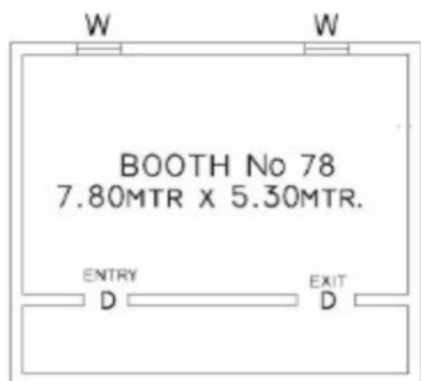

নির্বাচক নিবন্ধন আধিকারিকের স্বাক্ষর

Nazri Naksha

Google Map View

Polling Station Building Front View

Polling Station Front View

Cad View

Key MAP View

1 নাম : জাহেরুল হক. পিতার নাম: মহঃ আশরাফুল বাড়ির নং : n0266 বয়স : 34 লিঙ্গ : পুরুষ	NEV1408798 ফটো উপলব্ধ	2 নাম : মোস্তাহেদুল ইসলাম পিতার নাম: মহঃ রফিকুল ইসলাম বাড়ির নং : এন ০২৬২ বয়স : 27 লিঙ্গ : পুরুষ	NEV2188167 ফটো উপলব্ধ	3 নাম : জাবিদুল ইসলাম পিতার নাম: মহঃ আশরাফুল বাড়ির নং : n0325 বয়স : 40 লিঙ্গ : পুরুষ	HJK2419679 ফটো উপলব্ধ
4 নাম : রেনুকা রায় (অধিকারী) স্বামীর নাম: হলদিরাম রায় বাড়ির নং : n0251 বয়স : 32 লিঙ্গ : মহিলা	NEV1408640 ফটো উপলব্ধ	5 নাম : সায়মা খাতুন স্বামীর নাম: মহঃ হানিফউদ্দীন বাড়ির নং : n0252 বয়স : 62 লিঙ্গ : মহিলা	WB/03/001/279584 ফটো উপলব্ধ	6 নাম : সাইফুল্লা আনসারি পিতার নাম: মহঃ হানিফউদ্দীন বাড়ির নং : n0252 বয়স : 31 লিঙ্গ : পুরুষ	NEV1607191 ফটো উপলব্ধ
7 নাম : আছিমা বিবি স্বামীর নাম: মহম্মদ ফজলে রাব্বি বাড়ির নং : n0350 বয়স : 42 লিঙ্গ : মহিলা	HJK2419935 ফটো উপলব্ধ	8 নাম : রশিদুল ইসলাম পিতার নাম: হাবিবুর রহমান বাড়ির নং : n0255 বয়স : 30 লিঙ্গ : পুরুষ	NEV1607043 ফটো উপলব্ধ	9 নাম : রুবিয়া বানু পিতার নাম: মহঃ আজিজার রহমান বাড়ির নং : এন ০২৫৫ বয়স : 27 লিঙ্গ : মহিলা	NEV2188084 ফটো উপলব্ধ
10 নাম : তরিফা বিবি স্বামীর নাম: মহঃতইবার বাড়ির নং : n0254 বয়স : 57 লিঙ্গ : মহিলা	WB/03/001/279249 ফটো উপলব্ধ	11 নাম : পরিতোষ রায় পিতার নাম: বীরেন্দ্র নাথ রায় বাড়ির নং : n0346 বয়স : 34 লিঙ্গ : পুরুষ	NEV1408384 ফটো উপলব্ধ	12 নাম : আমেনা খাতুন স্বামীর নাম: তহিদুল বাড়ির নং : n0352 বয়স : 52 লিঙ্গ : মহিলা	HJK2484343 ফটো উপলব্ধ
13 নাম : মহঃ আব্দুল লতিফ পিতার নাম: মহম্মদআবদুল আজিজ বাড়ির নং : n0259 বয়স : 64 লিঙ্গ : পুরুষ	WB/03/001/279178 ফটো উপলব্ধ	14 নাম : রহিমা খাতুন স্বামীর নাম: মহঃ রফিকুল ইসলাম বাড়ির নং : n0262 বয়স : 62 লিঙ্গ : মহিলা	NEV2212397 ফটো উপলব্ধ	15 নাম : দেবিকা রায় বর্মন স্বামীর নাম: পরিতোষ রায় বাড়ির নং : n038৬ বয়স : 23 লিঙ্গ : মহিলা	NEV2451342 ফটো উপলব্ধ
# 16 নাম : সাহিফুল রহমান পিতার নাম: আলিয়ার রহমান বাড়ির নং : এন0354 বয়স : 31 লিঙ্গ : পুরুষ	NEV1504844 ফটো উপলব্ধ	17 নাম : আমজাদ আলী পিতার নাম: তৈয়ব আলী বাড়ির নং : n0261 বয়স : 38 লিঙ্গ : পুরুষ	HJK2641553 ফটো উপলব্ধ	18 নাম : নূর আমিন মহঃ পিতার নাম: তহিদুল ইসলাম বাড়ির নং : n ০৩৫৫ বয়স : 23 লিঙ্গ : পুরুষ	NEV2460111 ফটো উপলব্ধ
19 নাম : হাবিবা সুলতানা স্বামীর নাম: আমজাদ আলী বাড়ির নং : এন ০২৬১ বয়স : 34 লিঙ্গ : মহিলা	NEV1423920 ফটো উপলব্ধ	20 নাম : ছকিনা খাতুন স্বামীর নাম: মহঃ হইবার রহমান বাড়ির নং : n0255 বয়স : 54 লিঙ্গ : মহিলা	WB/03/001/279628 ফটো উপলব্ধ	21 নাম : মোঃ হামিদুল মায়ের নাম: হামিদা বিবি বাড়ির নং : n0275 বয়স : 33 লিঙ্গ : পুরুষ	NEV1408418 ফটো উপলব্ধ
22 নাম : মহঃ আবুয়াল পিতার নাম: মহঃ হামিদ বাড়ির নং : n0272 বয়স : 48 লিঙ্গ : পুরুষ	WB/03/001/270367 ফটো উপলব্ধ	23 নাম : ময়না রায় স্বামীর নাম: বিপুল রায় বাড়ির নং : n0250 বয়স : 38 লিঙ্গ : মহিলা	HJK2641595 ফটো উপলব্ধ	24 নাম : বিনয় রায় পিতার নাম: মধু রায় বাড়ির নং : n0255 বয়স : 32 লিঙ্গ : পুরুষ	NEV1408319 ফটো উপলব্ধ
25 নাম : মহঃ জহিরুল ইসলাম পিতার নাম: মহঃমফিজউদ্দীন বাড়ির নং : n0271 বয়স : 58 লিঙ্গ : পুরুষ	WB/03/001/279550 ফটো উপলব্ধ	26 নাম : নূরবানু খাতুন স্বামীর নাম: মহঃ আবুয়াল বাড়ির নং : n0272 বয়স : 47 লিঙ্গ : মহিলা	HJK1522341 ফটো উপলব্ধ	27 নাম : মিন বেগম স্বামীর নাম: জালাল রহমান বাড়ির নং : 147 ভোটবাড়ী বয়স : 33 লিঙ্গ : মহিলা	NEV1504984 ফটো উপলব্ধ
28 নাম : কুলবুম বেগম স্বামীর নাম: মহঃ হাফিজার বাড়ির নং : n0276 বয়স : 56 লিঙ্গ : মহিলা	WB/03/001/279527 ফটো উপলব্ধ	29 নাম : মহঃ হাফিজার পিতার নাম: মহঃওহিরুদ্দিন বাড়ির নং : n0276 বয়স : 58 লিঙ্গ : পুরুষ	WB/03/001/279532 ফটো উপলব্ধ	30 নাম : দিপালী দেবনাথ পিতার নাম: দুলাল দেবনাথ বাড়ির নং : 147 ভোটবাড়ী বয়স : 29 লিঙ্গ : মহিলা	NEV2460202 ফটো উপলব্ধ