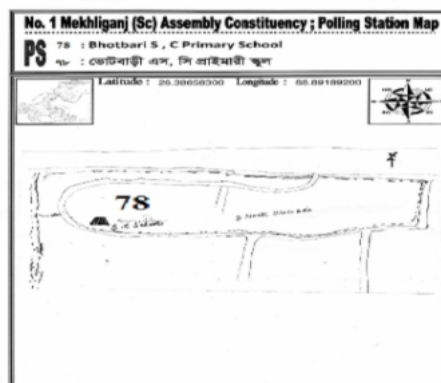

নির্বাচক নিবন্ধন আধিকারিকের স্বাক্ষর

Nazri Naksha

Google Map View

Polling Station Building Front View

Polling Station Front View

Cad View

Key MAP View

1 নাম : জাহেরুল হক. পিতার নাম: মহঃ আশরাফুল বাড়ির নং : n0266 বয়স : 34 লিঙ্গ : পুরুষ	NEV1408798 ফটো উপলব্ধ	2 নাম : মোস্তাহেদুল ইসলাম পিতার নাম: মহঃ রফিকুল ইসলাম বাড়ির নং : এন ০২৬২ বয়স : 27 লিঙ্গ : পুরুষ	NEV2188167 ফটো উপলব্ধ	3 নাম : জাবিদুল ইসলাম পিতার নাম: মহঃ আশরাফুল বাড়ির নং : n0325 বয়স : 40 লিঙ্গ : পুরুষ	HJK2419679 ফটো উপলব্ধ
4 নাম : রেনুকা রায় (অধিকারী) স্বামীর নাম: হলদিরাম রায় বাড়ির নং : n0251 বয়স : 32 লিঙ্গ : মহিলা	NEV1408640 ফটো উপলব্ধ	5 নাম : সায়মা খাতুন স্বামীর নাম: মহঃ হানিফউদ্দীন বাড়ির নং : n0252 বয়স : 62 লিঙ্গ : মহিলা	WB/03/001/279584 ফটো উপলব্ধ	6 নাম : সাইফুল্লা আনসারি পিতার নাম: মহঃ হানিফউদ্দীন বাড়ির নং : n0252 বয়স : 31 লিঙ্গ : পুরুষ	NEV1607191 ফটো উপলব্ধ
7 নাম : আছিমা বিবি স্বামীর নাম: মহম্মদ ফজলে রাব্বি বাড়ির নং : n0350 বয়স : 42 লিঙ্গ : মহিলা	HJK2419935 ফটো উপলব্ধ	8 নাম : রশিদুল ইসলাম পিতার নাম: হাবিবুর রহমান বাড়ির নং : n0255 বয়স : 30 লিঙ্গ : পুরুষ	NEV1607043 ফটো উপলব্ধ	9 নাম : রুবিয়া বানু পিতার নাম: মহঃ আজিজার রহমান বাড়ির নং : এন ০২৫৫ বয়স : 27 লিঙ্গ : মহিলা	NEV2188084 ফটো উপলব্ধ
10 নাম : তরিফা বিবি স্বামীর নাম: মহঃতইবার বাড়ির নং : n0254 বয়স : 57 লিঙ্গ : মহিলা	WB/03/001/279249 ফটো উপলব্ধ	11 নাম : পরিতোষ রায় পিতার নাম: বীরেন্দ্র নাথ রায় বাড়ির নং : n0346 বয়স : 34 লিঙ্গ : পুরুষ	NEV1408384 ফটো উপলব্ধ	12 নাম : আমেনা খাতুন স্বামীর নাম: তহিদুল বাড়ির নং : n0352 বয়স : 52 লিঙ্গ : মহিলা	HJK2484343 ফটো উপলব্ধ
13 নাম : মহঃ আব্দুল লতিফ পিতার নাম: মহম্মদআবদুল আজিজ বাড়ির নং : n0259 বয়স : 64 লিঙ্গ : পুরুষ	WB/03/001/279178 ফটো উপলব্ধ	14 নাম : রহিমা খাতুন স্বামীর নাম: মহঃ রফিকুল ইসলাম বাড়ির নং : n0262 বয়স : 62 লিঙ্গ : মহিলা	NEV2212397 ফটো উপলব্ধ	15 নাম : দেবিকা রায় বর্মন স্বামীর নাম: পরিতোষ রায় বাড়ির নং : n038৬ বয়স : 23 লিঙ্গ : মহিলা	NEV2451342 ফটো উপলব্ধ
# 16 নাম : সাহিফুল রহমান পিতার নাম: আলিয়ার রহমান বাড়ির নং : এন0354 বয়স : 31 লিঙ্গ : পুরুষ	NEV1504844 ফটো উপলব্ধ	17 নাম : আমজাদ আলী পিতার নাম: তৈয়ব আলী বাড়ির নং : n0261 বয়স : 38 লিঙ্গ : পুরুষ	HJK2641553 ফটো উপলব্ধ	18 নাম : নূর আমিন মহঃ পিতার নাম: তহিদুল ইসলাম বাড়ির নং : n ০৩৫৫ বয়স : 23 লিঙ্গ : পুরুষ	NEV2460111 ফটো উপলব্ধ
19 নাম : হাবিবা সুলতানা স্বামীর নাম: আমজাদ আলী বাড়ির নং : এন ০২৬১ বয়স : 34 লিঙ্গ : মহিলা	NEV1423920 ফটো উপলব্ধ	20 নাম : ছকিনা খাতুন স্বামীর নাম: মহঃ হইবার রহমান বাড়ির নং : n0255 বয়স : 54 লিঙ্গ : মহিলা	WB/03/001/279628 ফটো উপলব্ধ	21 নাম : মোঃ হামিদুল মায়ের নাম: হামিদা বিবি বাড়ির নং : n0275 বয়স : 33 লিঙ্গ : পুরুষ	NEV1408418 ফটো উপলব্ধ
22 নাম : মহঃ আবুয়াল পিতার নাম: মহঃ হামিদ বাড়ির নং : n0272 বয়স : 48 লিঙ্গ : পুরুষ	WB/03/001/270367 ফটো উপলব্ধ	23 নাম : ময়না রায় স্বামীর নাম: বিপুল রায় বাড়ির নং : n0250 বয়স : 38 লিঙ্গ : মহিলা	HJK2641595 ফটো উপলব্ধ	24 নাম : বিনয় রায় পিতার নাম: মধু রায় বাড়ির নং : n0255 বয়স : 32 লিঙ্গ : পুরুষ	NEV1408319 ফটো উপলব্ধ
25 নাম : মহঃ জহিরুল ইসলাম পিতার নাম: মহঃমফিজউদ্দীন বাড়ির নং : n0271 বয়স : 58 লিঙ্গ : পুরুষ	WB/03/001/279550 ফটো উপলব্ধ	26 নাম : নূরবানু খাতুন স্বামীর নাম: মহঃ আবুয়াল বাড়ির নং : n0272 বয়স : 47 লিঙ্গ : মহিলা	HJK1522341 ফটো উপলব্ধ	27 নাম : মিন বেগম স্বামীর নাম: জালাল রহমান বাড়ির নং : 147 ভোটবাড়ী বয়স : 33 লিঙ্গ : মহিলা	NEV1504984 ফটো উপলব্ধ
28 নাম : কুলবুম বেগম স্বামীর নাম: মহঃ হাফিজার বাড়ির নং : n0276 বয়স : 56 লিঙ্গ : মহিলা	WB/03/001/279527 ফটো উপলব্ধ	29 নাম : মহঃ হাফিজার পিতার নাম: মহঃওহিরুদ্দিন বাড়ির নং : n0276 বয়স : 58 লিঙ্গ : পুরুষ	WB/03/001/279532 ফটো উপলব্ধ	30 নাম : দিপালী দেবনাথ পিতার নাম: দুলাল দেবনাথ বাড়ির নং : 147 ভোটবাড়ী বয়স : 29 লিঙ্গ : মহিলা	NEV2460202 ফটো উপলব্ধ