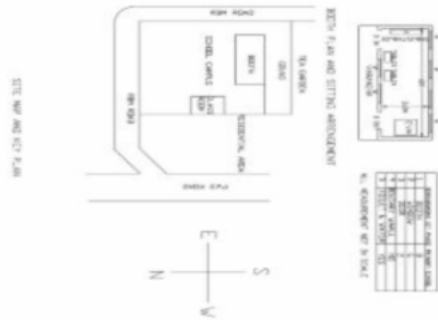

নির্বাচক নিবন্ধন আধিকারিকের স্বাক্ষর

Nazri Naksha

Google Map View

Polling Station Building Front View

Polling Station Front View

Cad View

Key MAP View

1 নাম : মহম্মদ জহির পিতার নাম: গুডু মুহম্মদ বাড়ির নং : n0028 বয়স : 67 লিঙ্গ : পুরুষ	WB/03/001/219388	ফটো উপলব্ধ	2 নাম : জাকির হোসেন পিতার নাম: জহির মহম্মদ বাড়ির নং : n0028 বয়স : 34 লিঙ্গ : পুরুষ	NEV1293208	ফটো উপলব্ধ	3 নাম : বিবি জবেদা স্বামীর নাম: জহির মহম্মদ বাড়ির নং : n0028 বয়স : 62 লিঙ্গ : মহিলা	WB/03/001/219137	ফটো উপলব্ধ
4 নাম : মিনতী (বর্মন) রায় স্বামীর নাম: সুধীর বাড়ির নং : n0224 বয়স : 39 লিঙ্গ : মহিলা	HJK2409035	ফটো উপলব্ধ	5 নাম : রামচন্দ্র কর্মকার পিতার নাম: মৃত জয়দেব কর্মকার বাড়ির নং : n0195 বয়স : 59 লিঙ্গ : পুরুষ	NEV2262400	ফটো উপলব্ধ	6 নাম : অনিতা বাইরে (কর্মকার) পিতার নাম: রুপেশ্বর বাইরে বাড়ির নং : n0195 বয়স : 25 লিঙ্গ : মহিলা	NEV2318277	ফটো উপলব্ধ
7 নাম : সুধাংশু তরফদার পিতার নাম: বিরেন তরফদার বাড়ির নং : n0195 বয়স : 35 লিঙ্গ : পুরুষ	NEV1177997	ফটো উপলব্ধ	8 নাম : তাপস কর্মকার পিতার নাম: কালীপদ কর্মকার বাড়ির নং : n0195 বয়স : 34 লিঙ্গ : পুরুষ	NEV1178060	ফটো উপলব্ধ	9 নাম : সুকলাল কর্মকার পিতার নাম: তুষ্ট কর্মকার বাড়ির নং : n0195 বয়স : 37 লিঙ্গ : পুরুষ	NEV1153667	ফটো উপলব্ধ
10 নাম : মালতী কর্মকার স্বামীর নাম: কালীপদ কর্মকার বাড়ির নং : n0195 বয়স : 66 লিঙ্গ : মহিলা	WB/03/001/219581	ফটো উপলব্ধ	11 নাম : রুপসি কর্মকার স্বামীর নাম: তুষ্ট কর্মকার বাড়ির নং : এন0014 বয়স : 56 লিঙ্গ : মহিলা	NEV2550507	ফটো উপলব্ধ	12 নাম : সন্দ্যা কর্মকার স্বামীর নাম: রামচন্দ্র কর্মকার বাড়ির নং : n0195 বয়স : 57 লিঙ্গ : মহিলা	NEV2262418	ফটো উপলব্ধ
13 নাম : কালীপদ কর্মকার পিতার নাম: জয়দেব কর্মকার বাড়ির নং : n0195 বয়স : 77 লিঙ্গ : পুরুষ	WB/03/001/219427	ফটো উপলব্ধ	14 নাম : ছায়া চন্দ্র বসু স্বামীর নাম: কার্তিক বাড়ির নং : n0296 বয়স : 40 লিঙ্গ : মহিলা	HJK2410165	ফটো উপলব্ধ	15 নাম : কার্তিক চন্দ্র বসু পিতার নাম: চানমোহন বাড়ির নং : n0295 বয়স : 43 লিঙ্গ : পুরুষ	HJK2410157	ফটো উপলব্ধ
16 নাম : সরস্বতী চন্দ্র বসু স্বামীর নাম: মনরঞ্জন চন্দ্র বসু বাড়ির নং : n0295 বয়স : 64 লিঙ্গ : মহিলা	HJK2629780	ফটো উপলব্ধ	17 নাম : বিশ্বজিৎ রায় ডাকুয়া পিতার নাম: কলিন রায় ডাকুয়া বাড়ির নং : n0100 বয়স : 32 লিঙ্গ : পুরুষ	NEV1377597	ফটো উপলব্ধ	18 নাম : মমতা রায় ডাকুয়া স্বামীর নাম: বিশ্বজিৎ রায় ডাকুয়া বাড়ির নং : N0100 বয়স : 32 লিঙ্গ : মহিলা	NEV1669605	ফটো উপলব্ধ
19 নাম : রুনা তরফদার পিতার নাম: বিমল তরফদার বাড়ির নং : এন0128 বয়স : 27 লিঙ্গ : মহিলা	NEV2162816	ফটো উপলব্ধ	20 নাম : নিধু তরফদার পিতার নাম: গোকুল তরফদার বাড়ির নং : n0200 বয়স : 67 লিঙ্গ : পুরুষ	WB/03/001/219537	ফটো উপলব্ধ	21 নাম : ঝুম্বালা তরফদার স্বামীর নাম: কেদার তরফদার বাড়ির নং : n0124 বয়স : 67 লিঙ্গ : মহিলা	WB/03/001/219468	ফটো উপলব্ধ
22 নাম : শিবু তরফদার পিতার নাম: রুপানাথ তরফদার বাড়ির নং : n0124 বয়স : 64 লিঙ্গ : পুরুষ	WB/03/001/219646	ফটো উপলব্ধ	23 নাম : হরিশচন্দ্র তরফদার পিতার নাম: শিবু তরফদার বাড়ির নং : n0124 বয়স : 34 লিঙ্গ : পুরুষ	NEV1178086	ফটো উপলব্ধ	24 নাম : মামুনি বর্মন পিতার নাম: দেবেন বর্মন বাড়ির নং : 123 বয়স : 28 লিঙ্গ : মহিলা	NEV2056927	ফটো উপলব্ধ
25 নাম : মধু তরফদার পিতার নাম: অমল্য তরফদার বাড়ির নং : n0070 বয়স : 52 লিঙ্গ : পুরুষ	WB/03/001/219362	ফটো উপলব্ধ	26 নাম : মনিচন্দ্র তরফদার পিতার নাম: ব্রজবিহারী তরফদার বাড়ির নং : n0071 বয়স : 65 লিঙ্গ : পুরুষ	WB/03/001/219008	ফটো উপলব্ধ	27 নাম : ববী তরফদার স্বামীর নাম: নিতুপাল তরফদার বাড়ির নং : n0076 বয়স : 62 লিঙ্গ : মহিলা	WB/03/001/219432	ফটো উপলব্ধ
28 নাম : মিনতী তরফদার স্বামীর নাম: সত্যেন তরফদার বাড়ির নং : n0115 বয়স : 46 লিঙ্গ : মহিলা	NEV1477520	ফটো উপলব্ধ	29 নাম : মৌমিতা তরফদার পিতার নাম: মণি চন্দ্র তরফদার বাড়ির নং : এন0091 বয়স : 27 লিঙ্গ : মহিলা	NEV2162824	ফটো উপলব্ধ	30 নাম : জামিনী তরফদার সিংহ স্বামীর নাম: অভিজিৎ তরফদার বাড়ির নং : এন0200 বয়স : 24 লিঙ্গ : মহিলা	NEV2500411	ফটো উপলব্ধ